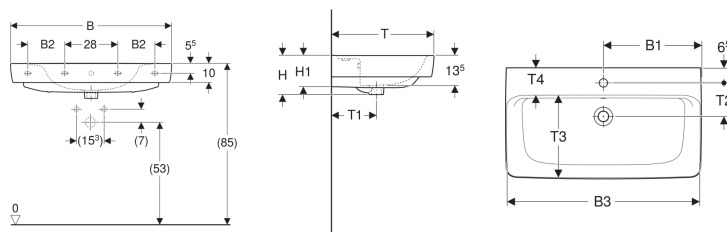

Geberit Renova Plan Waschtisch

Beispielbild

Eigenschaften

- Unterbaufähig
- Mit Halbsäule kombinierbar

Technische Daten

Werkstoff

Sanitärkeramik

Art.-Nr.	Farbe / Oberfläche	Maßhöhe	Überlauf	B	B1	B2	B3	Breite Unterschrank	H	H1	T	T1	T2	T3	T4	Befestigungspunkte	V E1
501.632.00.1	weiß	mittig	sichtbar	55 cm	28 cm	53.5 cm	48.4 cm	18 cm	14.5 cm	44 cm	20 cm	13.5 cm	32 cm	11.5 cm	2	1 St.	
501.632.00.8	weiß / KeraTect	mittig	sichtbar	55 cm	28 cm	53.5 cm	48.4 cm	18 cm	14.5 cm	44 cm	20 cm	13.5 cm	32 cm	11.5 cm	2	1 St.	
501.633.00.1	weiß	mittig	ohne	55 cm	28 cm	53.5 cm	48.4 cm	18 cm	14.5 cm	44 cm	20 cm	13.5 cm	32 cm	11.5 cm	2	1 St.	
501.633.00.8	weiß / KeraTect	mittig	ohne	55 cm	28 cm	53.5 cm	48.4 cm	18 cm	14.5 cm	44 cm	20 cm	13.5 cm	32 cm	11.5 cm	2	1 St.	
501.634.00.1	weiß	ohne	sichtbar	55 cm	28 cm	53.5 cm	48.4 cm	18 cm	14.5 cm	44 cm	20 cm		32 cm	11.5 cm	2	1 St.	
501.634.00.8	weiß / KeraTect	ohne	sichtbar	55 cm	28 cm	53.5 cm	48.4 cm	18 cm	14.5 cm	44 cm	20 cm		32 cm	11.5 cm	2	1 St.	
501.635.00.1	weiß	ohne	ohne	55 cm	28 cm	53.5 cm	48.4 cm	18 cm	14.5 cm	44 cm	20 cm		32 cm	11.5 cm	2	1 St.	
501.635.00.8	weiß / KeraTect	ohne	ohne	55 cm	28 cm	53.5 cm	48.4 cm	18 cm	14.5 cm	44 cm	20 cm		32 cm	11.5 cm	2	1 St.	
501.636.00.1	weiß	mittig	sichtbar	60 cm	30 cm	58.5 cm	53.6 cm	18.5 cm	14.5 cm	48 cm	21 cm	14.5 cm	35.5 cm	11.5 cm	2	1 St.	
501.636.00.8	weiß / KeraTect	mittig	sichtbar	60 cm	30 cm	58.5 cm	53.6 cm	18.5 cm	14.5 cm	48 cm	21 cm	14.5 cm	35.5 cm	11.5 cm	2	1 St.	
501.637.00.1	weiß	mittig	ohne	60 cm	30 cm	58.5 cm	53.6 cm	18.5 cm	14.5 cm	48 cm	21 cm	14.5 cm	35.5 cm	11.5 cm	2	1 St.	
501.637.00.8	weiß / KeraTect	mittig	ohne	60 cm	30 cm	58.5 cm	53.6 cm	18.5 cm	14.5 cm	48 cm	21 cm	14.5 cm	35.5 cm	11.5 cm	2	1 St.	
501.638.00.1	weiß	ohne	sichtbar	60 cm	30 cm	58.5 cm	53.6 cm	18.5 cm	14.5 cm	48 cm	21 cm		35.5 cm	11.5 cm	2	1 St.	
501.638.00.8	weiß / KeraTect	ohne	sichtbar	60 cm	30 cm	58.5 cm	53.6 cm	18.5 cm	14.5 cm	48 cm	21 cm		35.5 cm	11.5 cm	2	1 St.	
501.639.00.1	weiß	ohne	ohne	60 cm	30 cm	58.5 cm	53.6 cm	18.5 cm	14.5 cm	48 cm	21 cm		35.5 cm	11.5 cm	2	1 St.	
501.639.00.8	weiß / KeraTect	ohne	ohne	60 cm	30 cm	58.5 cm	53.6 cm	18.5 cm	14.5 cm	48 cm	21 cm		35.5 cm	11.5 cm	2	1 St.	
501.640.00.1	weiß	mittig	sichtbar	65 cm	32.5 cm	63.5 cm	58.5 cm	18 cm	15.5 cm	48 cm	21 cm	14.5 cm	35.5 cm	12 cm	2	1 St.	
501.640.00.8	weiß / KeraTect	mittig	sichtbar	65 cm	32.5 cm	63.5 cm	58.5 cm	18 cm	15.5 cm	48 cm	21 cm	14.5 cm	35.5 cm	12 cm	2	1 St.	