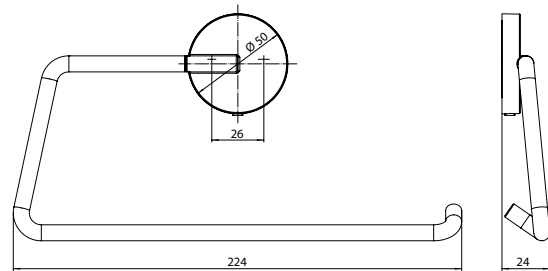

PRODUKTINFORMATION

Handtuchring, rechts offen chrom

Art.-Nr.4355 001 00

beweglich