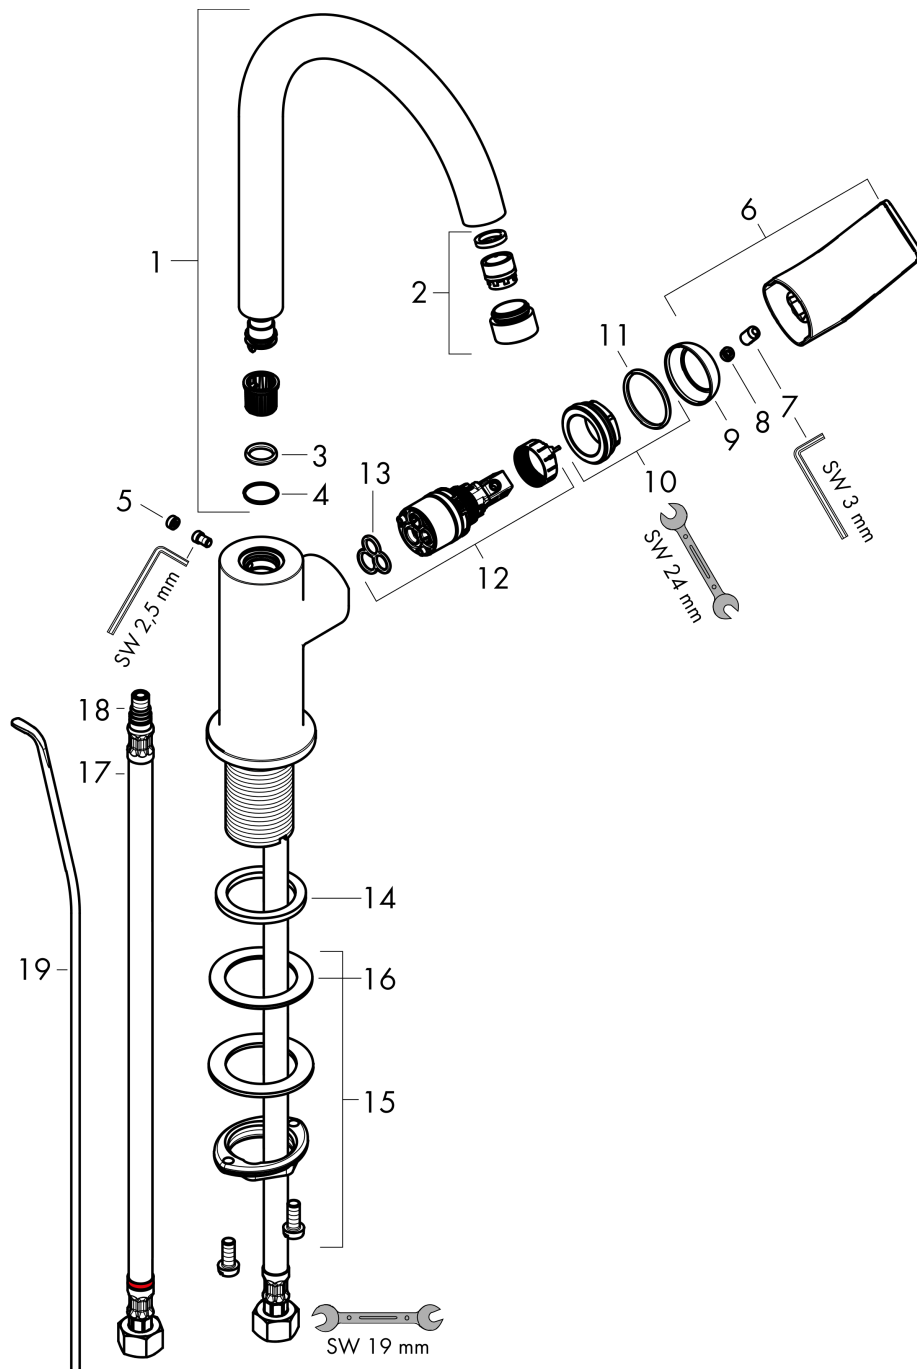

Rebris S

Einhebel-Waschtischmischer 210 mit Schwenkauslauf und Zugstangen-Ablaufgarnitur

Oberfläche: **Chrom** Artikelnummer: **72536000**

Beschreibung

Merkmale

- besteht aus: Einhebel-Waschtischmischer, Ablaufgarnitur
- ComfortZone: 210
- Ausladung: 154 mm
- Auslaufhöhe: 222 mm
- Griffvariante: Hebelgriff
- Schwenkbereich 120°
- Strahlart: Normalstrahl
- maximale Durchflussmenge bei 3 bar: 5 l/min
- Keramikmischsystem
- Temperaturbegrenzung einstellbar
- für Durchlauferhitzer geeignet
- Zugstangen-Ablaufgarnitur G 1¼
- Material Ablaufventil: Synthetik
- Anschlussart: G ¾ Anschlussschläuche
- Anschlussgröße: DN15
- EU-Taxonomie: max. 6 l/min - wesentlicher Beitrag (SC) möglich
- DVGW_NW-6506DN0342
- PA-IX 38266/IO

Durchflussdiagramm

Rebris S

Einhebel-Waschtismischer 210 mit Schwenkauslauf und Zugstangen-Ablaufgarnitur

Oberfläche: **Chrom** Artikelnummer: **72536000**

Explosionszeichnung

Baujahr: >06/22

Rebris S

Einhebel-Waschtischmischer 210 mit Schwenkauslauf und Zugstangen-Ablaufgarnitur

Oberfläche: **Chrom** Artikelnummer: **72536000**

Ersatzteilliste

Baujahr: >06/22

Pos.	Beschreibung	Artikelnummer	PG	VE
1	Auslauf kpl.	95494000	13	1
2	Luftsprudler M18x1 (5 l/min)	95387000	9	1
3	O-Ring 11x2	98127000	1	1
4	O-Ring 13x1	98386000	1	1
5	Griffstopfen	95181000	1	1
6	Griff	94646000	10	1
7	Madenschraube M6x10 DIN 916	96029000	1	1
8	Griffstopfen	95704000	1	1
9	Kappe	95493000	6	1
10	Mutter	95178000	9	1
11	O-Ring 24x2	98388000	1	1
12	Kartusche kpl.	95973001	12	1
13	Dichtung	98865000	8	1
14	Flachdichtung	98749000	2	1
15	Schaftbefestigung kpl. (Ø 32)	13961000	7	1
16	Gleitring	97548000	1	1
17	Anschlussschlauch 450 mm M8x0,75 G3/8	97206000	8	1
18	O-Ring 7x1,5	98422000	1	1
19	Zugstange	96657000	4	1
a	Ablaufventil	92168000	9	1
b	Schaftverlängerung 35 mm	13898000	12	1