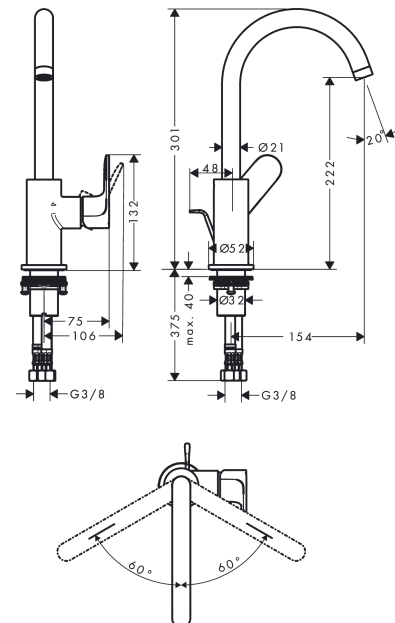

Rebris S

Einhebel-Waschtischmischer 210 mit Schwenkauslauf und Zugstangen-Ablaufgarnitur

Oberfläche: **Chrom** Artikelnummer: **72536000**

Beschreibung

Merkmale

- besteht aus: Einhebel-Waschtischmischer, Ablaufgarnitur
- ComfortZone: 210
- Ausladung: 154 mm
- Auslaufhöhe: 222 mm
- Griffvariante: Hebelgriff
- Schwenkbereich 120°
- Strahlart: Normalstrahl
- maximale Durchflussmenge bei 3 bar: 5 l/min
- Keramikmischsystem
- Temperaturbegrenzung einstellbar
- für Durchlauferhitzer geeignet
- Zugstangen-Ablaufgarnitur G 1¼
- Material Ablaufventil: Synthetik
- Anschlussart: G ¾ Anschlussschläuche
- Anschlussgröße: DN15
- EU-Taxonomie: max. 6 l/min - wesentlicher Beitrag (SC) möglich
- DVGW_NW-6506DN0342
- PA-IX 38266/IO

Technologie

Designpreise

Zertifikate / Nachhaltigkeit

Produktabbildung

Maßzeichnung

Rebris S

Einhebel-Waschtismischer 210 mit Schwenkauslauf und Zugstangen-Ablaufgarnitur

Oberfläche: **Chrom** Artikelnummer: **72536000**

Oberfläche: **Chrom** Artikelnummer: **72536000**

Ersatzteilliste

Baujahr: >06/22

Pos.	Beschreibung	Artikelnummer	PG	VE
1	Auslauf kpl.	95494000	13	1
2	Luftsprudler M18x1 (5 l/min)	95387000	9	1
3	O-Ring 11x2	98127000	1	1
4	O-Ring 13x1	98386000	1	1
5	Griffstopfen	95181000	1	1
6	Griff	94646000	10	1
7	Madenschraube M6x10 DIN 916	96029000	1	1
8	Griffstopfen	95704000	1	1
9	Kappe	95493000	6	1
10	Mutter	95178000	9	1
11	O-Ring 24x2	98388000	1	1
12	Kartusche kpl.	95973001	12	1
13	Dichtung	98865000	8	1
14	Flachdichtung	98749000	2	1
15	Schaftbefestigung kpl. (Ø 32)	13961000	7	1
16	Gleitring	97548000	1	1
17	Anschlussschlauch 450 mm M8x0,75 G3/8	97206000	8	1
18	O-Ring 7x1,5	98422000	1	1
19	Zugstange	96657000	4	1
a	Ablaufventil	92168000	9	1
b	Schaftverlängerung 35 mm	13898000	12	1