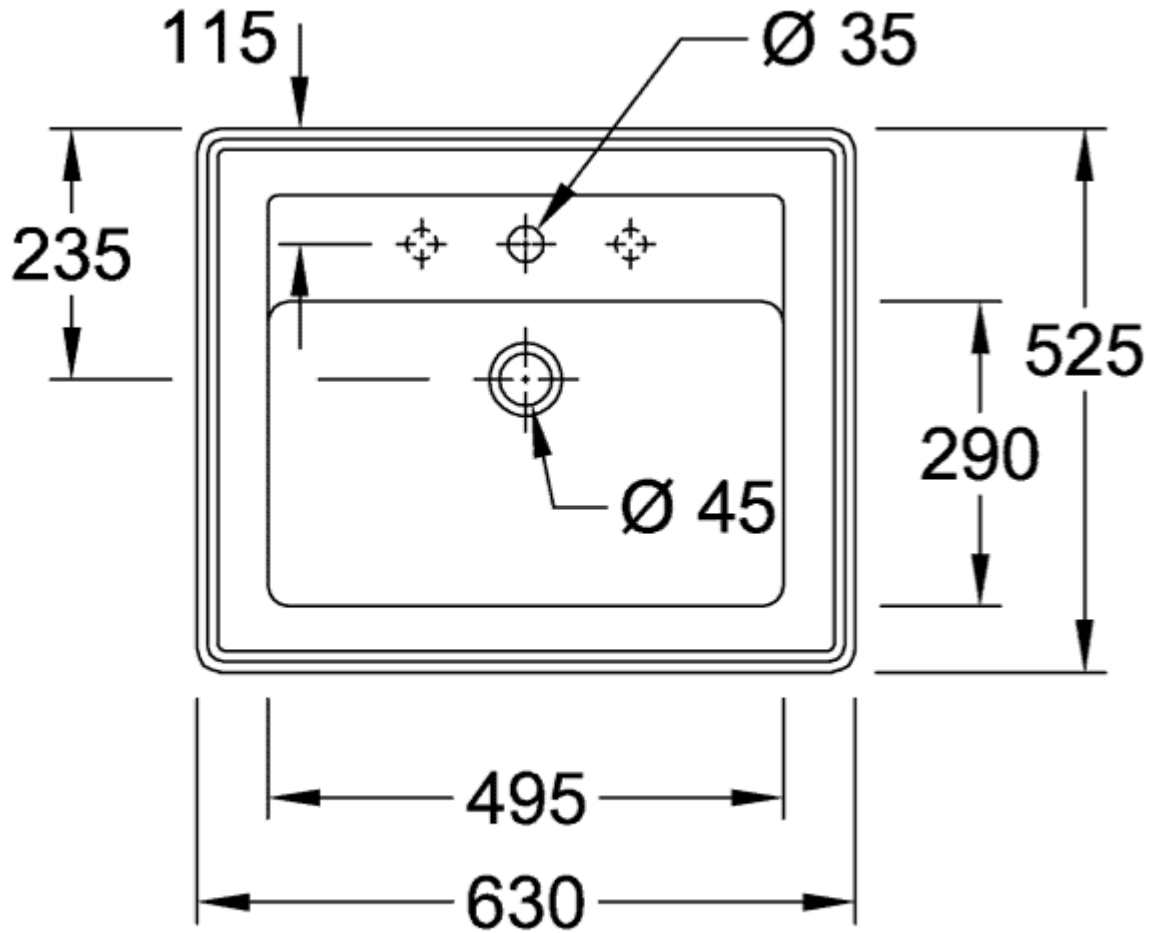

HOMMAGE EINBAUWASCHBECKEN RECHTECK

PRODUKTINFORMATION

Artikeltitel	Villeroy & Boch Hommage Einbauwaschbecken, 630 x 525 x 203 mm, Weiß Alpin CeramicPlus, mit Überlauf, ungeschliffen
Artikelnummer	7102A1R1
Montage / Montagetyp	Einbau
Lieferumfang	1 x Einbauwaschbecken , 1 x Ausschnittschablone
Tiefe in mm	525
Breite in mm	630
Höhe in mm	203
Innentiefe in mm	150
Kollektion	Hommage
Geeignet für	3-Loch Armatur, passendes Villeroy & Boch-Möbel
Material	Sanitärkeramik
Oberfläche	glänzend
Farbbezeichnung der Farbe	Weiß Alpin CeramicPlus
Mit Überlauf	Ja
Form	Rechteck
Farbbezeichnung	Weiß Alpin
Antibakterielle Oberfläche (mit AntiBac)	Nein
Leichte Oberflächenreinigung (mit CeramicPlus)	Ja
Anzahl Hahnloch durchgestochen	3
Unterseite des Waschbeckens	ungeschliffen
Anzahl der Becken	1

TECHNISCHE ZEICHNUNGEN

7102A1R1

7102A1R1