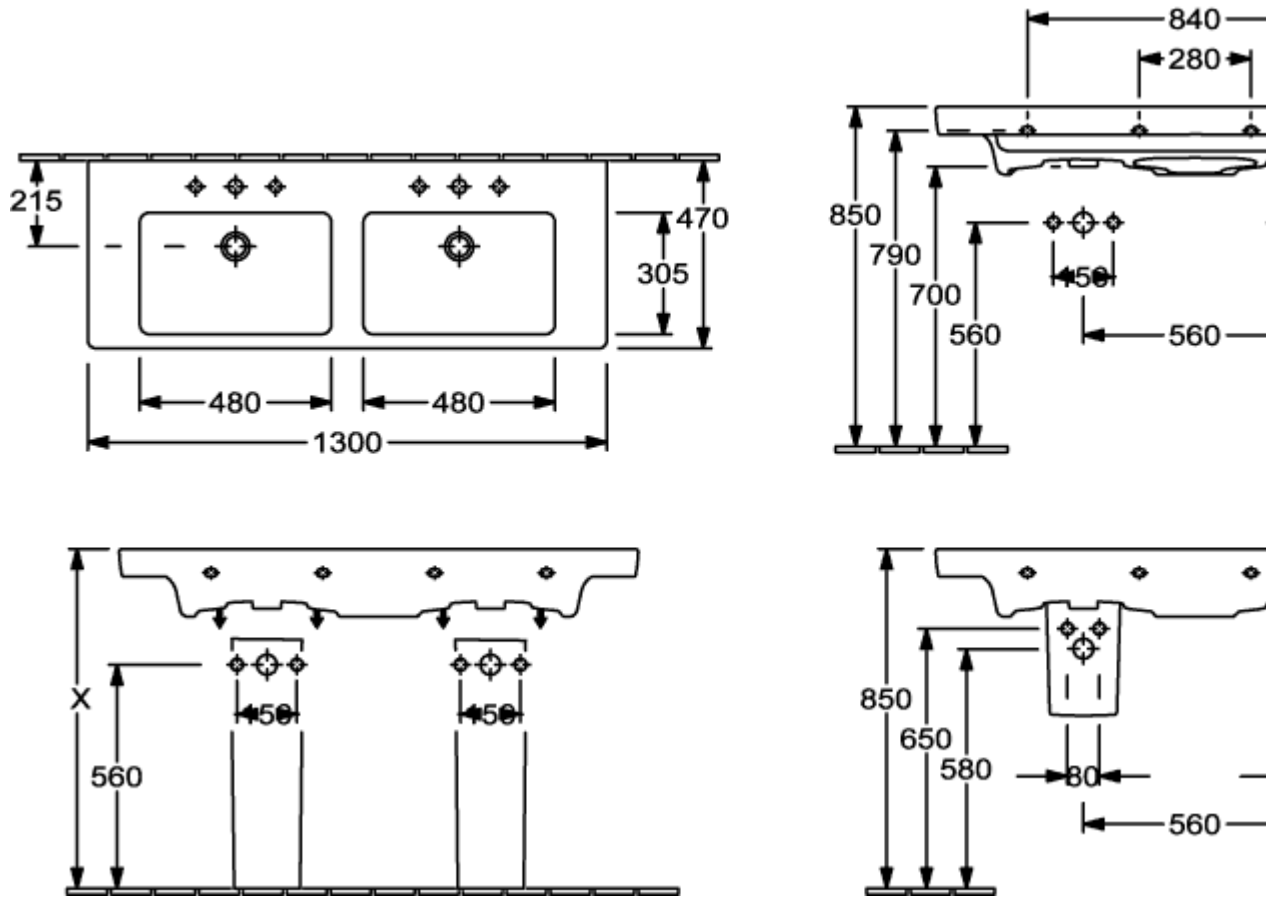

SUBWAY 2.0 SCHRANK-DOPPELWASCHTISCH RECHTECK

PRODUKTINFORMATION

Artikeltitel	Villeroy & Boch Subway 2.0 Schrank-Doppelwaschtisch, 1300 x 470 x 150 mm, Weiß Alpin, mit Überlauf
Artikelnummer	7175D001
Montage / Montagetyp	Wandmontage
Lieferumfang	1 x Schrank-Doppelwaschtisch
Tiefe in mm	470
Breite in mm	1300
Höhe in mm	150
Innentiefe in mm	105
Kollektion	Subway 2.0
Geeignet für	zwei 3-Loch Armaturen, passendes Villeroy & Boch-Möbel
Material	Sanitärkeramik
Oberfläche	glänzend
Farbbezeichnung der Farbe	Weiß Alpin
Mit Überlauf	Ja
Form	Rechteck
Farbbezeichnung	Weiß Alpin
Antibakterielle Oberfläche (mit AntiBac)	Nein
Leichte Oberflächenreinigung (mit CeramicPlus)	Nein
Anzahl Hahnloch durchgestochen	2
Anzahl Hahnloch vorgestochen	4
Anzahl der Becken	2

TECHNISCHE ZEICHNUNGEN

7175D001

7175D001

7175D001

7175D001