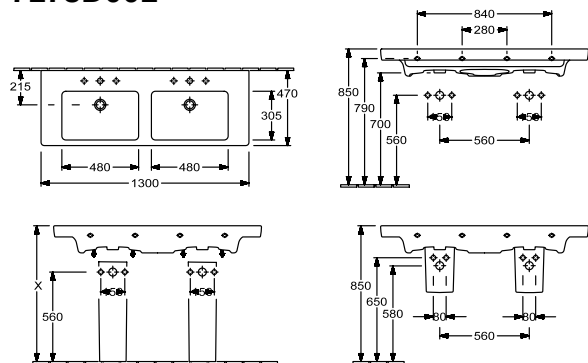

TECHNISCHE ZEICHNUNGEN

7175D001

7175D001