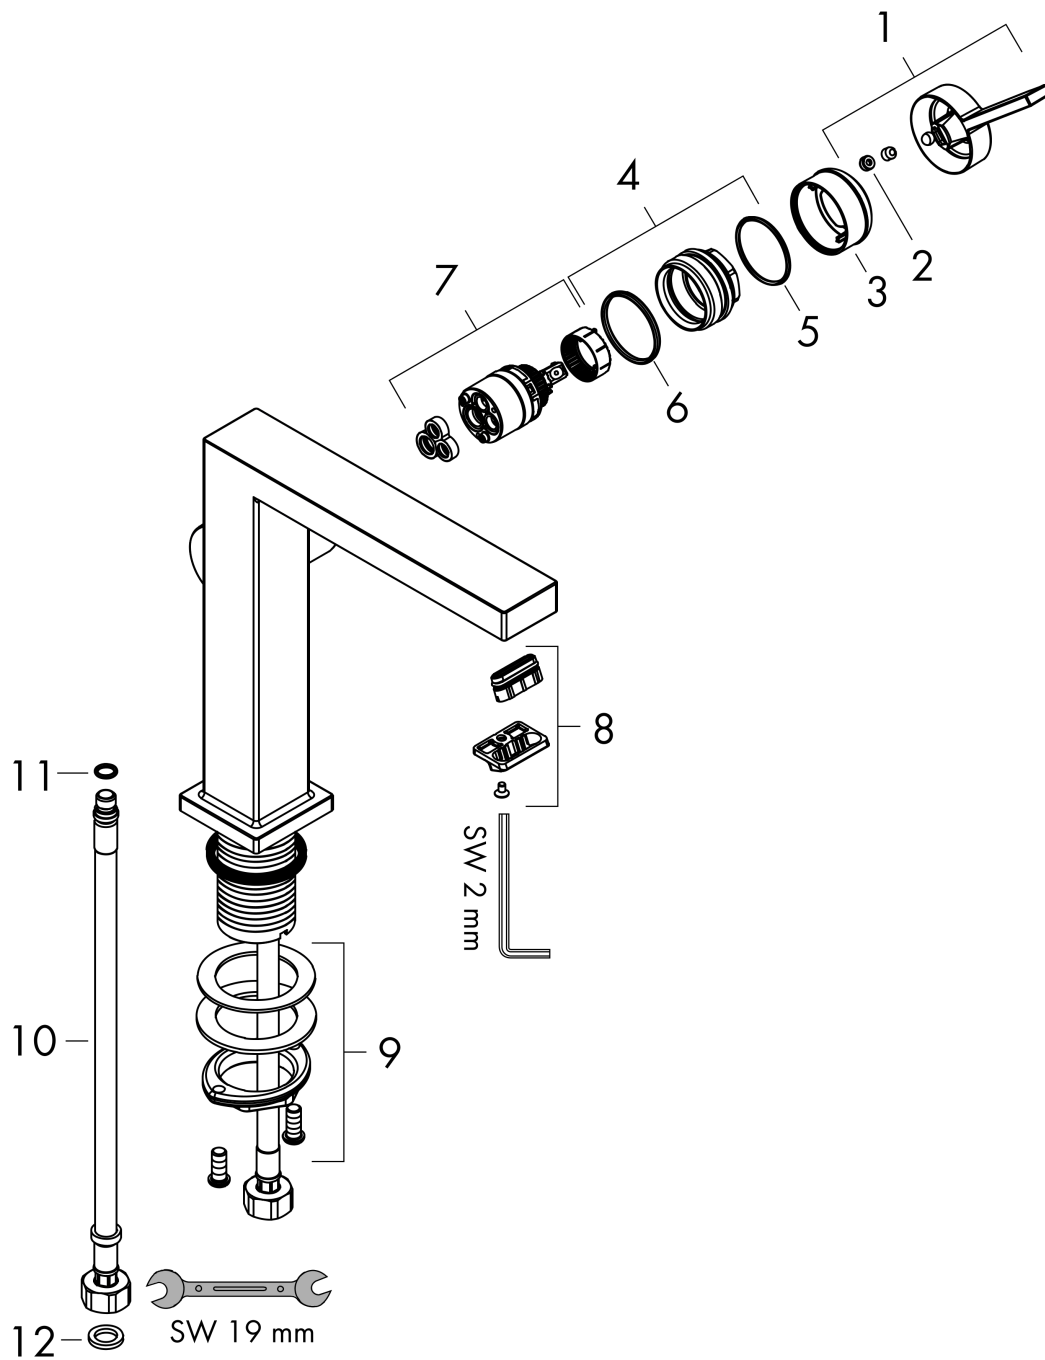

Tecturis E

Einhebel-Waschtischmischer 240 Fine CoolStart EcoSmart+ für Aufsatzwaschtische mit Push-Open Ablaufgarnitur

Oberfläche: Chrom Artikelnummer: 73070000

Beschreibung

Merkmale

- besteht aus: Einhebel-Waschtischmischer, Ablaufgarnitur
- ComfortZone: 240
- Ausladung: 197 mm
- Auslaufhöhe: 243 mm
- Griffvariante: Hebelgriff
- Strahlart: WaterfallStream
- maximale Durchflussmenge bei 3 bar: 4 l/min
- Keramikmischsystem
- für Durchlauferhitzer geeignet
- Push-Open Ablaufgarnitur G 1¼
- Material Ablaufventil: Metall
- Anschlussart: G ¾ Anschlusschläuche
- Anschlussgröße: DN15
- Kaltwasser in Griff-Grundstellung
- EU-Taxonomie: max. 6 l/min - wesentlicher Beitrag (SC) möglich
- PA-IX 38613/IO

Durchflussdiagramm

Tecturis E
Einhebel-Waschtischmischer 240 Fine CoolStart EcoSmart+ für Aufsatzwaschtische mit Push-Open Ablaufgarnitur
 Oberfläche: **Chrom** Artikelnummer: **73070000**

Explosionszeichnung

Baujahr: >09/23

Tecturis E

Einhebel-Waschtismischer 240 Fine CoolStart EcoSmart+ für Aufsatzwaschtische mit Push-Open Ablaufgarnitur

Oberfläche: Chrom Artikelnummer: 73070000

Ersatzteilliste

Baujahr: >09/23

Pos.	Beschreibung	Artikelnummer	PG	VE
1	Griff	94997000	9	1
2	Griffstopfen	93735460	3	1
3	Rosette	94987000	6	1
4	Mutter	94996000	6	1
5	O-Ring 28x1,5	98421000	1	1
6	O-Ring 29x2	98391000	1	1
7	Kartusche kpl.	93760000	13	1
8	Luftsprudler kpl.	94994000	8	1
9	Schaftbefestigung kpl. (Ø 32)	13961000	7	1
10	Anschlussschlauch 600 mm M8x0,75 G3/8	96556000	7	1
11	O-Ring 7x1,5	98422000	1	1
12	Dichtungsset	95581000	2	1
a	Kappe	87494000	3	1
b	Push-Open Ablaufgarnitur	50100000	98	1