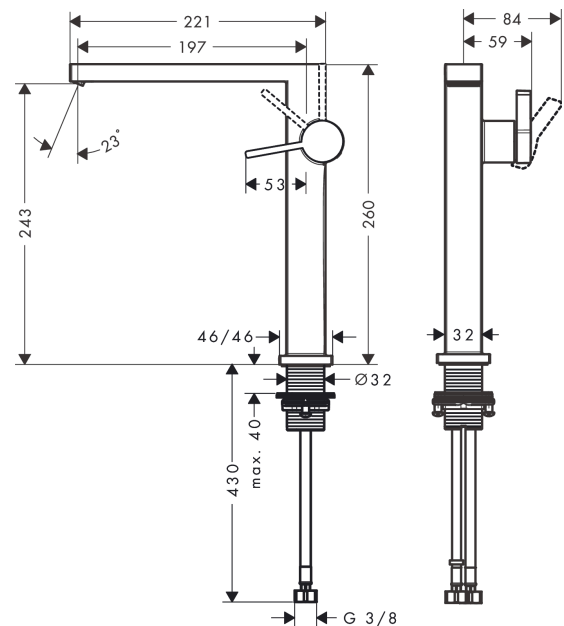

Tecturis E

Einhebel-Waschtischmischer 240 Fine CoolStart EcoSmart+ für Aufsatzwaschtische mit Push-Open Ablaufgarnitur

Oberfläche: Chrom Artikelnummer: 73070000

Beschreibung

Merkmale

- besteht aus: Einhebel-Waschtischmischer, Ablaufgarnitur
- ComfortZone: 240
- Ausladung: 197 mm
- Auslaufhöhe: 243 mm
- Griffvariante: Hebelgriff
- Strahlart: WaterfallStream
- maximale Durchflussmenge bei 3 bar: 4 l/min
- Keramikmischsystem
- für Durchlauferhitzer geeignet
- Push-Open Ablaufgarnitur G 1¼
- Material Ablaufventil: Metall
- Anschlussart: G ¾ Anschlusschläuche
- Anschlussgröße: DN15
- Kaltwasser in Griff-Grundstellung
- EU-Taxonomie: max. 6 l/min - wesentlicher Beitrag (SC) möglich
- PA-IX 38613/IO

Technologie

Designpreise

Produktabbildung

Maßzeichnung

Tecturis E

Einhebel-Waschtismischer 240 Fine CoolStart EcoSmart+ für Aufsatzwaschtische mit Push-Open Ablaufgarnitur

Oberfläche: **Chrom** Artikelnummer: **73070000**

Durchflussdiagramm

Tecturis E
Einhebel-Waschtischmischer 240 Fine CoolStart EcoSmart+ für Aufsatzwaschtische mit Push-Open Ablaufgarnitur
 Oberfläche: **Chrom** Artikelnummer: **73070000**

Explosionszeichnung

Pos.	Beschreibung	Artikelnummer	PG	VE
1	Griff	94997000	9	1
2	Griffstopfen	93735460	3	1
3	Rosette	94987000	6	1
4	Mutter	94996000	6	1
5	O-Ring 28x1,5	98421000	1	1
6	O-Ring 29x2	98391000	1	1
7	Kartusche kpl.	93760000	13	1
8	Luftsprudler kpl.	94994000	8	1
9	Schaftbefestigung kpl. (Ø 32)	13961000	7	1
10	Anschlussschlauch 600 mm M8x0,75 G3/8	96556000	7	1
11	O-Ring 7x1,5	98422000	1	1
12	Dichtungsset	95581000	2	1
a	Kappe	87494000	3	1
b	Push-Open Ablaufgarnitur	50100000	98	1