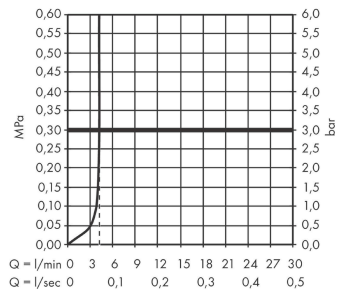

Tecturis E

Einhebel-Waschtischmischer 240 Fine CoolStart EcoSmart+ für Aufsatzwaschtische mit Push-Open Ablaufgarnitur

Oberfläche: Chrom Artikelnummer: 73070000

Beschreibung

Merkmale

- besteht aus: Einhebel-Waschtischmischer, Ablaufgarnitur
- ComfortZone: 240
- Ausladung: 197 mm
- Auslaufhöhe: 243 mm
- Griffvariante: Hebelgriff
- Strahlart: WaterfallStream
- maximale Durchflussmenge bei 3 bar: 4 l/min
- Keramikmischsystem
- für Durchlauferhitzer geeignet
- Push-Open Ablaufgarnitur G 1¼
- Material Ablaufventil: Metall
- Anschlussart: G ¾ Anschlusschläuche
- Anschlussgröße: DN15
- Kaltwasser in Griff-Grundstellung
- EU-Taxonomie: max. 6 l/min - wesentlicher Beitrag (SC) möglich
- PA-IX 38613/IO

Technologie

Designpreise

Produktabbildung

Maßzeichnung

Tecturis E

Einhebel-Waschtismischer 240 Fine CoolStart EcoSmart+ für Aufsatzwaschtische mit Push-Open Ablaufgarnitur

Oberfläche: **Chrom** Artikelnummer: **73070000**

Durchflussdiagramm

Tecturis E
Einhebel-Waschtischmischer 240 Fine CoolStart EcoSmart+ für Aufsatzwaschtische mit Push-Open Ablaufgarnitur
 Oberfläche: **Chrom** Artikelnummer: **73070000**

Explosionszeichnung