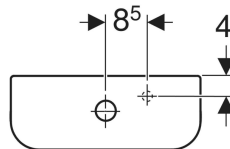

Geberit iCon Square AP-Spülkasten aufgesetzt, 2-Mengen-Spülung, Wasseranschluss seitlich oder unten

Beispielbild

Verwendungszwecke

- Für Wasseranschlüsse 3/8"
- Für aufgesetzte Montage

Eigenschaften

- 2-Mengen-Spülung

- Wasseranschluss seitlich oder unten
- Typ 1, Vollmenge 6 l, nach EN 997

Technische Daten

Spülmenge Werkseinstellung	6 / 3 l
Kleine Spülmenge Einstellbereich	3 / 4 l
Werkstoff	Sanitärkeramik

Lieferumfang

- Innengarnitur

Art.-Nr.	Farbe / Oberfläche	B	H	T	VE1
228950000	weiß	37.5 cm	42.5 cm	14.5 cm	1 St.
228950600	weiß / KeraTect	37.5 cm	42.5 cm	14.5 cm	1 St.