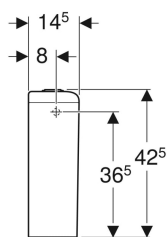

Geberit iCon Square AP-Spülkasten aufgesetzt, 2-Mengen-Spülung, Wasseranschluss seitlich oder unten

Beispielbild

Verwendungszwecke

- Für Wasseranschlüsse 3/8"
- Für aufgesetzte Montage

Eigenschaften

- 2-Mengen-Spülung

- Wasseranschluss seitlich oder unten
- Typ 1, Vollmenge 6 l, nach EN 997

Technische Daten

Spülmenge Werkseinstellung	6 / 3 l
Kleine Spülmenge Einstellbereich	3 / 4 l
Werkstoff	Sanitärkeramik

Lieferumfang

- Innengarnitur

Art.-Nr.	Farbe / Oberfläche	B	H	T	VE1
228950000	weiß	37.5 cm	42.5 cm	14.5 cm	1 St.
228950600	weiß / KeraTect	37.5 cm	42.5 cm	14.5 cm	1 St.