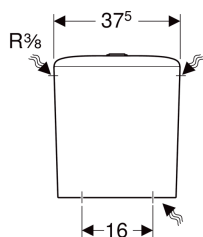

Geberit iCon Square AP-Spülkasten aufgesetzt, 2-Mengen-Spülung, Wasseranschluss seitlich oder unten

Beispielbild

Verwendungszwecke

- Für Wasseranschlüsse 3/8"
- Für aufgesetzte Montage

Eigenschaften

- 2-Mengen-Spülung

- Wasseranschluss seitlich oder unten
- Typ 1, Vollmenge 6 l, nach EN 997

Technische Daten

Spülmenge Werkseinstellung	6 / 3 l
Kleine Spülmenge Einstellbereich	3 / 4 l
Werkstoff	Sanitärkeramik

Lieferumfang

- Innengarnitur

Art.-Nr.	Farbe / Oberfläche	B	H	T	VE1
228950000	weiß	37.5 cm	42.5 cm	14.5 cm	1 St.
228950600	weiß / KeraTect	37.5 cm	42.5 cm	14.5 cm	1 St.