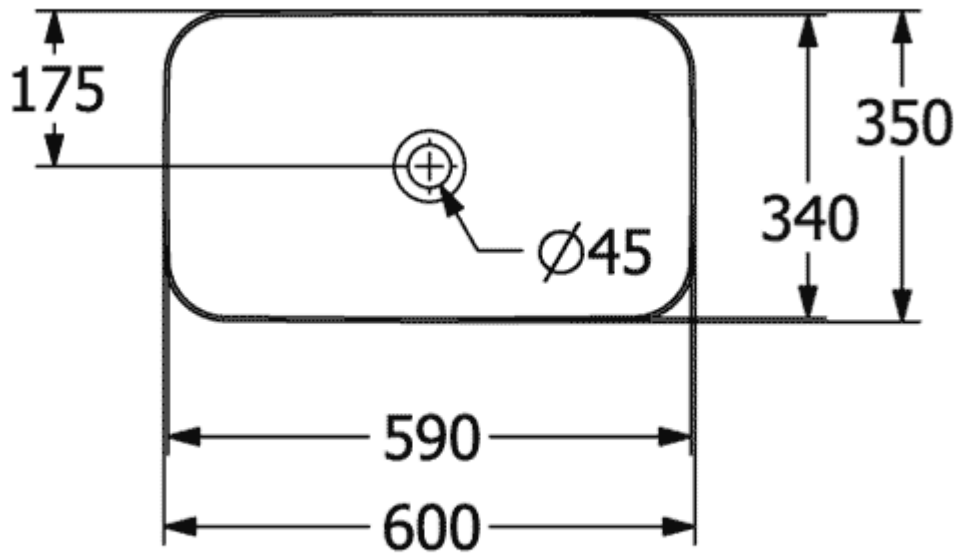

FINION AUFSATZWASCHBECKEN RECHTECK

PRODUKTINFORMATION

Artikeltitel	Villeroy & Boch Finion Aufsatzwaschbecken, 600 x 350 x 115 mm, Weiß Alpin CeramicPlus, ohne Überlauf
Artikelnummer	414361R1
Montage / Montagetyp	Aufsatz
Lieferumfang	1 x Aufsatzwaschbecken , 1 x nicht verschließbares Ablaufventil mit keramischer Ventilabdeckung 1 x Befestigungssatz
Tiefe in mm	350
Breite in mm	600
Höhe in mm	115
Innentiefe in mm	100
Kollektion	Finion
Geeignet für	Wandauslaufarmatur, passendes Villeroy & Boch-Möbel Armatur mit erhöhtem Standfuß
Material	TitanCeram
Oberfläche	glänzend
Farbbezeichnung der Farbe	Weiß Alpin CeramicPlus
Mit Überlauf	Nein
Form	Rechteck
Farbbezeichnung	Weiß Alpin
Antibakterielle Oberfläche (mit AntiBac)	Nein
Leichte Oberflächenreinigung (mit CeramicPlus)	Ja
Unterseite des Waschbeckens	ungeschliffen
Anzahl der Becken	1

TECHNISCHE ZEICHNUNGEN

414361R1

414361R1