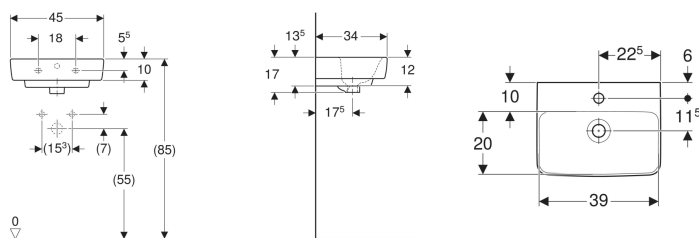

Geberit Renova Plan Handwaschbecken

Beispielbild

Eigenschaften

- Unterbaufähig
- Mit Halbsäule kombinierbar

Technische Daten

Werkstoff

Sanitärkeramik

Art.-Nr.	Farbe / Oberfläche	Hahnloch	Überlauf	B	Breite Unterschrank	H	T	VE1
501.624.00.1	weiß	mittig	sichtbar	45 cm	38.4 cm	17 cm	34 cm	1 St.
501.624.00.8	weiß / KeraTect	mittig	sichtbar	45 cm	38.4 cm	17 cm	34 cm	1 St.
501.625.00.1	weiß	mittig	ohne	45 cm	38.4 cm	17 cm	34 cm	1 St.
501.625.00.8	weiß / KeraTect	mittig	ohne	45 cm	38.4 cm	17 cm	34 cm	1 St.
501.626.00.1	weiß	ohne	sichtbar	45 cm	38.4 cm	17 cm	34 cm	1 St.
501.626.00.8	weiß / KeraTect	ohne	sichtbar	45 cm	38.4 cm	17 cm	34 cm	1 St.
501.627.00.1	weiß	ohne	ohne	45 cm	38.4 cm	17 cm	34 cm	1 St.
501.627.00.8	weiß / KeraTect	ohne	ohne	45 cm	38.4 cm	17 cm	34 cm	1 St.