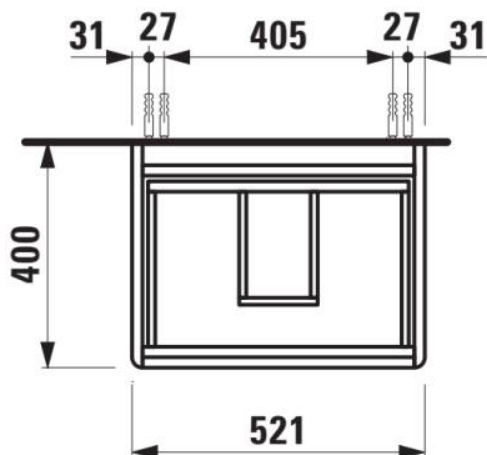

TECHNISCHE ZEICHNUNGEN