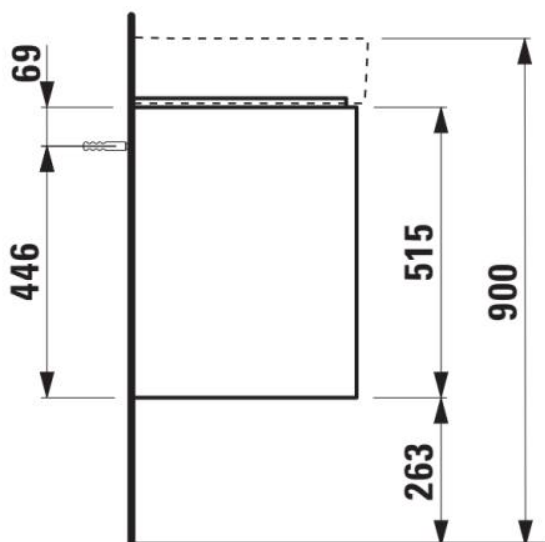

**BASE 2.0**

**Waschtischunterbau 550, 2 Schubladen,  
passend zu VAL Waschtisch H810282**

**MASSE**

Länge	520 mm
Breite	400 mm
Höhe	515 mm

**FARBEN UND OBERFLÄCHEN**

<span style="display: inline-block; width: 10px; height: 10px; background-color: #e0e0e0; border: 1px solid #000;"></span> 260 Weiß matt
--

Ausführung : 2 Schubladen

Einbauart : Wandhängend

Material : Mdf

Maximalhöhe der FüÙe (mm) : 263

Möbelstruktur : Schubladen

Nettogewicht in kg : 20,4

Ordnungsboxen : 1

Position des Waschtisches : In der Mitte

Schließ- und Öffnungsfunktion : Schubladen  
mit soft close

Verstellbare FüÙe

Öberfläche der FüÙe : Chrom

**TECHNISCHE ZEICHNUNGEN**

BASE 2.0