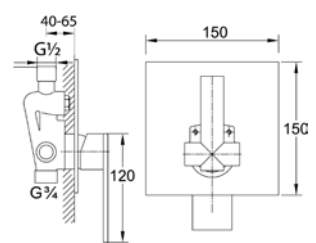

160 2480

4-Loch Wanne/Brause-Standarmatur mit 90° Keramikventilen, mit Umsteller und ausziehbarer Handbrause, eigensicher gegen Rückfließen, Montageplatte oder -gestell siehe S. 185, chrom

4-hole deck mounted bath/shower mixer with 90° ceramic headparts, with diverter and pull-up hand shower, matching mounting frame see page 185, chrome

160 2100

Wanne/Brause-Einhebelmischbatterie mit Keramikkartusche, mit Umsteller, komplett mit Universal-Einbaukörper 1/2", mit Trockenbaubefestigung, mit Kerdi Dichtmanschette, chrom

Single lever bath/shower mixer with ceramic cartridge, with diverter, complete with concealed body 1/2", with fixing points for drywall installation, with waterproof membrane, chrome

135 2105

Verlängerungsset 25mm
Extension set 25mm

099 7777

Styropor Einbaukasten
Build-in foamed polystyrene body

160 2240

Brause-Einhebelmischbatterie mit Keramikkartusche, mit Universal-Einbaukörper 1/2", mit Trockenbaubefestigung, mit Kerdi Dichtmanschette, chrom

Single lever shower mixer with ceramic cartridge, complete with concealed body 1/2", with fixing points for drywall installation, with waterproof membrane, chrome

135 2205

Verlängerungsset 25mm
Extension set 25mm