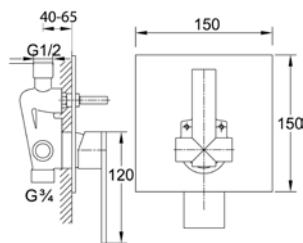

160 2480

4-Loch Wanne/Brause-Standarmatur mit 90° Keramikventilen, mit Umsteller und ausziehbarer Handbrause, eigensicher gegen Rückfließen, Montageplatte oder -gestell siehe S. 185, chrom

4-hole deck mounted bath/shower mixer with 90° ceramic headparts, with diverter and pull-up hand shower, matching mounting frame see page 185, chrome

160 2100

Wanne/Brause-Einhebelmischbatterie mit Keramikkartusche, mit Umsteller, komplett mit Universal-Einbaukörper 1/2", mit Trockenbaubefestigung, mit Kerdi Dichtmanschette, chrom

Single lever bath/shower mixer with ceramic cartridge, with diverter, complete with concealed body 1/2", with fixing points for drywall installation, with waterproof membrane, chrome

135 2105

Verlängerungsset 25mm
Extension set 25mm

099 7777

Styropor Einbaukasten
Build-in foamed polystyrene body

160 2240

Brause-Einhebelmischbatterie mit Keramikkartusche, mit Universal-Einbaukörper 1/2", mit Trockenbaubefestigung, mit Kerdi Dichtmanschette, chrom

Single lever shower mixer with ceramic cartridge, complete with concealed body 1/2", with fixing points for drywall installation, with waterproof membrane, chrome

135 2205

Verlängerungsset 25mm
Extension set 25mm