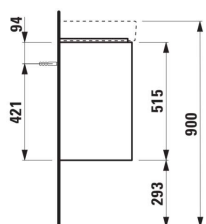

TECHNISCHE ZEICHNUNGEN