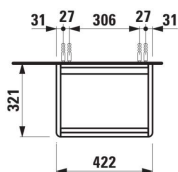

TECHNISCHE ZEICHNUNGEN