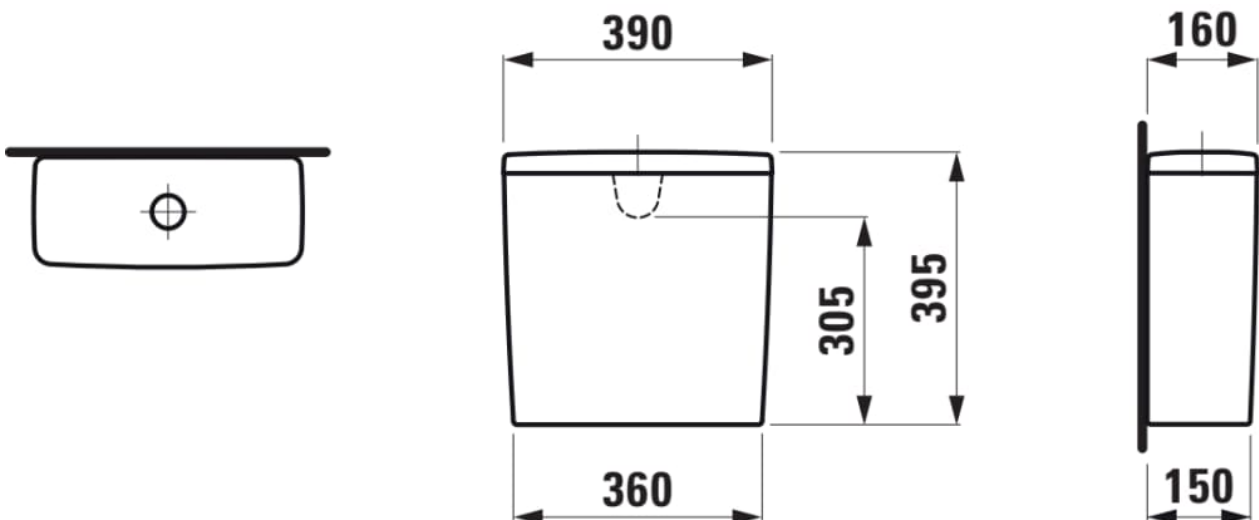

LUA

Spülkasten, Wasseranschluss hinten (mittig)

MASSE

Länge	160 mm
Breite	392 mm
Höhe	395 mm

FARBEN UND OBERFLÄCHEN

<input type="checkbox"/>	000 Weiß
--------------------------	----------

AUSFÜHRUNGEN

971 - Dual-Flush, 2-Mengen-Spülsystem, voreingestellt auf 5/3L Spülung (einstellbar auf 4,5/3L, 6/3L), mit Schwitzwasserisolierung, Wasseranschluss hinten

Befestigungssatz : Enthalten

Durchschnittlicher Wasserverbrauch (L.) : 3,75

Nettogewicht in kg : 13,5

Spülart
Spülart: 2-Mengen-Spülung 3/4,5 Liter

Spülart
Spülart: 2-Mengen-Spülung 3/5 Liter

Spülart
Spülart: 2-Mengen-Spülung 3/6 Liter

TECHNISCHE ZEICHNUNGEN

KOMPATIBEL MIT

Stand-WC für aufgesetzten Spülkasten, Silent Flush, Tiefspüler, spülrandlos, Abgang waagrecht oder senkrecht

H824111...0001

Stand-WC für aufgesetzten Spülkasten, Tiefspüler, spülrandlos, Abgang waagrecht/senkrecht (max. 260 mm)