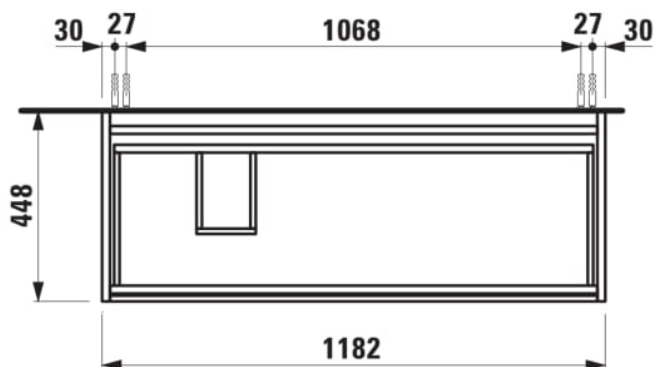

LANI

Waschtischunterbau 1200, 2 Schubladen,
passend zu Kartell • LAUFEN Waschtisch
H813332

MASSE

Länge	1180 mm
Breite	450 mm
Höhe	515 mm

FARBEN UND OBERFLÄCHEN

<input type="checkbox"/>	260 Weiß matt
--------------------------	---------------

Ausführung : 2 Schubladen

Möbelstruktur : Schubladen

Einbauart : Wandhängend

Nettogewicht in kg : 37

TECHNISCHE ZEICHNUNGEN

KOMPATIBEL MIT

Waschtisch, Ablage rechts,
mit verdecktem Ablauf

H813332...1111