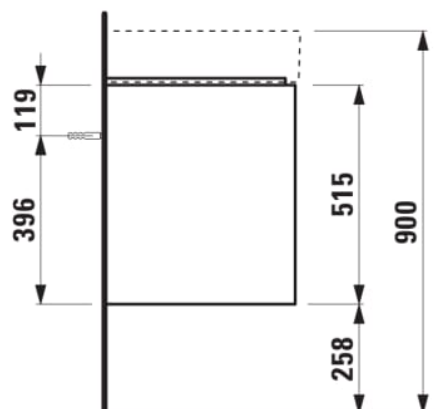

LANI

Waschtischunterbau 1200, 2 Schubladen,
passend zu Kartell • LAUFEN Waschtisch
H813332

MASSE

Länge	1180 mm
Breite	450 mm
Höhe	515 mm

FARBEN UND OBERFLÄCHEN

<input type="checkbox"/>	260 Weiß matt
--------------------------	---------------

Ausführung : 2 Schubladen

Möbelstruktur : Schubladen

Einbauart : Wandhängend

Nettogewicht in kg : 37

TECHNISCHE ZEICHNUNGEN

KOMPATIBEL MIT

Waschtisch, Ablage rechts,
mit verdecktem Ablauf

H813332...1111