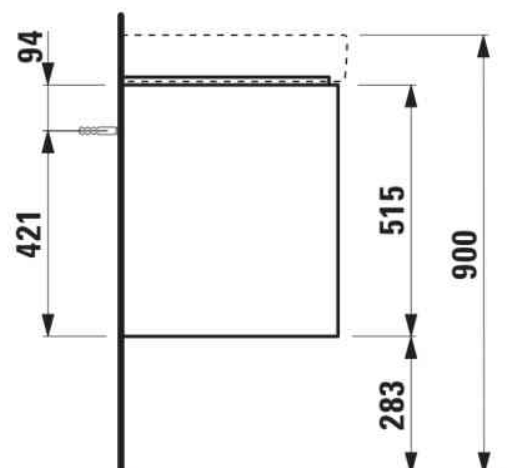

TECHNISCHE ZEICHNUNGEN