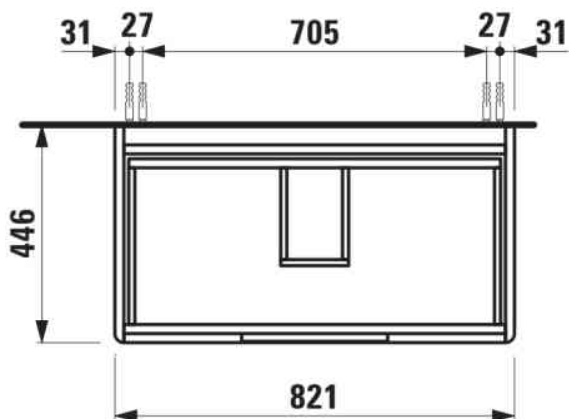

TECHNISCHE ZEICHNUNGEN