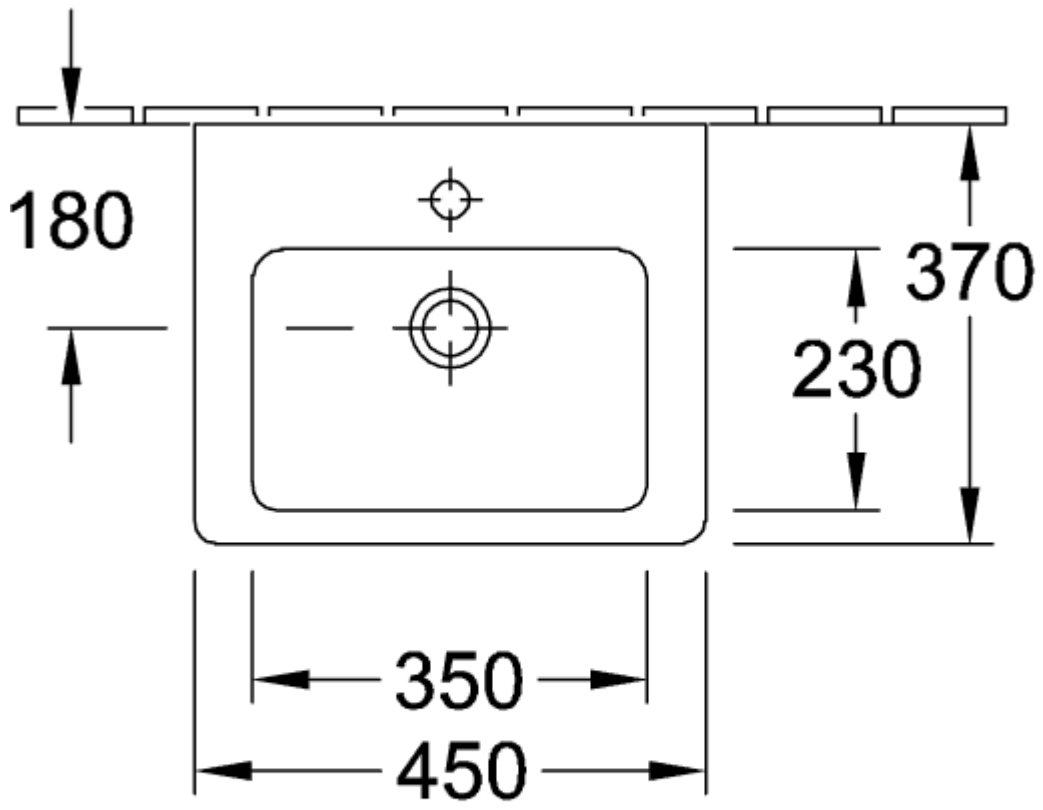

TECHNISCHE ZEICHNUNGEN

7315F5R1