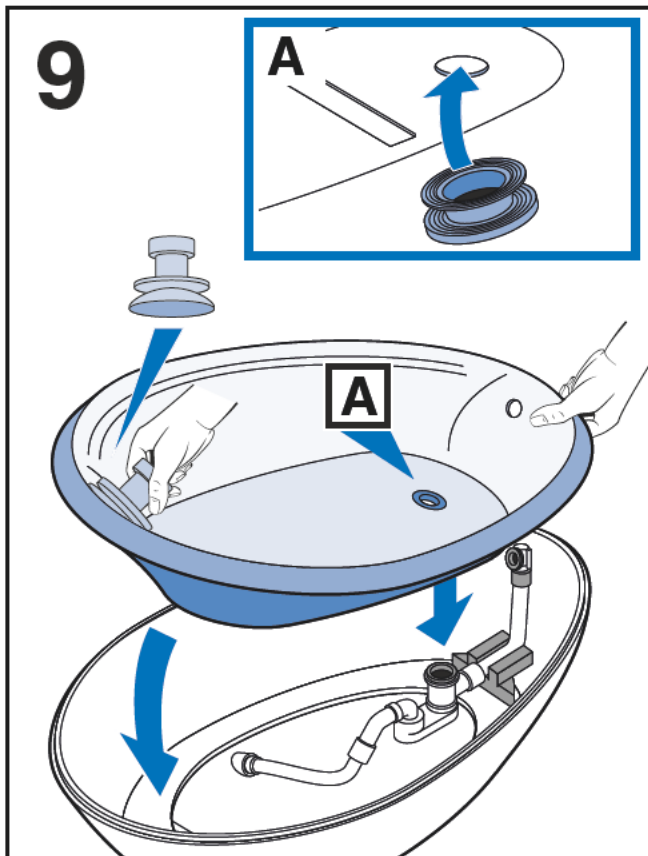

Freestanding bathtubs Quarryl

- | | | | |
|---------------------------------------|---------------------------------|---------------------------------|----------------------------------|
| DE Montageanleitung | AR دليل التركيب | HU Szerelési útmutató | PT Instruções de montagem |
| EN Installation instructions | BG Ръководство за монтаж | ID Petunjuk pemasangan | RO Manual de montaj |
| ES Instrucciones de montaje | CS Návod k montáži | JA 取付説明書 | SK Návod na montáž |
| FR Instructions de montage | DA Monteringsvejledning | KO 설치 가이드 | SL Navodila za montažo |
| IT Istruzioni per il montaggio | EE Paigaldusjuhend | LT Montavimo instrukcija | SV Monteringsanvisning |
| NL Montagehandleiding | EL Οδηγίες τοποθέτησης | LV Montāžas instrukcija | TH คู่มือการติดตั้ง |
| RU Инструкция по монтажу | FI Asennusohje | NO Monteringsanvisning | TR Montaj kılavuzu |
| ZH 安装说明 | HR Uputa za montažu | PL Instrukcja montażu | UK Інструкція з монтажу |

1

2

3

4

1

2

3

4