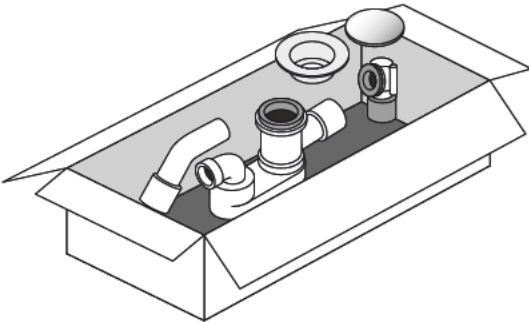

Freestanding bathtubs Quarryl

- | | | | |
|---------------------------------------|---------------------------------|---------------------------------|----------------------------------|
| DE Montageanleitung | AR دليل التركيب | HU Szerelési útmutató | PT Instruções de montagem |
| EN Installation instructions | BG Ръководство за монтаж | ID Petunjuk pemasangan | RO Manual de montaj |
| ES Instrucciones de montaje | CS Návod k montáži | JA 取付説明書 | SK Návod na montáž |
| FR Instructions de montage | DA Monteringsvejledning | KO 설치 가이드 | SL Navodila za montažo |
| IT Istruzioni per il montaggio | EE Paigaldusjuhend | LT Montavimo instrukcija | SV Monteringsanvisning |
| NL Montagehandleiding | EL Οδηγίες τοποθέτησης | LV Montāžas instrukcija | TH คู่มือการติดตั้ง |
| RU Инструкция по монтажу | FI Asennusohje | NO Monteringsanvisning | TR Montaj kılavuzu |
| ZH 安装说明 | HR Uputa za montažu | PL Instrukcja montażu | UK Інструкція з монтажу |

1

2

3

4

1

2

3

4