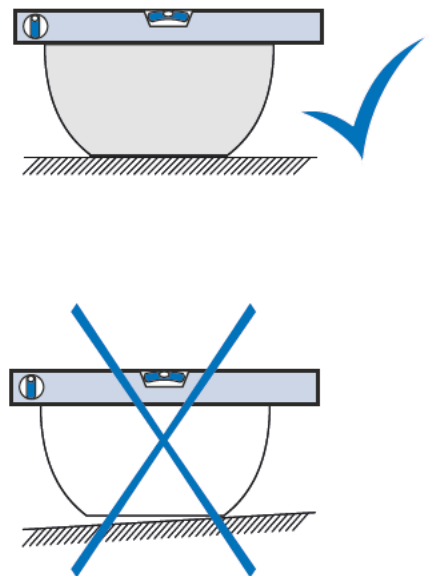

Freestanding bathtubs Quarryl

- | | | | |
|---------------------------------------|---------------------------------|---------------------------------|----------------------------------|
| DE Montageanleitung | AR دليل التركيب | HU Szerelési útmutató | PT Instruções de montagem |
| EN Installation instructions | BG Ръководство за монтаж | ID Petunjuk pemasangan | RO Manual de montaj |
| ES Instrucciones de montaje | CS Návod k montáži | JA 取付説明書 | SK Návod na montáž |
| FR Instructions de montage | DA Monteringsvejledning | KO 설치 가이드 | SL Navodila za montažo |
| IT Istruzioni per il montaggio | EE Paigaldusjuhend | LT Montavimo instrukcija | SV Monteringsanvisning |
| NL Montagehandleiding | EL Οδηγίες τοποθέτησης | LV Montāžas instrukcija | TH คู่มือการติดตั้ง |
| RU Инструкция по монтажу | FI Asennusohje | NO Monteringsanvisning | TR Montaj kılavuzu |
| ZH 安装说明 | HR Uputa za montažu | PL Instrukcja montażu | UK Інструкція з монтажу |

1

2

3

4

1

2

3

4