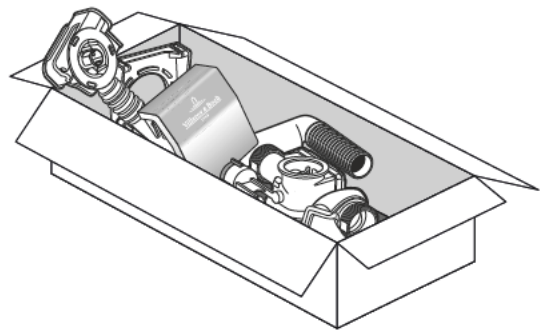

Freestanding bathtubs Quarryl

- | | | | |
|---------------------------------------|---------------------------------|---------------------------------|----------------------------------|
| DE Montageanleitung | AR دليل التركيب | HU Szerelési útmutató | PT Instruções de montagem |
| EN Installation instructions | BG Ръководство за монтаж | ID Petunjuk pemasangan | RO Manual de montaj |
| ES Instrucciones de montaje | CS Návod k montáži | JA 取付説明書 | SK Návod na montáž |
| FR Instructions de montage | DA Monteringsvejledning | KO 설치 가이드 | SL Navodila za montažo |
| IT Istruzioni per il montaggio | EE Paigaldusjuhend | LT Montavimo instrukcija | SV Monteringsanvisning |
| NL Montagehandleiding | EL Οδηγίες τοποθέτησης | LV Montāžas instrukcija | TH คู่มือการติดตั้ง |
| RU Инструкция по монтажу | FI Asennusohje | NO Monteringsanvisning | TR Montaj kılavuzu |
| ZH 安装说明 | HR Uputa za montažu | PL Instrukcja montażu | UK Інструкція з монтажу |