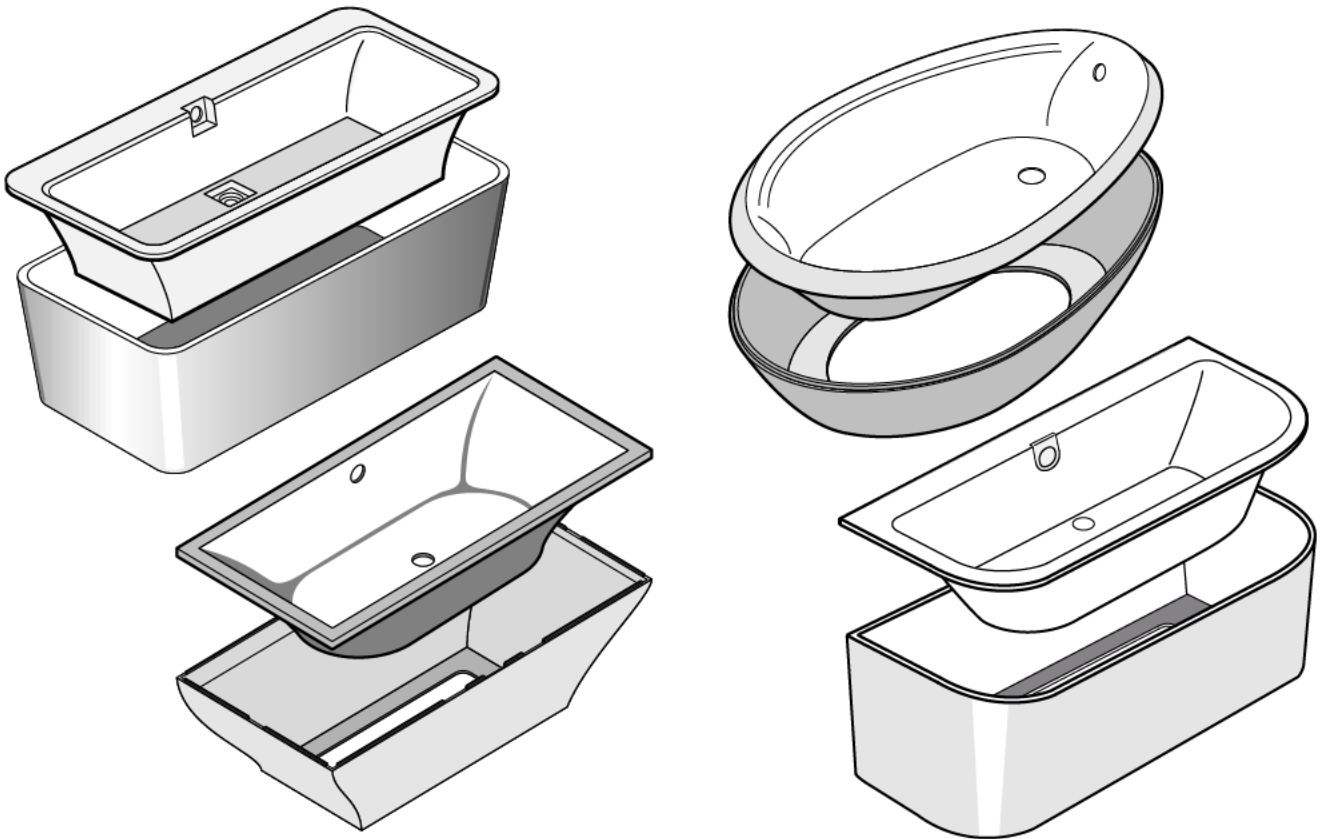

Freestanding bathtubs Quarryl

- | | | | |
|---------------------------------------|---------------------------------|---------------------------------|----------------------------------|
| DE Montageanleitung | AR دليل التركيب | HU Szerelési útmutató | PT Instruções de montagem |
| EN Installation instructions | BG Ръководство за монтаж | ID Petunjuk pemasangan | RO Manual de montaj |
| ES Instrucciones de montaje | CS Návod k montáži | JA 取付説明書 | SK Návod na montáž |
| FR Instructions de montage | DA Monteringsvejledning | KO 설치 가이드 | SL Navodila za montažo |
| IT Istruzioni per il montaggio | EE Paigaldusjuhend | LT Montavimo instrukcija | SV Monteringsanvisning |
| NL Montagehandleiding | EL Οδηγίες τοποθέτησης | LV Montāžas instrukcija | TH คู่มือการติดตั้ง |
| RU Инструкция по монтажу | FI Asennusohje | NO Monteringsanvisning | TR Montaj kılavuzu |
| ZH 安装说明 | HR Uputa za montažu | PL Instrukcja montażu | UK Інструкція з монтажу |

1

2

3

4

1

2

3

4