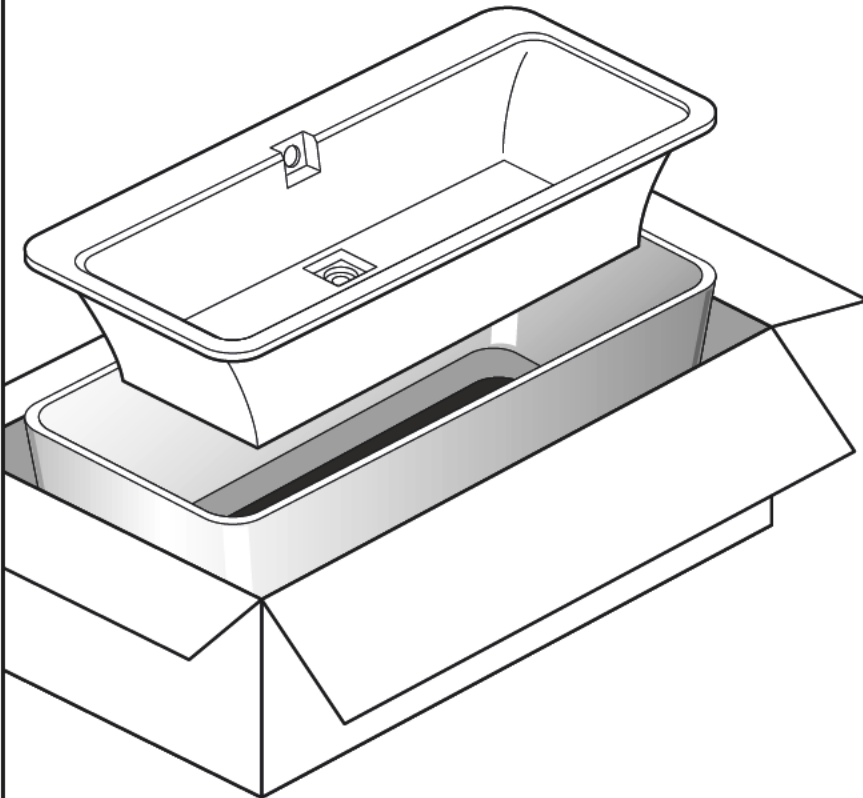

Freestanding bathtubs Quarryl

- | | | | |
|---------------------------------------|---------------------------------|---------------------------------|----------------------------------|
| DE Montageanleitung | AR دليل التركيب | HU Szerelési útmutató | PT Instruções de montagem |
| EN Installation instructions | BG Ръководство за монтаж | ID Petunjuk pemasangan | RO Manual de montaj |
| ES Instrucciones de montaje | CS Návod k montáži | JA 取付説明書 | SK Návod na montáž |
| FR Instructions de montage | DA Monteringsvejledning | KO 설치 가이드 | SL Navodila za montažo |
| IT Istruzioni per il montaggio | EE Paigaldusjuhend | LT Montavimo instrukcija | SV Monteringsanvisning |
| NL Montagehandleiding | EL Οδηγίες τοποθέτησης | LV Montāžas instrukcija | TH คู่มือการติดตั้ง |
| RU Инструкция по монтажу | FI Asennusohje | NO Monteringsanvisning | TR Montaj kılavuzu |
| ZH 安装说明 | HR Uputa za montažu | PL Instrukcja montażu | UK Інструкція з монтажу |