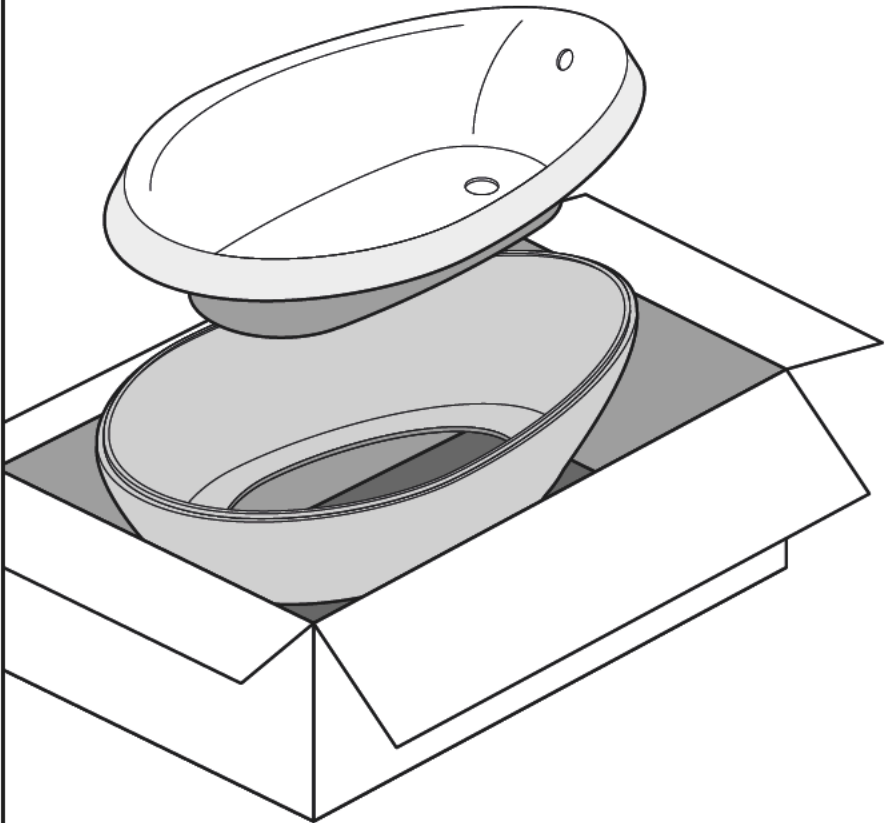

Freestanding bathtubs Quarryl

- | | | | |
|---------------------------------------|---------------------------------|---------------------------------|----------------------------------|
| DE Montageanleitung | AR دليل التركيب | HU Szerelési útmutató | PT Instruções de montagem |
| EN Installation instructions | BG Ръководство за монтаж | ID Petunjuk pemasangan | RO Manual de montaj |
| ES Instrucciones de montaje | CS Návod k montáži | JA 取付説明書 | SK Návod na montáž |
| FR Instructions de montage | DA Monteringsvejledning | KO 설치 가이드 | SL Navodila za montažo |
| IT Istruzioni per il montaggio | EE Paigaldusjuhend | LT Montavimo instrukcija | SV Monteringsanvisning |
| NL Montagehandleiding | EL Οδηγίες τοποθέτησης | LV Montāžas instrukcija | TH คู่มือการติดตั้ง |
| RU Инструкция по монтажу | FI Asennusohje | NO Monteringsanvisning | TR Montaj kılavuzu |
| ZH 安装说明 | HR Uputa za montažu | PL Instrukcja montażu | UK Інструкція з монтажу |

1

2

3

4

1

2

3

4