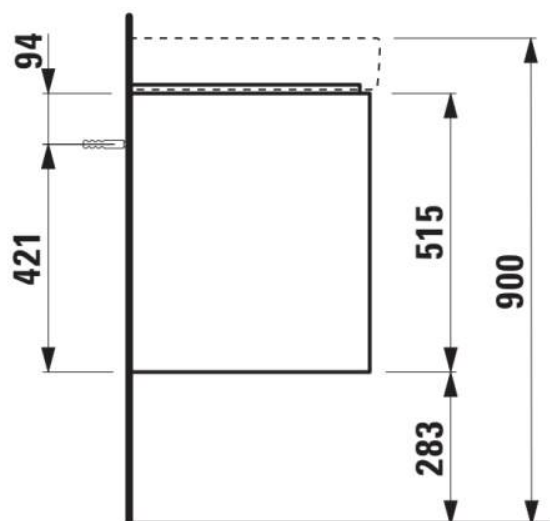

JUNA

Waschtischunterbau 600, 2 Schubladen, passend zu Pro S Waschtisch H810963

MASSE

Länge	570 mm
Breite	445 mm
Höhe	515 mm

FARBEN UND OBERFLÄCHEN

	260 Weiß matt
---	---------------

Ausführung : 2 Schubladen

Einbauart : Wandhängend

Material : Mdf

Maximalhöhe der FüÙe (mm) : 283

Möbelstruktur : Schubladen

Nettogewicht in kg : 23,7

Ordnungsboxen : 1

Position des Waschtisches : In der Mitte

Schließ- und Öffnungsfunktion : Schubladen
mit soft close

Verstellbare FüÙe

Öberfläche der FüÙe : Chrom

TECHNISCHE ZEICHNUNGEN

JUNA