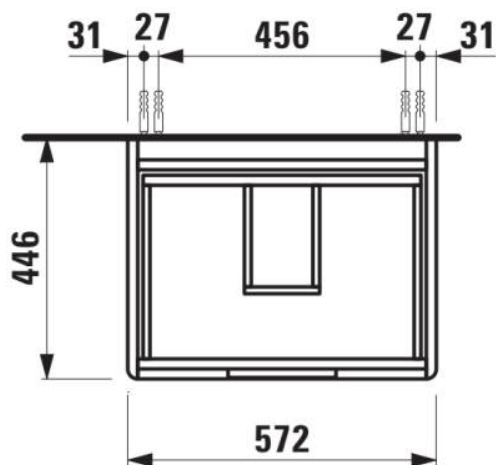

TECHNISCHE ZEICHNUNGEN