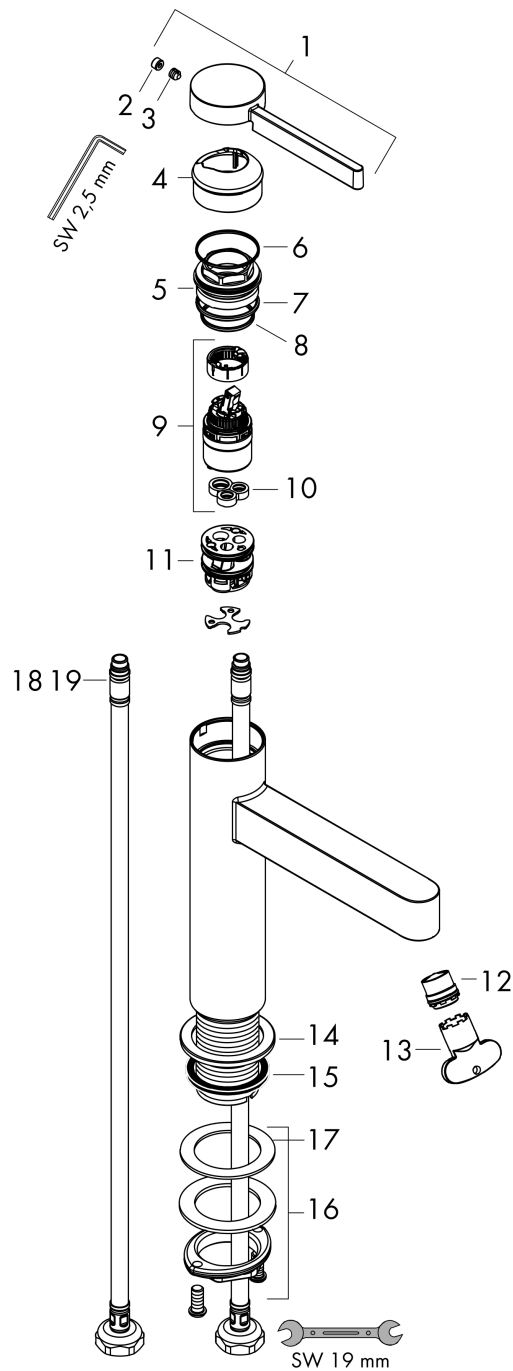

Finoris

Einhebel-Waschtischmischer 110 CoolStart mit Push-Open Ablaufgarnitur

Oberfläche: **Chrom** Artikelnummer: **76024000**

Beschreibung

Merkmale

- besteht aus: Einhebel-Waschtischmischer, Ablaufgarnitur
- ComfortZone: 110
- Ausladung: 139 mm
- Auslaufhöhe: 113 mm
- Griffvariante: Hebelgriff
- Strahlart: Laminarstrahl
- maximale Durchflussmenge bei 3 bar: 5 l/min
- Keramikmischsystem
- Temperaturbegrenzung einstellbar
- für Durchlauferhitzer geeignet
- Push-Open Ablaufgarnitur G 1¼
- Material Ablaufventil: Metall
- Anschlussart: G ¾ Anschlusschläuche
- Anschlussgröße: DN15
- Kaltwasser in Griff-Grundstellung
- EU-Taxonomie: max. 6 l/min - wesentlicher Beitrag (SC) möglich
- DVGW_NW-6506DM0735
- PA-IX 38082/IO

Oberfläche: **Chrom** Artikelnummer: **76024000**

Durchflussdiagramm

Finoris

Einhebel-Waschtischmischer 110 CoolStart mit Push-Open Ablaufgarnitur

Oberfläche: **Chrom** Artikelnummer: **76024000**

Explosionszeichnung

Baujahr: >06/21

Finoris

Einhebel-Waschtischmischer 110 CoolStart mit Push-Open Ablaufgarnitur

Oberfläche: **Chrom** Artikelnummer: **76024000**

Ersatzteilliste

Baujahr: >06/21

Pos.	Beschreibung	Artikelnummer	PG	VE
1	Griff	94278000	11	1
2	Griffstopfen	93735460	3	1
3	Madenschraube M5x5	98446000	1	1
4	Kappe	93737000	9	1
5	Mutter	92926000	5	1
6	O-Ring 30x1,5	98433000	1	1
7	O-Ring 29x2	98391000	1	1
8	O-Ring 25x1,5	98146000	1	1
9	Kartusche kpl.	93760000	13	1
10	Dichtung	93383000	4	1
11	Adapter für Kartusche	95975000	3	1
12	Strahlformer	93973000	6	1
13	Montageschlüssel	98987000	3	1
14	Rosette	94265000	6	1
15	Flachdichtung	98749000	2	1
16	Schaftbefestigung kpl. (Ø 32)	13961000	7	1
17	Gleitring	97548000	1	1
18	Anschlussschlauch 600 mm M8x0,75 G3/8	96556000	7	1
19	O-Ring 6,6x1,6	93019000	1	1
a	Push-Open Ablaufgarnitur	50100000	98	1
b	Schaftverlängerung 35 mm	13898000	12	1