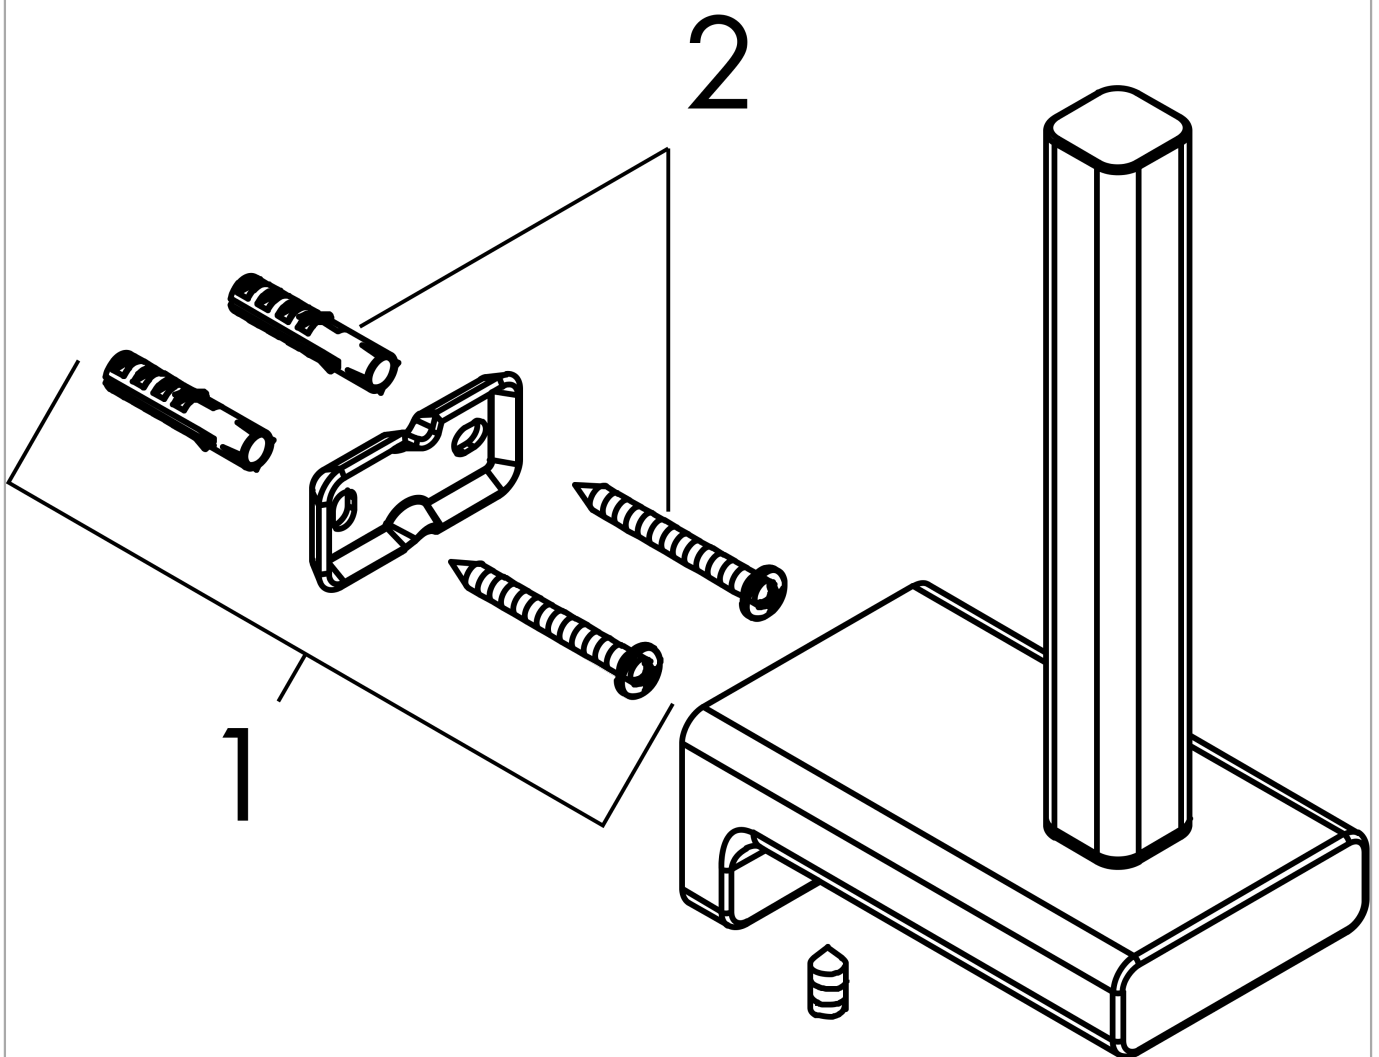

AddStoris
Ersatzpapierrollenhalter
Oberfläche: **Chrom** Artikelnummer: **41756000**

Explosionszeichnung

Baujahr: >04/21

AddStoris
Ersatzpapierrollenhalter
Oberfläche: **Chrom** Artikelnummer: **41756000**

Ersatzteilliste

Baujahr: >04/21

Pos.	Beschreibung	Artikelnummer	PG	VE
1	Halteelement	94165000	3	1
2	Befestigungsteile	40915000	4	1