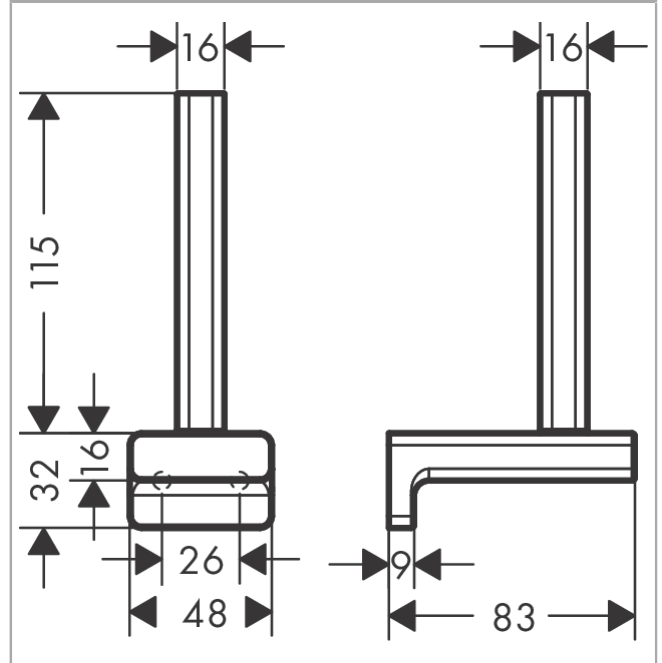

## AddStoris Ersatzpapierrollenhalter

Oberfläche: **Chrom** Artikelnummer: **41756000**

#### Merkmale

- Wandmontage
- Material: Metall
- mit Befestigungsmaterial
- verdeckte Befestigung
- Bohrabstand: 26 mm
- Durchmesser Bohrloch: 6 mm

### Produktabbildung

### Maßzeichnung

**AddStoris**  
**Ersatzpapierrollenhalter**  
 Oberfläche: **Chrom** Artikelnummer: **41756000**

Explosionszeichnung

Baujahr: >04/21

**AddStoris**  
**Ersatzpapierrollenhalter**  
 Oberfläche: **Chrom** Artikelnummer: **41756000**