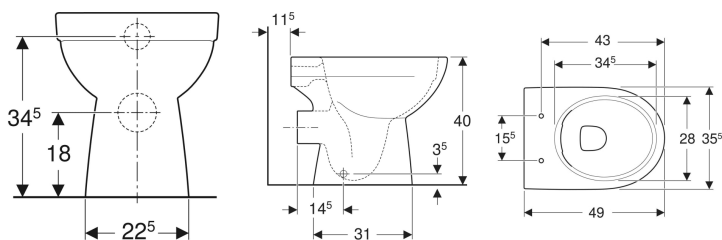

Geberit Renova Stand-WC Tiefspüler, Abgang horizontal, teilgeschlossenes Keramikdesign, Rimfree

Beispielbild

Verwendungszwecke

- Für AP-Spülkästen
- Für Druckspüler

Eigenschaften

- Tiefspül-WC
- Bodenstehend
- Spülrandlose WC-Keramik mit Rimfree-Spültechnik

Lieferumfang

- WC-Keramik

- Typ 1, Vollmenge 6 / 5 l, nach EN 997
- Spült mit 4,5 l
- Abgang horizontal
- Teilgeschlossenes Keramikdesign

Technische Daten

Werkstoff	Sanitärkeramik
Höhenverstellbar	Nein

- Befestigungsmaterial

Zusätzlich zu bestellen

- WC-Sitz

Art.-Nr.	Farbe / Oberfläche	B	H	T	VE1
500.480.00.2	pergamon	35.5 cm	40 cm	49 cm	1 St.
500.480.01.2	weiß	35.5 cm	40 cm	49 cm	1 St.
500.480.01.8	weiß / KeraTect	35.5 cm	40 cm	49 cm	1 St.
500.798.00.1	bahamabeige	35.5 cm	40 cm	49 cm	1 St.
500.799.00.1	manhattan	35.5 cm	40 cm	49 cm	1 St.