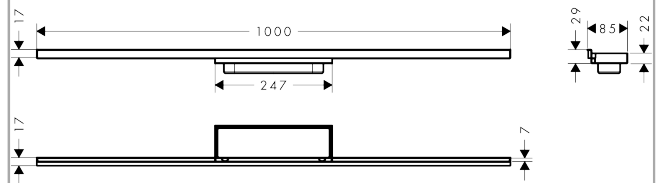

RainDrain Minimalistic Fertigset Duschrinne 1000

Oberfläche: Artikelnummer: **56222000**

Beschreibung

Merkmale

- besteht aus: befliesbare Abdeckung, Dryphon, Dichtvlies, Abdeckungsheber
- Montageart: wandangebunden
- befliesbar
- einfach zu reinigende Oberfläche
- höhenverstellbar um 10 mm
- Fliesenstärke: 11 - 21 mm
- Anwendungsbereich: Neubau, Sanierung
- Abdeckungsheber ermöglicht einfaches Herausnehmen des Fertigsets
- einfache Reinigung
- Typ des Geruchsverschlusses: mechanisch
- Dryphon ermöglicht wasserloses Siphonsystem
- minimale Installationshöhe: 72 mm (flache uBox), 90 mm (standard uBox)
- Tiefe der Fliesenmulde: 12 mm
- Werkstoffgüte Abdeckung: Edelstahl V2A (1.4301)
- geeignet für Primärentwässerung

Technologie

Produktabbildung

Maßzeichnung

**RainDrain Minimalistic
Fertigset Duschrinne 1000**
Oberfläche: Artikelnummer: **56222000**

Explosionszeichnung

Baujahr: >09/22

1

2