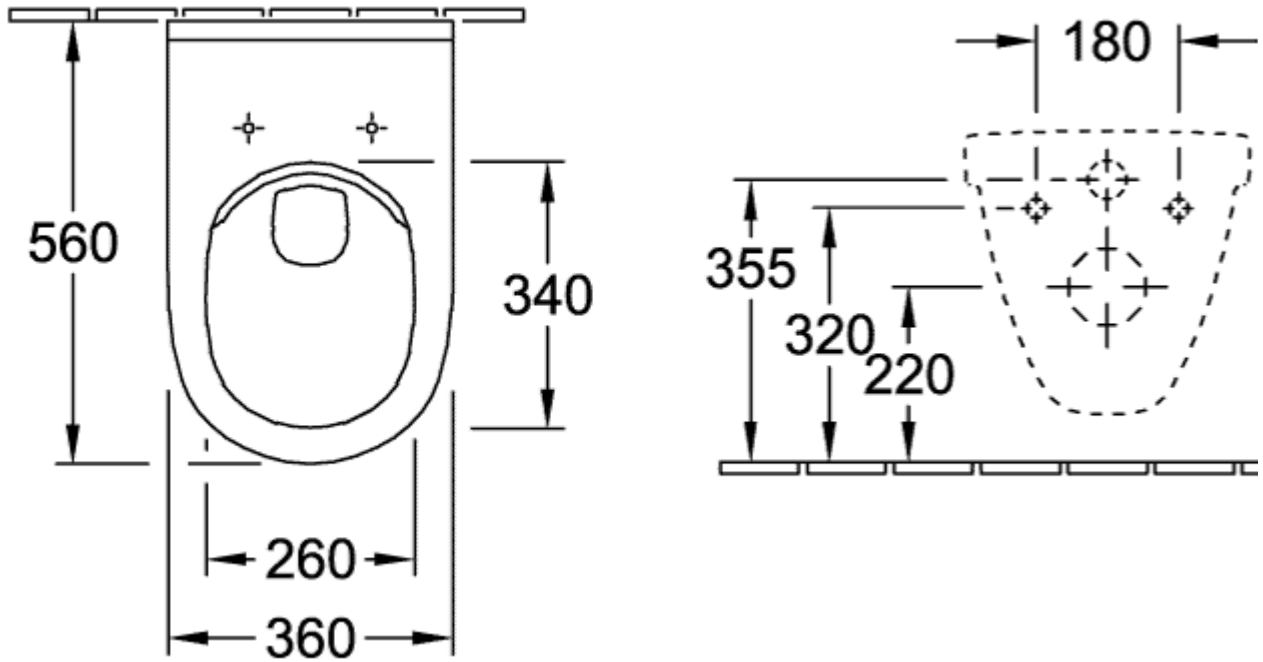

O.NOVO COMBI-PACK OVAL

PRODUKTINFORMATION

Artikeltitel	Villeroy & Boch O.novo Combi-Pack, wandhängend, Weiß Alpin
Artikelnummer	5660HR01
Montage / Montagetyp	Wandmontage
Montage-Hinweise	nicht für den Einbau mit Druckspülern geeignet
Lieferumfang	1 x Tiefspül-WC spülrandlos , 1 x WC-Sitz
Tiefe in mm	560
Breite in mm	360
Höhe in mm	350
Kollektion	O.novo
Geeignet für	Unterputz-Spülkasten
Innovative Spültechnologie (mit TwistFlush)	Nein
Innovative Spültechnologie (mit TwistFlush[e³])	Nein
Spülvolumen l	3 / 4,5 l
Wandhängend - Bodenstehend	wandhängend
Funktion	<ul style="list-style-type: none">• mit Absenkautomatik (SoftClosing)• mit abnehmbaren Sitz (QuickRelease)
Material	Sanitärkeramik
Farbbezeichnung der Farbe	Weiß Alpin
Anderes Material	WC-Sitz: Duroplast
Andere Oberflächen	WC-Sitz: glänzend
Form	Oval
Farbbezeichnung	Weiß Alpin
Andere Farbbezeichnungen	WC-Sitz: Weiß Alpin
Antibakterielle Oberfläche (mit AntiBac)	Nein
Leichte Oberflächenreinigung (mit CeramicPlus)	Nein
Spülrandlos (mit DirectFlush)	Ja
Spülungstyp	Tiefspüler
Integrierte Frischelösung (mit ViFresh)	Nein
Abgang / Ablauf	Abgang waagrecht

TECHNISCHE ZEICHNUNGEN

5660HR01

5660HR01