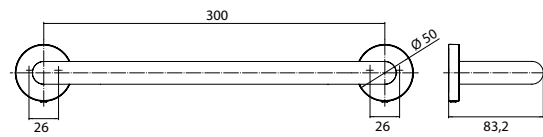

## PRODUKTINFORMATION

Wannengriff, 300 mm chrom

Art.-Nr.4370 001 30

nicht klebbar