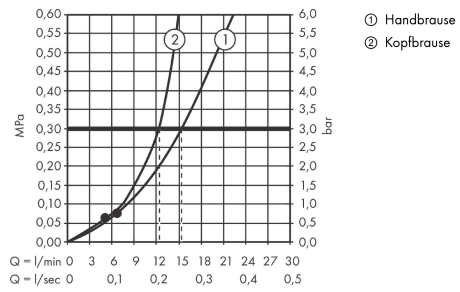

**Vernis Blend**  
**Showerpipe 200 1jet Reno**  
 Oberfläche: **Chrom** Artikelnummer: **26272000**

**Durchflussdiagramm**

Vernis Blend  
 Showerpipe 200 1jet Reno  
 Oberfläche: Chrom Artikelnummer: 26272000