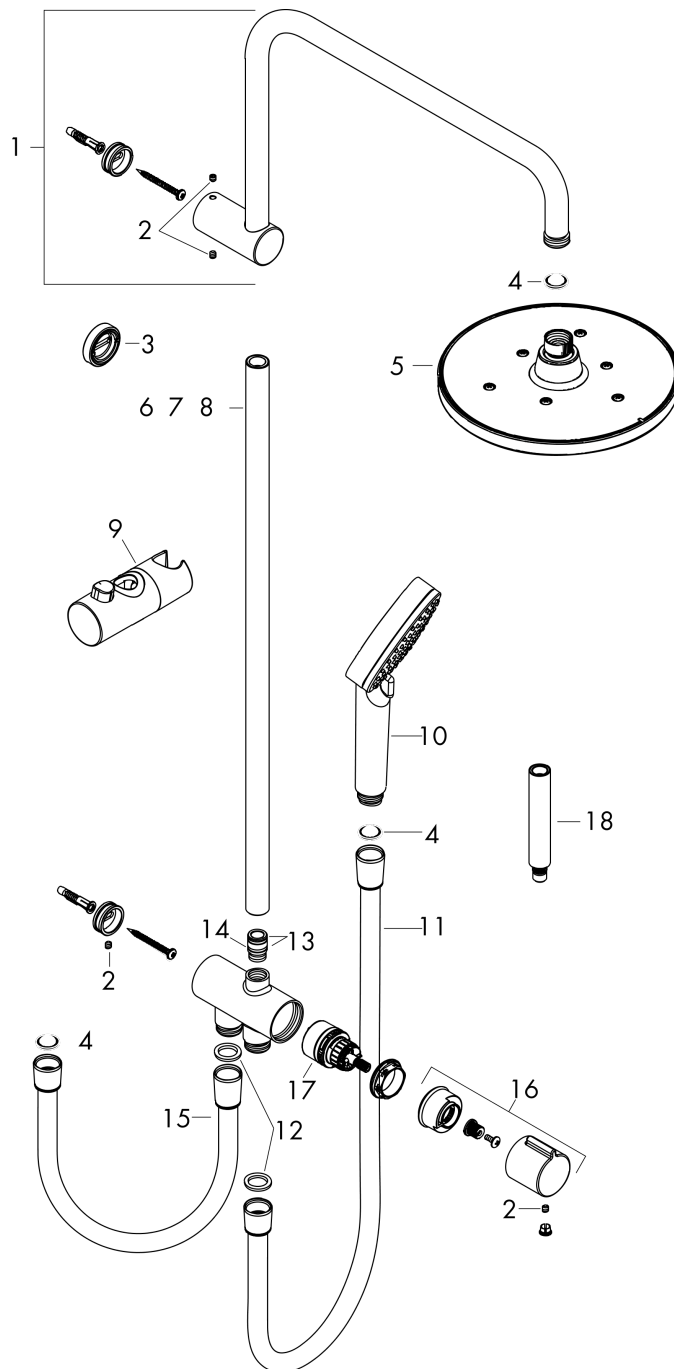

**Vernis Blend**  
**Showerpipe 200 1jet Reno**  
 Oberfläche: **Chrom** Artikelnummer: **26272000**

**Durchflussdiagramm**

Vernis Blend  
 Showerpipe 200 1jet Reno  
 Oberfläche: Chrom Artikelnummer: 26272000

Explosionszeichnung

Baujahr: >04/21

### Showerpipe 200 1jet Reno

Oberfläche: **Chrom** Artikelnummer: **26272000**

#### Ersatzteilliste

Baujahr: >04/21

Pos.	Beschreibung	Artikelnummer	PG	VE
1	Brausearm	93732000	13	1
2	Madenschraube M5x5	98446000	1	1
3	Fliesenausgleichsscheibe 7 mm	93813000	5	1
4	Siebichtung	94246000	1	1
5	Kopfbrause	26271000	98	1
6	Rohr 845 mm	93906000	12	1
7	Rohr 546 mm	93769000	10	1
8	Rohr 945 mm	93770000	12	1
9	Schieber kompl.	93729000	8	1
10	Handbrause	26270000	98	1
11	Brauseschlauch Metaflex'C 1,60 m	28266000	98	1
12	Dichtung	98058000	1	1
13	O-Ring 12x2	98214000	1	1
14	O-Ring 11x2	98127000	1	1
15	Brauseschlauch	28278000	8	1
16	Griff	93733000	8	1
17	Umsteller kpl.	95404000	12	1
18	Verlängerung 100 mm	94164000	9	1