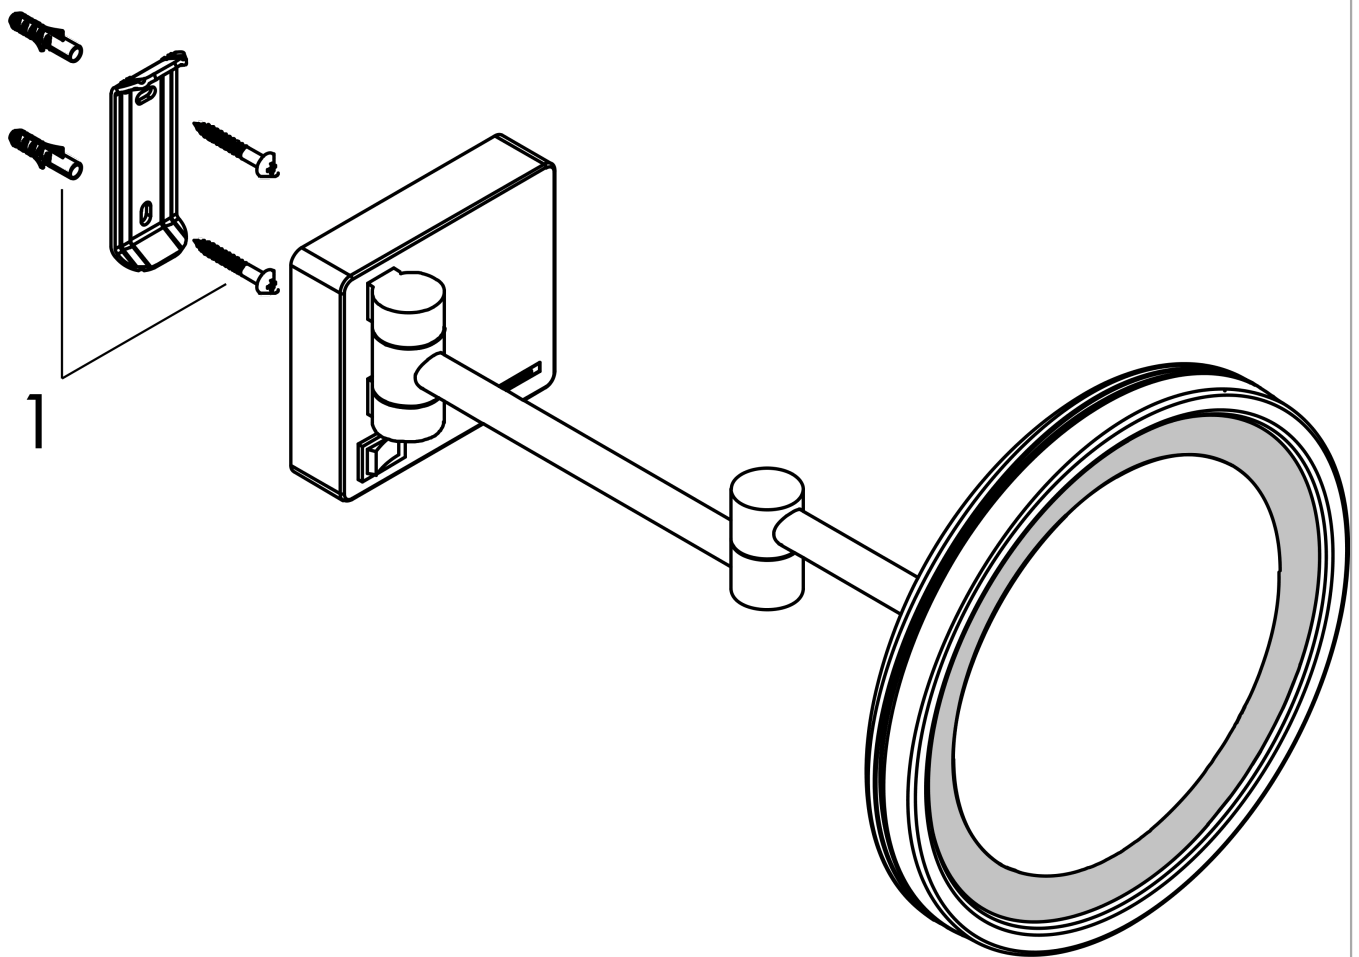

##### Merkmale

- Material: Spiegelglas
- Material Rahmen: Metall
- Spiegel ist neigbar
- schwenkbar
- Vergrößerung: 3-fach
- Leuchtmittel: max. 2 W (21 x 0.08 W / LED)
- Eingangsspannung: 100 - 240 V AC / 50 / 60 Hz
- Ausgangsspannung: 21 V DC
- Schutzart: IP20
- mit Befestigungsmaterial
- verdeckte Befestigung
- Bohrabstand: 48 mm
- Durchmesser Bohrloch: 6 mm
- Sicherheit geprüft und Fertigung überwacht durch TÜV SÜD Product Service GmbH
- Wandmontage
- Hohlraumdose zur Installation erforderlich

#### Produktabbildung

#### Maßzeichnung

**AddStoris**  
**Rasierspiegel mit LED Leuchte**  
 Oberfläche: **Mattweiß** Artikelnummer: **41790700**

Explosionszeichnung

Baujahr: >07/21

**AddStoris**

**Rasierspiegel mit LED Leuchte**