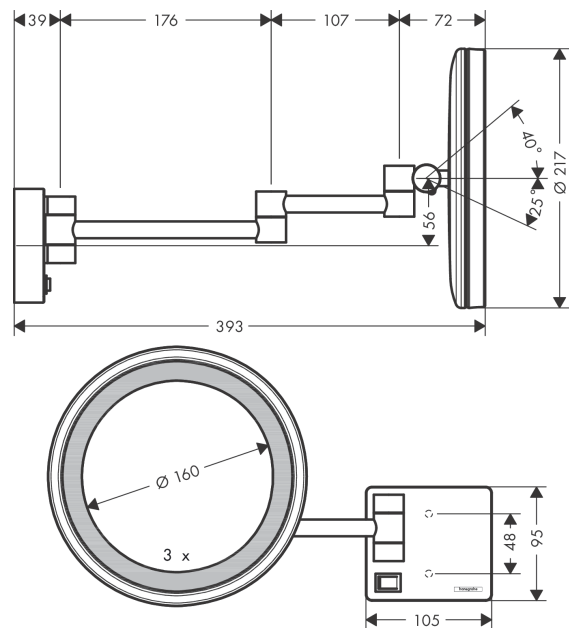

##### Merkmale

- Material: Spiegelglas
- Material Rahmen: Metall
- Spiegel ist neigbar
- schwenkbar
- Vergrößerung: 3-fach
- Leuchtmittel: max. 2 W (21 x 0.08 W / LED)
- Eingangsspannung: 100 - 240 V AC / 50 / 60 Hz
- Ausgangsspannung: 21 V DC
- Schutzart: IP20
- mit Befestigungsmaterial
- verdeckte Befestigung
- Bohrabstand: 48 mm
- Durchmesser Bohrloch: 6 mm
- Sicherheit geprüft und Fertigung überwacht durch TÜV SÜD Product Service GmbH
- Wandmontage
- Hohlraumdose zur Installation erforderlich

#### Maßzeichnung

**AddStoris**  
**Rasierspiegel mit LED Leuchte**  
 Oberfläche: **Mattweiß** Artikelnummer: **41790700**

Explosionszeichnung

Baujahr: >07/21

**AddStoris**

**Rasierspiegel mit LED Leuchte**