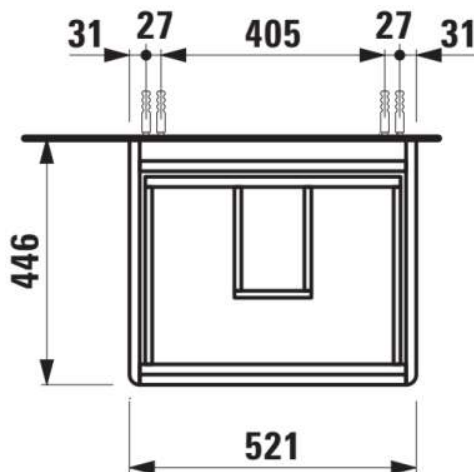

TECHNISCHE ZEICHNUNGEN