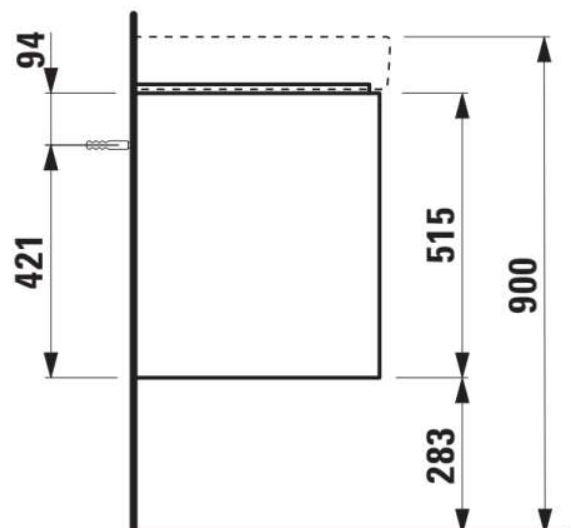

BASE 2.0

**Waschtischunterbau 550, 2 Schubladen,
passend zu Pro S Waschtisch H810962**

MASSE

Länge	520 mm
Breite	445 mm
Höhe	515 mm

FARBEN UND OBERFLÄCHEN

	260 Weiß matt
--	---------------

Ausführung : 2 Schubladen

Einbauart : Wandhängend

Material : Mdf

Maximalhöhe der FüÙe (mm) : 283

Möbelstruktur : Schubladen

Nettogewicht in kg : 22,2

Ordnungsboxen : 1

Position des Waschtisches : In der Mitte

Schließ- und Öffnungsfunktion : Schubladen
mit soft close

Verstellbare FüÙe

Öberfläche der FüÙe : Chrom

TECHNISCHE ZEICHNUNGEN

BASE 2.0