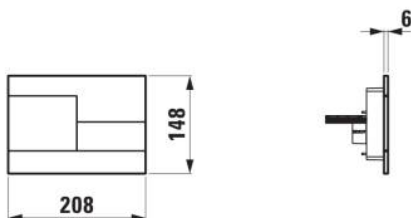

INEO

Betätigungsplatte INEO SKYLINE

MASSE

Länge	208 mm
Breite	6 mm
Höhe	148 mm

FARBEN UND OBERFLÄCHEN

■	007 Verchromt matt
---	--------------------

AUSFÜHRUNGEN

000 - Standardausführung

Anzahl der Tasten : 2

Nettogewicht in kg : 0,24

TECHNISCHE ZEICHNUNGEN

KOMPATIBEL MIT

Stand-WC, Tiefspüler,
spülrandlos, Abgang
waagrecht/senkrecht

H823337...0001

INEOLINK schlank (90 mm)
Installationselement für
Wand-WC und Dusch-WC