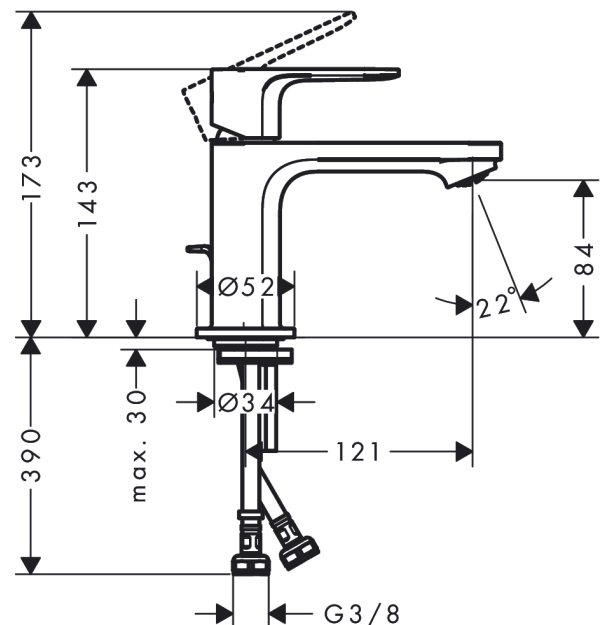

Rebris S

Einhebel-Waschtischmischer 80 CoolStart mit Metall Zugstangen-Ablaufgarnitur

Oberfläche: **Chrom** Artikelnummer: **72584000**

Beschreibung

Merkmale

- besteht aus: Einhebel-Waschtischmischer, Ablaufgarnitur
- ComfortZone: 80
- Ausladung: 121 mm
- Auslaufhöhe: 84 mm
- Griffvariante: Hebelgriff
- Strahlart: Normalstrahl
- maximale Durchflussmenge bei 3 bar: 5 l/min
- Keramikmischsystem
- Temperaturbegrenzung einstellbar
- für Durchlauferhitzer geeignet
- Zugstangen-Ablaufgarnitur G 1¼
- Material Ablaufventil: Metall
- Anschlussart: G ¾ Anschlusschläuche
- Anschlussgröße: DN15
- Kaltwasser in Griff-Grundstellung
- Strahlregler einfach mit Hilfe einer Münze und ohne Werkzeug entnehmbar
- EU-Taxonomie: max. 6 l/min - wesentlicher Beitrag (SC) möglich
- PA-IX 38265/IO

Technologie

Designpreise

Produktabbildung

Maßzeichnung

Rebris S

Einhebel-Waschtismischer 80 CoolStart mit Metall Zugstangen-Ablaufgarnitur

Oberfläche: **Chrom** Artikelnummer: **72584000**

Durchflussdiagramm

Rebris S
Einhebel-Waschtismischer 80 CoolStart mit Metall Zugstangen-Ablaufgarnitur
 Oberfläche: **Chrom** Artikelnummer: **72584000**

Explosionszeichnung

Baujahr: >06/22

Rebris S

Einhebel-Waschtischmischer 80 CoolStart mit Metall Zugstangen-Ablaufgarnitur

Oberfläche: **Chrom** Artikelnummer: **72584000**

Ersatzteilliste

Baujahr: >06/22

Pos.	Beschreibung	Artikelnummer	PG	VE
1	Griff	94644000	10	1
2	Madenschraube M6x10 DIN 916	96029000	1	1
3	Griffstopfen	95704000	1	1
4	Kappe	98863000	10	1
5	Mutter	98864000	9	1
6	O-Ring 24x2	98388000	1	1
7	O-Ring 27x1,5	92527000	4	1
8	O-Ring 25x1,5	98146000	1	1
9	Kartusche kpl.	95973001	12	1
10	Adapter für Kartusche	95975000	3	1
11	O-Ring 23x2	98398000	1	1
12	Luftsprudler M24x1 (5 l/min)	94364000	3	1
13	Dichtung Ø 42	98722000	2	1
14	Schaftbefestigung kpl.	96016000	8	1
15	Schraube M8 x 68	97736000	2	1
16	Zugstange	96657000	4	1
17	Anschlussschlauch 450 mm M8x0,75 G3/8	97206000	8	1
18	O-Ring 6,6x1,6	93019000	1	1
a	Ablaufventil	94139000	98	1