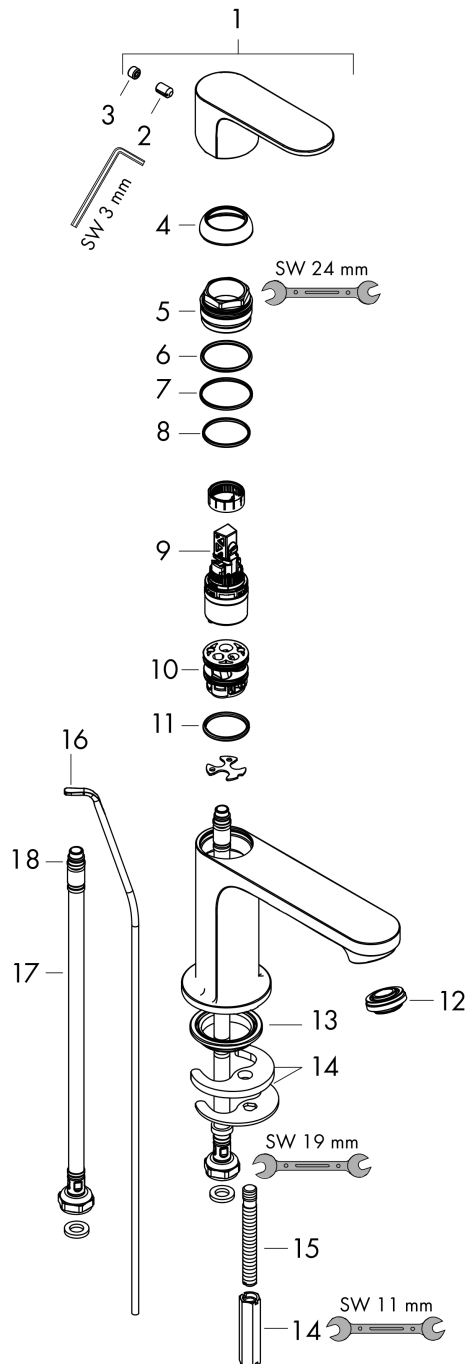

Rebris S

Einhebel-Waschtischmischer 80 CoolStart mit Metall Zugstangen-Ablaufgarnitur

Oberfläche: **Chrom** Artikelnummer: **72584000**

Beschreibung

Merkmale

- besteht aus: Einhebel-Waschtischmischer, Ablaufgarnitur
- ComfortZone: 80
- Ausladung: 121 mm
- Auslaufhöhe: 84 mm
- Griffvariante: Hebelgriff
- Strahlart: Normalstrahl
- maximale Durchflussmenge bei 3 bar: 5 l/min
- Keramikmischsystem
- Temperaturbegrenzung einstellbar
- für Durchlauferhitzer geeignet
- Zugstangen-Ablaufgarnitur G 1¼
- Material Ablaufventil: Metall
- Anschlussart: G ¾ Anschlusschläuche
- Anschlussgröße: DN15
- Kaltwasser in Griff-Grundstellung
- Strahlregler einfach mit Hilfe einer Münze und ohne Werkzeug entnehmbar
- EU-Taxonomie: max. 6 l/min - wesentlicher Beitrag (SC) möglich
- PA-IX 38265/IO

Technologie

Designpreise

Produktabbildung

Maßzeichnung

Rebris S

Einhebel-Waschtismischer 80 CoolStart mit Metall Zugstangen-Ablaufgarnitur

Oberfläche: **Chrom** Artikelnummer: **72584000**

Durchflussdiagramm

Rebris S
Einhebel-Waschtismischer 80 CoolStart mit Metall Zugstangen-Ablaufgarnitur
 Oberfläche: **Chrom** Artikelnummer: **72584000**

Explosionszeichnung

Baujahr: >06/22

Rebris S

Einhebel-Waschtischmischer 80 CoolStart mit Metall Zugstangen-Ablaufgarnitur

Oberfläche: **Chrom** Artikelnummer: **72584000**

Ersatzteilliste

Baujahr: >06/22

Pos.	Beschreibung	Artikelnummer	PG	VE
1	Griff	94644000	10	1
2	Madenschraube M6x10 DIN 916	96029000	1	1
3	Griffstopfen	95704000	1	1
4	Kappe	98863000	10	1
5	Mutter	98864000	9	1
6	O-Ring 24x2	98388000	1	1
7	O-Ring 27x1,5	92527000	4	1
8	O-Ring 25x1,5	98146000	1	1
9	Kartusche kpl.	95973001	12	1
10	Adapter für Kartusche	95975000	3	1
11	O-Ring 23x2	98398000	1	1
12	Luftsprudler M24x1 (5 l/min)	94364000	3	1
13	Dichtung Ø 42	98722000	2	1
14	Schaftbefestigung kpl.	96016000	8	1
15	Schraube M8 x 68	97736000	2	1
16	Zugstange	96657000	4	1
17	Anschlussschlauch 450 mm M8x0,75 G3/8	97206000	8	1
18	O-Ring 6,6x1,6	93019000	1	1
a	Ablaufventil	94139000	98	1