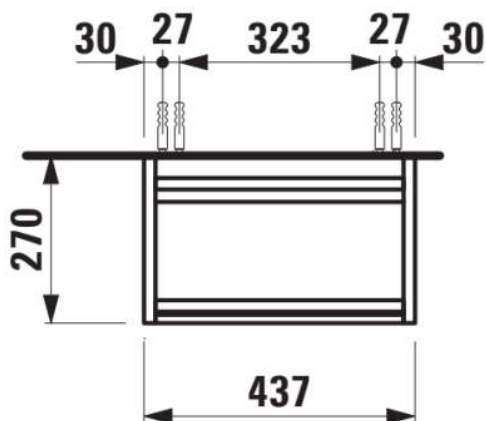

LANI

Waschtischunterbau 450, 1 Tür, Scharnier rechts, passend zu Kartell • LAUFEN
Waschtisch H815334, H815335

MASSE

Länge	435 mm
Breite	270 mm
Höhe	515 mm

FARBEN UND OBERFLÄCHEN

<input type="checkbox"/>	260 Weiß matt
--------------------------	---------------

Ausführung : 1 Tür

Mit integrierter Ablage : 1

Nettogewicht in kg : 10,5

Einbauart : Wandhängend

Möbelstruktur : Türen

Position des Waschtisches : In der Mitte

TECHNISCHE ZEICHNUNGEN

KOMPATIBEL MIT