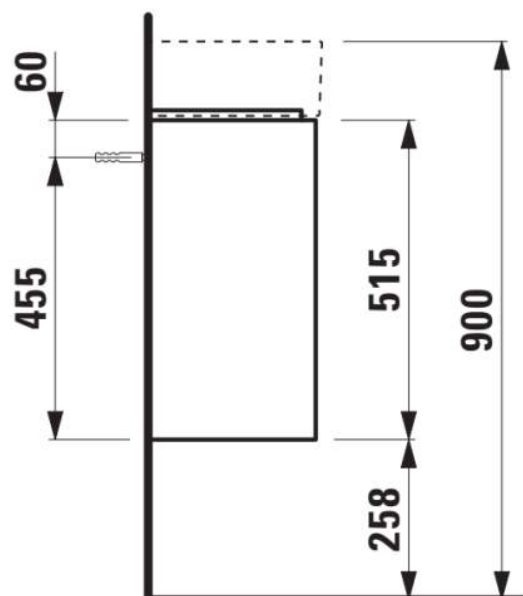

LANI

Waschtischunterbau 450, 1 Tür, Scharnier rechts, passend zu Kartell • LAUFEN
Waschtisch H815334, H815335

MASSE

Länge	435 mm
Breite	270 mm
Höhe	515 mm

FARBEN UND OBERFLÄCHEN

<input type="checkbox"/>	260 Weiß matt
--------------------------	---------------

Ausführung : 1 Tür

Mit integrierter Ablage : 1

Nettogewicht in kg : 10,5

Einbauart : Wandhängend

Möbelstruktur : Türen

Position des Waschtisches : In der Mitte

TECHNISCHE ZEICHNUNGEN

KOMPATIBEL MIT

Handwaschbecken,
Armaturenbank rechts, mit
verdecktem Ablauf

H815334...1111

Handwaschbecken,
Armaturenbank links, mit
verdecktem Ablauf

H815335...1111

LANI

Durch die schlanke und zeitlose Formgebung harmonisiert die praktische wie ästhetische Möbelserie LANI perfekt mit LUA. Und lässt sich ebenso ideal mit anderen LAUFEN Badezimmerkollektionen kombinieren. Möglich werden so durchdachte Aufbewahrungslösungen ebenso für neue wie auch bestehende Badkonzepte mit bewährten Waschtisch-Objekten. Das Multitalent LANI begeistert dabei nicht nur durch formale Qualität. Ebenso sind funktionale Raffinessen mit eingebaut, die aus einem Badezimmermöbel mehr als die Summe seiner Komponenten macht.