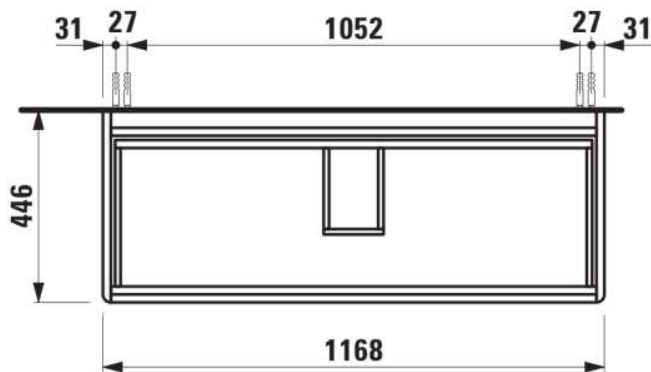

BASE 2.0

**Waschtischunterbau 1200, 2 Schubladen,
passend zu Pro S Waschtisch H814965**

MASSE

Länge	1170 mm
Breite	445 mm
Höhe	515 mm

FARBEN UND OBERFLÄCHEN

	260 Weiß matt
---	---------------

Ausführung : 2 Schubladen

Einbauart : Wandhängend

Material : Mdf

Maximalhöhe der FüÙe (mm) : 283

Möbelstruktur : Schubladen

Nettogewicht in kg : 36,5

Ordnungsboxen : 1

Position des Waschtisches : In der Mitte

Schließ- und Öffnungsfunktion : Schubladen
mit soft close

Verstellbare FüÙe

Öberfläche der FüÙe : Chrom

TECHNISCHE ZEICHNUNGEN

BASE 2.0