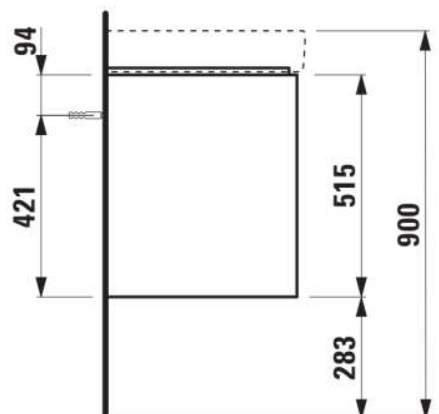

TECHNISCHE ZEICHNUNGEN