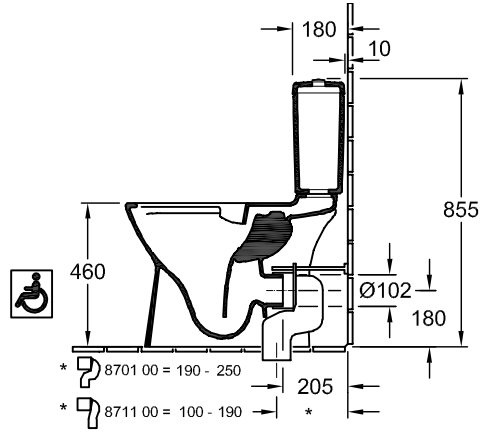

O.NOVO SPÜLKASTEN

PRODUKTINFORMATION

Artikeltitel	Villeroy & Boch O.novo Spülkasten, Zulauf seitlich oder von hinten, Weiß Alpin
Artikelnummer	5760G101
Lieferumfang	1 x Spülkasten , 1 x Befestigungssatz
Tiefe in mm	165
Breite in mm	385
Höhe in mm	360
Kollektion	O.novo
Material	Sanitärkeramik
Farbbezeichnung der Farbe	Weiß Alpin
Anderes Material	Druckknopf: Kunststoff (ABS) Innengarnitur: Kunststoff
Andere Oberflächen	Druckknopf: verchromt, glänzend, Innengarnitur: glänzend
Farbbezeichnung	Weiß Alpin
Andere Farbbezeichnungen	Druckknopf: Verchromt, Innengarnitur: Weiß Alpin

TECHNISCHE ZEICHNUNGEN

5760G101

*  8701 00 = 190 - 2

*  8711 00 = 100 - 1

5760G101

5760G101

*  8701 00 = 190 - 250

*  8711 00 = 100 - 190