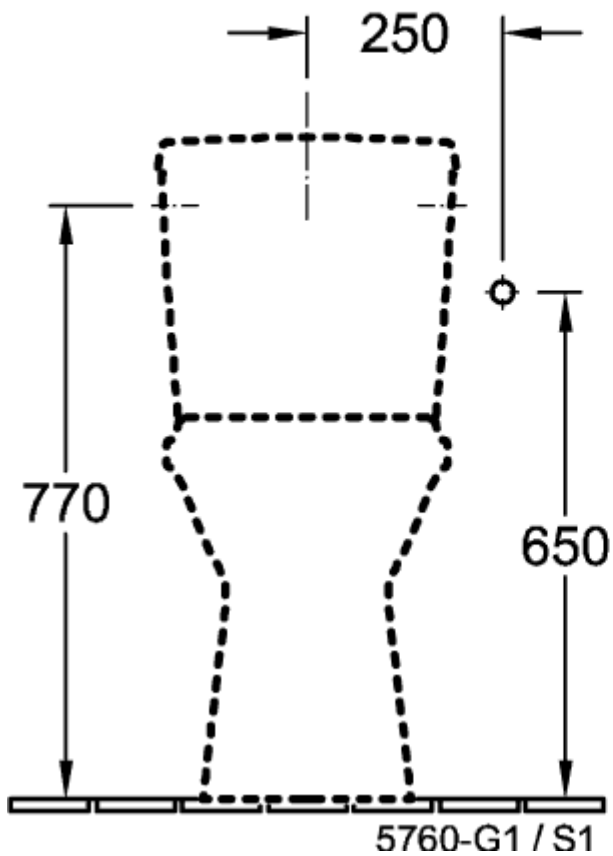

O.NOVO SPÜLKASTEN

PRODUKTINFORMATION

Artikeltitel	Villeroy & Boch O.novo Spülkasten, Zulauf seitlich oder von hinten, Weiß Alpin
Artikelnummer	5760G101
Lieferumfang	1 x Spülkasten , 1 x Befestigungssatz
Tiefe in mm	165
Breite in mm	385
Höhe in mm	360
Kollektion	O.novo
Material	Sanitärkeramik
Farbbezeichnung der Farbe	Weiß Alpin
Anderes Material	Druckknopf: Kunststoff (ABS) Innengarnitur: Kunststoff
Andere Oberflächen	Druckknopf: verchromt, glänzend, Innengarnitur: glänzend
Farbbezeichnung	Weiß Alpin
Andere Farbbezeichnungen	Druckknopf: Verchromt, Innengarnitur: Weiß Alpin

TECHNISCHE ZEICHNUNGEN

5760G101

*  8701 00 = 190 - 2

*  8711 00 = 100 - 1

5760G101

5760G101

*  8701 00 = 190 - 250

*  8711 00 = 100 - 190