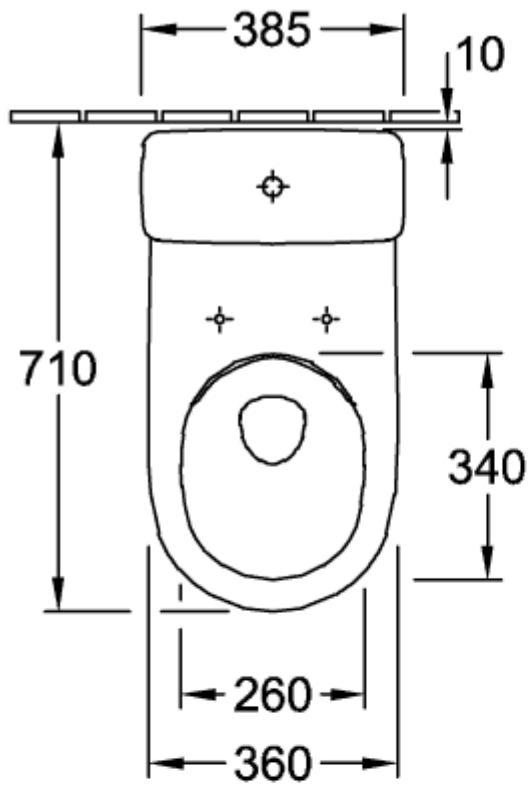

O.NOVO SPÜLKASTEN

PRODUKTINFORMATION

Artikeltitel	Villeroy & Boch O.novo Spülkasten, Zulauf seitlich oder von hinten, Weiß Alpin
Artikelnummer	5760G101
Lieferumfang	1 x Spülkasten , 1 x Befestigungssatz
Tiefe in mm	165
Breite in mm	385
Höhe in mm	360
Kollektion	O.novo
Material	Sanitärkeramik
Farbbezeichnung der Farbe	Weiß Alpin
Anderes Material	Druckknopf: Kunststoff (ABS) Innengarnitur: Kunststoff
Andere Oberflächen	Druckknopf: verchromt, glänzend, Innengarnitur: glänzend
Farbbezeichnung	Weiß Alpin
Andere Farbbezeichnungen	Druckknopf: Verchromt, Innengarnitur: Weiß Alpin

TECHNISCHE ZEICHNUNGEN

5760G101

*  8701 00 = 190 - 2

*  8711 00 = 100 - 1

5760G101

5760G101

*  8701 00 = 190 - 250

*  8711 00 = 100 - 190