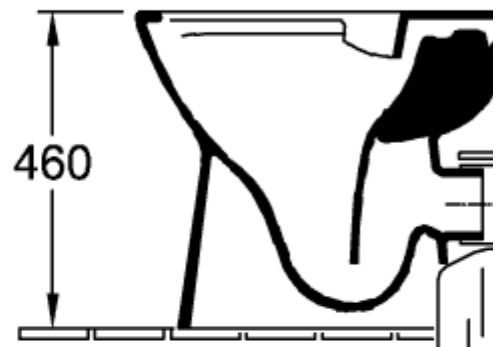

O.NOVO SPÜLKASTEN

PRODUKTINFORMATION

Artikeltitel	Villeroy & Boch O.novo Spülkasten, Zulauf seitlich oder von hinten, Weiß Alpin
Artikelnummer	5760G101
Lieferumfang	1 x Spülkasten , 1 x Befestigungssatz
Tiefe in mm	165
Breite in mm	385
Höhe in mm	360
Kollektion	O.novo
Material	Sanitärkeramik
Farbbezeichnung der Farbe	Weiß Alpin
Anderes Material	Druckknopf: Kunststoff (ABS) Innengarnitur: Kunststoff
Andere Oberflächen	Druckknopf: verchromt, glänzend, Innengarnitur: glänzend
Farbbezeichnung	Weiß Alpin
Andere Farbbezeichnungen	Druckknopf: Verchromt, Innengarnitur: Weiß Alpin

TECHNISCHE ZEICHNUNGEN

5760G101

*  8701 00 = 190 - 2

*  8711 00 = 100 - 1

5760G101

5760G101

*  8701 00 = 190 - 250

*  8711 00 = 100 - 190