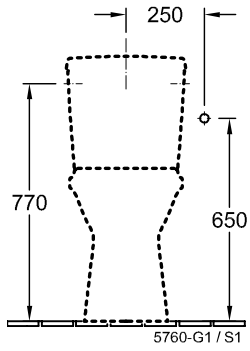

O.NOVO SPÜLKASTEN

PRODUKTINFORMATION

Artikeltitel	Villeroy & Boch O.novo Spülkasten, Zulauf seitlich oder von hinten, Weiß Alpin
Artikelnummer	5760G101
Lieferumfang	1 x Spülkasten , 1 x Befestigungssatz
Tiefe in mm	165
Breite in mm	385
Höhe in mm	360
Kollektion	O.novo
Material	Sanitärkeramik
Farbbezeichnung der Farbe	Weiß Alpin
Anderes Material	Druckknopf: Kunststoff (ABS) Innengarnitur: Kunststoff
Andere Oberflächen	Druckknopf: verchromt, glänzend, Innengarnitur: glänzend
Farbbezeichnung	Weiß Alpin
Andere Farbbezeichnungen	Druckknopf: Verchromt, Innengarnitur: Weiß Alpin

TECHNISCHE ZEICHNUNGEN

5760G101

*  8701 00 = 190 - 2

*  8711 00 = 100 - 1

5760G101

5760G101

*  8701 00 = 190 - 250

*  8711 00 = 100 - 190