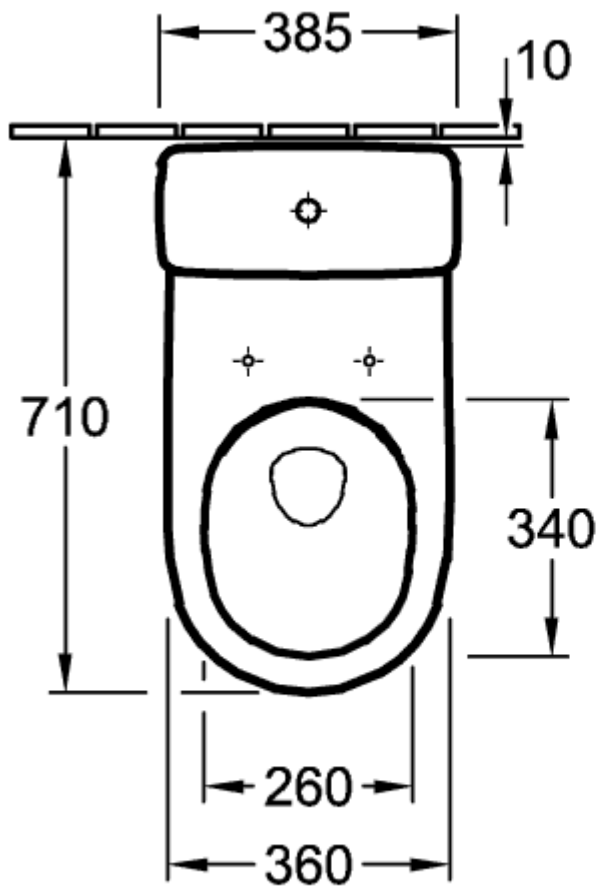

O.NOVO SPÜLKASTEN

PRODUKTINFORMATION

Artikeltitel	Villeroy & Boch O.novo Spülkasten, Zulauf seitlich oder von hinten, Weiß Alpin
Artikelnummer	5760G101
Lieferumfang	1 x Spülkasten , 1 x Befestigungssatz
Tiefe in mm	165
Breite in mm	385
Höhe in mm	360
Kollektion	O.novo
Material	Sanitärkeramik
Farbbezeichnung der Farbe	Weiß Alpin
Anderes Material	Druckknopf: Kunststoff (ABS) Innengarnitur: Kunststoff
Andere Oberflächen	Druckknopf: verchromt, glänzend, Innengarnitur: glänzend
Farbbezeichnung	Weiß Alpin
Andere Farbbezeichnungen	Druckknopf: Verchromt, Innengarnitur: Weiß Alpin

TECHNISCHE ZEICHNUNGEN

5760G101

*  8701 00 = 190 - 2

*  8711 00 = 100 - 1

5760G101

5760G101

*  8701 00 = 190 - 250

*  8711 00 = 100 - 190