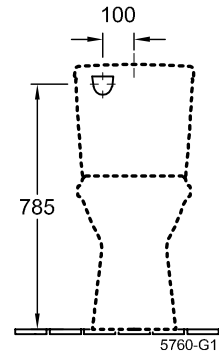

O.NOVO SPÜLKASTEN

PRODUKTINFORMATION

Artikeltitel	Villeroy & Boch O.novo Spülkasten, Zulauf seitlich oder von hinten, Weiß Alpin
Artikelnummer	5760G101
Lieferumfang	1 x Spülkasten , 1 x Befestigungssatz
Tiefe in mm	165
Breite in mm	385
Höhe in mm	360
Kollektion	O.novo
Material	Sanitärkeramik
Farbbezeichnung der Farbe	Weiß Alpin
Anderes Material	Druckknopf: Kunststoff (ABS) Innengarnitur: Kunststoff
Andere Oberflächen	Druckknopf: verchromt, glänzend, Innengarnitur: glänzend
Farbbezeichnung	Weiß Alpin
Andere Farbbezeichnungen	Druckknopf: Verchromt, Innengarnitur: Weiß Alpin

TECHNISCHE ZEICHNUNGEN

5760G101

*  8701 00 = 190 - 2

*  8711 00 = 100 - 1

5760G101

5760G101

*  8701 00 = 190 - 250

*  8711 00 = 100 - 190