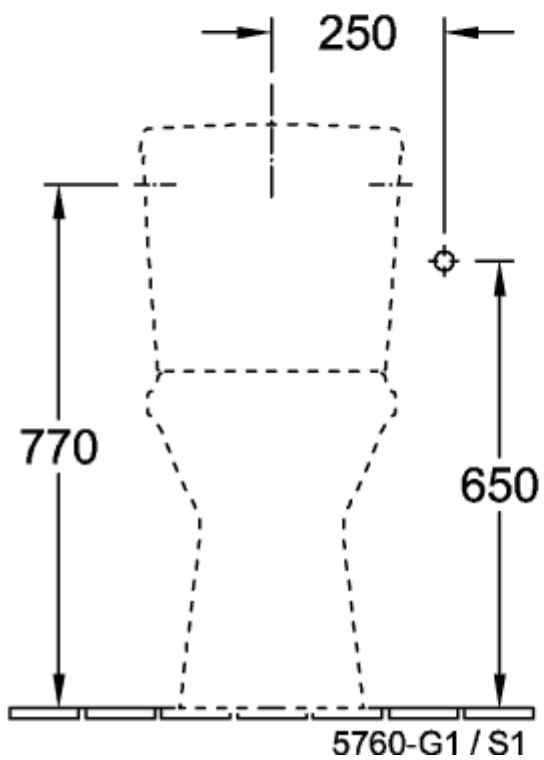

O.NOVO SPÜLKASTEN

PRODUKTINFORMATION

Artikeltitel	Villeroy & Boch O.novo Spülkasten, Zulauf seitlich oder von hinten, Weiß Alpin
Artikelnummer	5760G101
Lieferumfang	1 x Spülkasten , 1 x Befestigungssatz
Tiefe in mm	165
Breite in mm	385
Höhe in mm	360
Kollektion	O.novo
Material	Sanitärkeramik
Farbbezeichnung der Farbe	Weiß Alpin
Anderes Material	Druckknopf: Kunststoff (ABS) Innengarnitur: Kunststoff
Andere Oberflächen	Druckknopf: verchromt, glänzend, Innengarnitur: glänzend
Farbbezeichnung	Weiß Alpin
Andere Farbbezeichnungen	Druckknopf: Verchromt, Innengarnitur: Weiß Alpin

TECHNISCHE ZEICHNUNGEN

5760G101

*  8701 00 = 190 - 2

*  8711 00 = 100 - 1

5760G101

5760G101

*  8701 00 = 190 - 250

*  8711 00 = 100 - 190