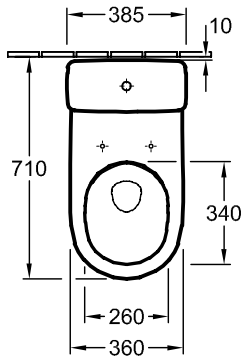

O.NOVO SPÜLKASTEN

PRODUKTINFORMATION

Artikeltitel	Villeroy & Boch O.novo Spülkasten, Zulauf seitlich oder von hinten, Weiß Alpin
Artikelnummer	5760G101
Lieferumfang	1 x Spülkasten , 1 x Befestigungssatz
Tiefe in mm	165
Breite in mm	385
Höhe in mm	360
Kollektion	O.novo
Material	Sanitärkeramik
Farbbezeichnung der Farbe	Weiß Alpin
Anderes Material	Druckknopf: Kunststoff (ABS) Innengarnitur: Kunststoff
Andere Oberflächen	Druckknopf: verchromt, glänzend, Innengarnitur: glänzend
Farbbezeichnung	Weiß Alpin
Andere Farbbezeichnungen	Druckknopf: Verchromt, Innengarnitur: Weiß Alpin

TECHNISCHE ZEICHNUNGEN

5760G101

*  8701 00 = 190 - 2

*  8711 00 = 100 - 1

5760G101

5760G101

*  8701 00 = 190 - 250

*  8711 00 = 100 - 190