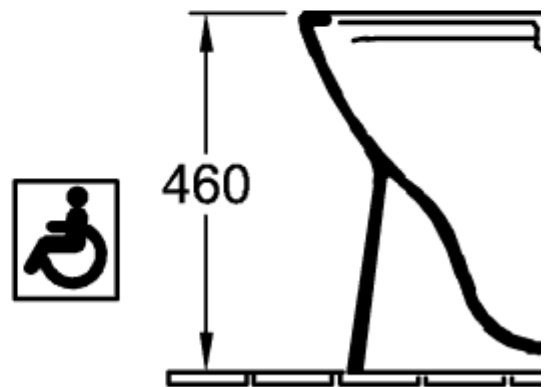

O.NOVO SPÜLKASTEN

PRODUKTINFORMATION

Artikeltitel	Villeroy & Boch O.novo Spülkasten, Zulauf seitlich oder von hinten, Weiß Alpin
Artikelnummer	5760G101
Lieferumfang	1 x Spülkasten , 1 x Befestigungssatz
Tiefe in mm	165
Breite in mm	385
Höhe in mm	360
Kollektion	O.novo
Material	Sanitärkeramik
Farbbezeichnung der Farbe	Weiß Alpin
Anderes Material	Druckknopf: Kunststoff (ABS) Innengarnitur: Kunststoff
Andere Oberflächen	Druckknopf: verchromt, glänzend, Innengarnitur: glänzend
Farbbezeichnung	Weiß Alpin
Andere Farbbezeichnungen	Druckknopf: Verchromt, Innengarnitur: Weiß Alpin

TECHNISCHE ZEICHNUNGEN

5760G101

*  8701 00 = 190 - 2

*  8711 00 = 100 - 1

5760G101

5760G101

*  8701 00 = 190 - 250

*  8711 00 = 100 - 190