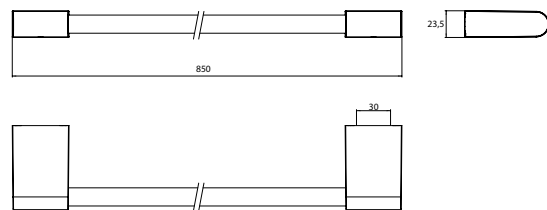

### Badetuchhalter, 800 mm chrom

Art.-Nr.2760 001 80