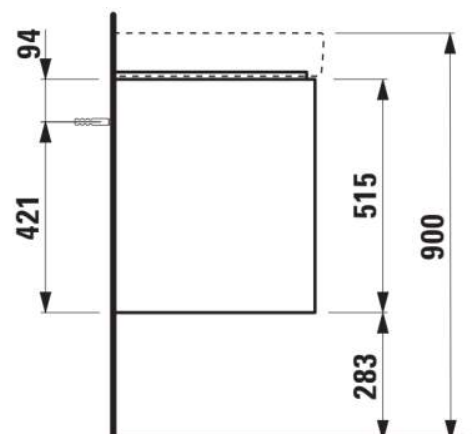

TECHNISCHE ZEICHNUNGEN