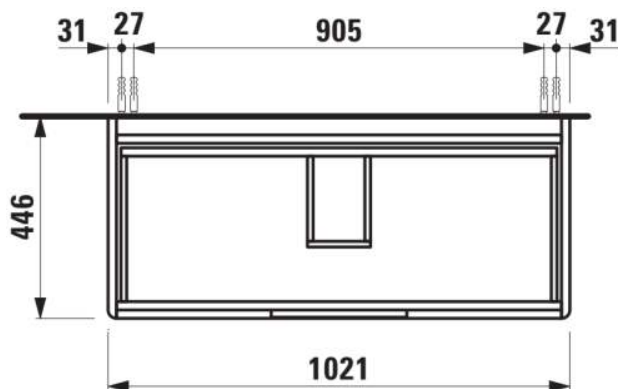

TECHNISCHE ZEICHNUNGEN