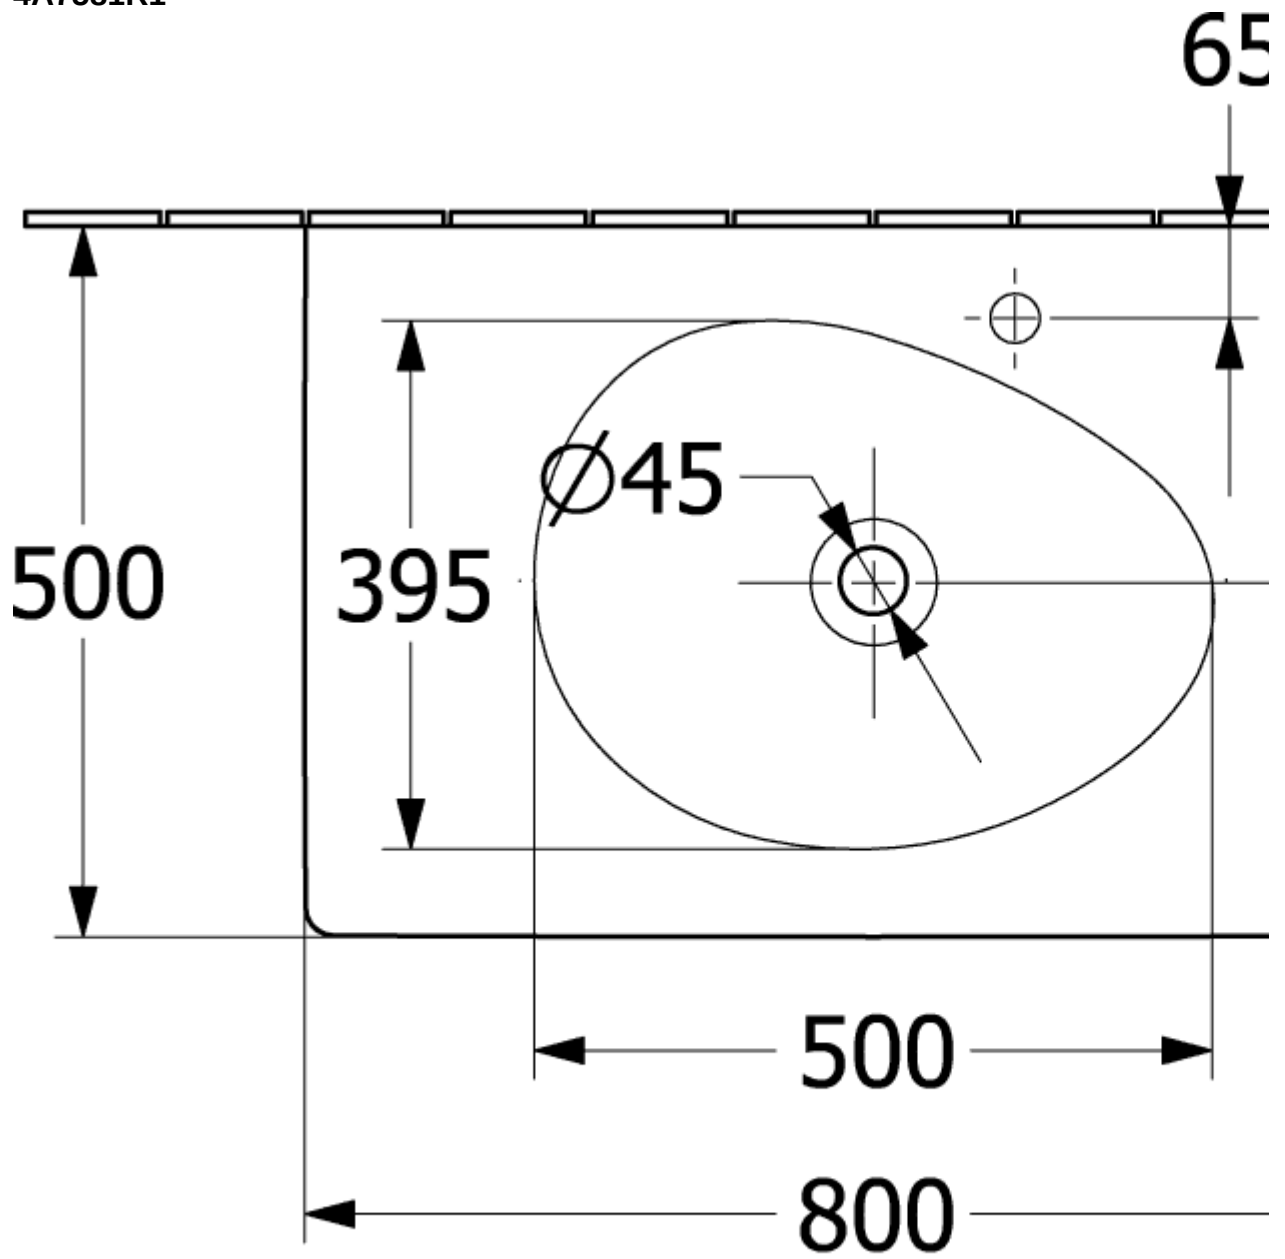

ANTAO SCHRANKWASCHTISCH RECHTECK

PRODUKTINFORMATION

| | |
|--|--|
| Artikeltitel | Villeroy & Boch Antao Schrankwaschtisch, 800 x 500 x 150 mm, Weiß Alpin CeramicPlus, ohne Überlauf |
| Artikelnummer | 4A7581R1 |
| Montage / Montagetyp | Wandmontage |
| Lieferumfang | 1 x Schrankwaschtisch , 1 x nicht verschließbares Ablaufventil mit keramischer Ventilabdeckung |
| Tiefe in mm | 500 |
| Breite in mm | 800 |
| Höhe in mm | 150 |
| Innentiefe in mm | 115 |
| Kollektion | Antao |
| Geeignet für | 1-Loch Armatur, passendes Villeroy & Boch-Möbel |
| Material | TitanCeram |
| Oberfläche | glänzend |
| Farbbezeichnung der Farbe | Weiß Alpin CeramicPlus |
| Mit Überlauf | Nein |
| Form | Rechteck |
| Farbbezeichnung | Weiß Alpin |
| Antibakterielle Oberfläche (mit AntiBac) | Nein |
| Leichte Oberflächenreinigung (mit CeramicPlus) | Ja |
| Anzahl Hahnloch durchgestochen | 1 |
| Anzahl der Becken | 1 |

4A7581R1

4A7581R1