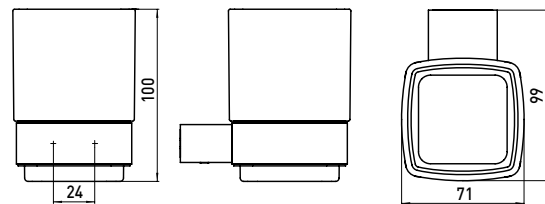

PRODUKTINFORMATION

Glashalter, Kristallglas satiniert schwarz

Art.-Nr.0520 133 00

Wandmodell