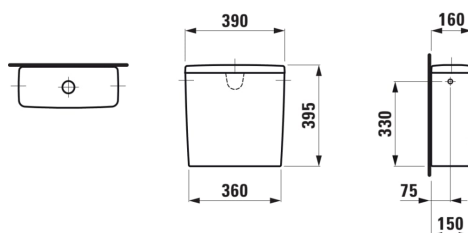

## Spülkasten, Wasseranschluss seitlich (links oder rechts)

MASSE

Länge	160 mm
Breite	407 mm
Höhe	395 mm

FARBEN UND OBERFLÄCHEN

<input type="checkbox"/>	000 Weiß
--------------------------	----------

AUSFÜHRUNGEN

972 - Dual-Flush, 2-Mengen-Spülsystem, voreingestellt auf 5/3L Spülung (einstellbar auf 4,5/3L, 6/3L), mit Schwitzwasserisolierung, Wasseranschluss links oder rechts

Befestigungssatz : Enthalten

Nettogewicht in kg : 13,5

Durchschnittlicher Wasserverbrauch (L.) : 3,75

Position des Wasserzulauf : Linke Seite,  
Rechte Seite

Spülart  
Spülart: 2-Mengen-Spülung 3/4,5 Liter

Spülart  
Spülart: 2-Mengen-Spülung 3/5 Liter

Spülart  
Spülart: 2-Mengen-Spülung 3/6 Liter

TECHNISCHE ZEICHNUNGEN

KOMPATIBEL MIT

Stand-WC für aufgesetzten Spülkasten, Silent Flush, Tiefspüler, spülrandlos, Abgang waagrecht oder senkrecht

**H824111...0001**

Stand-WC für aufgesetzten Spülkasten, Tiefspüler, spülrandlos, Abgang waagrecht/senkrecht (max. 260 mm)