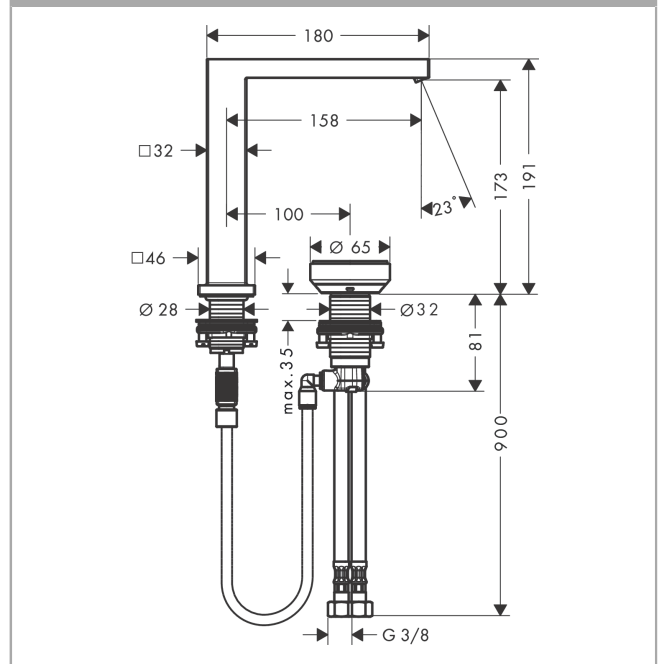

Tecturis E

2-Loch Waschtischmischer 150 CoolStart EcoSmart+ mit Ablaufgarnitur

Oberfläche: **Chrom** Artikelnummer: **73053000**

Beschreibung

Merkmale

- besteht aus: 2-Loch Waschtischmischer, Ablaufgarnitur
- ComfortZone: 150
- Ausladung: 158 mm
- Auslaufhöhe: 173 mm
- Griffvariante: Zylindergriff
- Strahlart: WaterfallStream
- maximale Durchflussmenge bei 3 bar: 4 l/min
- Select Kartusche mit Temperaturverstellung
- komfortable Bedienung Dreh-/ und Drückbewegung
- Material Bedienelement: Metallgehäuse, Sicherheitsglas
- für Durchlauferhitzer geeignet
- unverschleißbare Ablaufgarnitur
- Material Ablaufventil: Metall
- Anschlussart: G $\frac{3}{8}$ Anschlussschläuche
- Anschlussgröße: DN15
- flexible Positionierung des Bedienelements möglich
- Kaltwasser in Griff-Grundstellung
- keine Verschmutzung des Auslaufs durch Wasserflecken
- Quick-Connect Schlauch
- EU-Taxonomie: max. 6 l/min - wesentlicher Beitrag (SC) möglich
- PA-IX 38699/IO

Technologie

Designpreise

Produktabbildung

Maßzeichnung

Tecturis E

2-Loch Waschtischmischer 150 CoolStart EcoSmart+ mit Ablaufgarnitur

Oberfläche: **Chrom** Artikelnummer: **73053000**

Durchflussdiagramm

Tecturis E
2-Loch Waschtischmischer 150 CoolStart EcoSmart+ mit Ablaufgarnitur
 Oberfläche: **Chrom** Artikelnummer: **73053000**

Einbaubeispiel