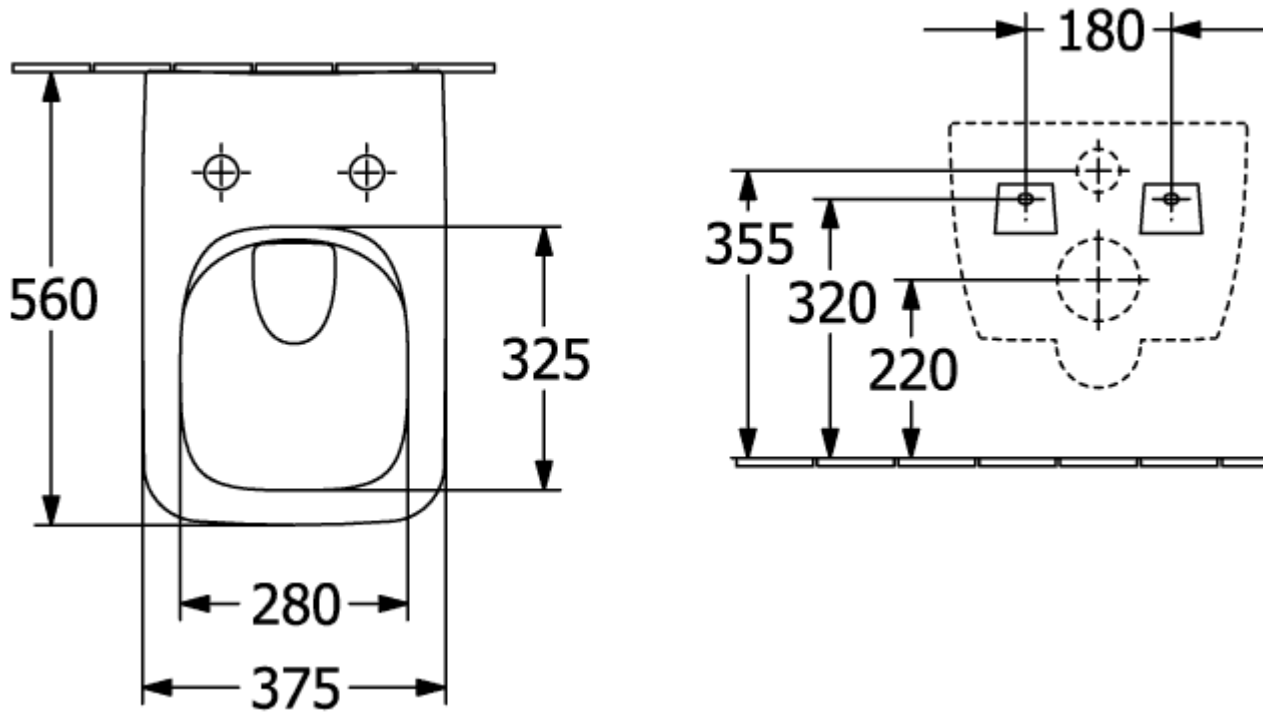

TECHNISCHE ZEICHNUNGEN

4626RS01