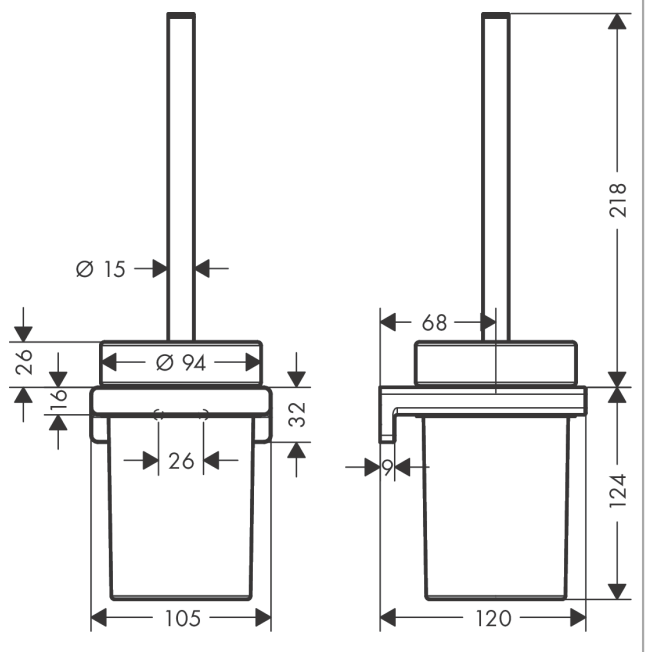

##### Merkmale

- Wandmontage
- Material: Metall, Glas
- Material Einsatz: Mattglas
- mit herausnehmbarem Einsatz
- mit Befestigungsmaterial
- verdeckte Befestigung
- Bohrabstand: 26 mm
- Durchmesser Bohrloch: 6 mm

#### Produktabbildung

#### Maßzeichnung

**AddStoris**

**Toilettenbürstenhalter Wandmontage**

Oberfläche: **Mattschwarz** Artikelnummer: **41752670**

**Explosionszeichnung**

Baujahr: >04/21

**AddStoris**

**Toilettenbürstenhalter Wandmontage**

Oberfläche: **Mattschwarz** Artikelnummer: **41752670**

**Ersatzteilliste**

Baujahr: >04/21

Pos.	Beschreibung	Artikelnummer	PG	VE
1	Halteelement	94165000	3	1
2	Befestigungsteile	40915000	4	1
3	Kunststoffring	94204000	6	1
4	Glaseinsatz	94201000	7	1
5	Stiel mit Bürste	94171670	59	1
6	WC-Bürste schwarz Ø 75 mm	93822000	4	1