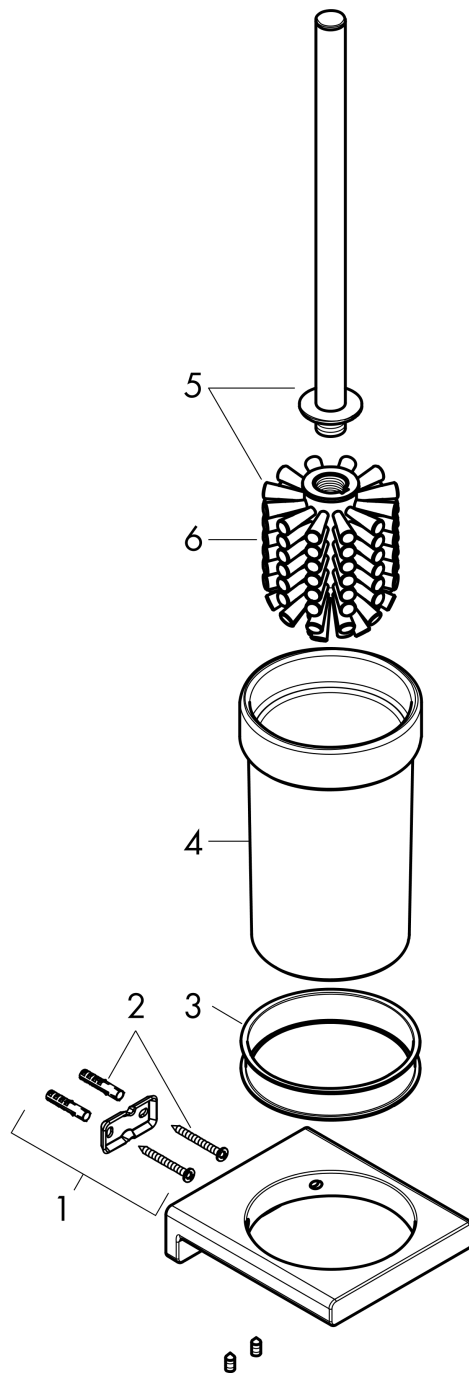

### Toilettenbürstenhalter Wandmontage

Oberfläche: **Mattschwarz** Artikelnummer: **41752670**

##### Merkmale

- Wandmontage
- Material: Metall, Glas
- Material Einsatz: Mattglas
- mit herausnehmbarem Einsatz
- mit Befestigungsmaterial
- verdeckte Befestigung
- Bohrabstand: 26 mm
- Durchmesser Bohrloch: 6 mm

#### Maßzeichnung

**AddStoris**

**Toilettenbürstenhalter Wandmontage**

Oberfläche: **Mattschwarz** Artikelnummer: **41752670**

**Explosionszeichnung**

Baujahr: >04/21

**AddStoris**

**Toilettenbürstenhalter Wandmontage**

Oberfläche: **Mattschwarz** Artikelnummer: **41752670**

**Ersatzteilliste**

Baujahr: >04/21

Pos.	Beschreibung	Artikelnummer	PG	VE
1	Halteelement	94165000	3	1
2	Befestigungsteile	40915000	4	1
3	Kunststoffring	94204000	6	1
4	Glaseinsatz	94201000	7	1
5	Stiel mit Bürste	94171670	59	1
6	WC-Bürste schwarz Ø 75 mm	93822000	4	1