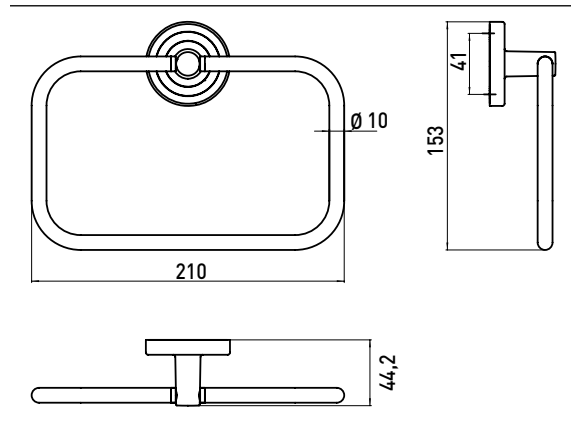

PRODUKTINFORMATION

Handtuchring, beweglich chrom

Art.-Nr.0755 001 00