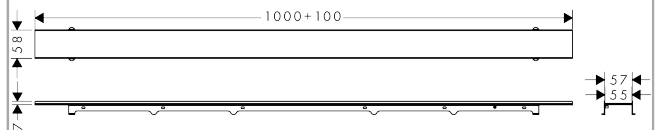

RainDrain Rock
Fertigset Duschrinne 1000 kürzbar und befliesbar
 Oberfläche: Artikelnummer: **56033000**

Beschreibung

Merkmale

- besteht aus: befliesbare Abdeckung, Abdeckungsheber, Dryphon
- Montageart: frei im Raum, zweiseitig
- vor Ort kürzbar
- rahmenloses Design
- höhenverstellbare Abdeckung
- Fliesenstärke: bis 40 mm
- geeignet für jede Fliesenart und Fliesenstärke
- bis zu 60 l/min Ablaufleistung
- Anwendungsbereich: Neubau, Sanierung
- Abdeckungsheber ermöglicht einfaches Herausnehmen des Fertigsets
- einfache Reinigung
- Typ des Geruchsverschlusses: mechanisch
- Dryphon ermöglicht wasserloses Siphonsystem
- minimale Installationshöhe: 77 mm (flache uBox), 95 mm (standard Installation)
- Überlänge von 50 mm auf beiden Seiten, welche gekürzt werden können
- kürzbar auf minimal 1000 mm
- Werkstoffgüte Abdeckung: Edelstahl V2A (1.4301)
- geeignet für Primärentwässerung
- güteüberwacht nach DIN EN 1253-3

Technologie

Designpreise

reddot winner 2022

Produktabbildung

Maßzeichnung

RainDrain Rock
Fertigset Duschrinne 1000 kürzbar und befliesbar
 Oberfläche: Artikelnummer: 56033000

Explosionszeichnung

Baujahr: >07/21

RainDrain Rock
Fertigset Duschrinne 1000 kürzbar und befliesbar
 Oberfläche: Artikelnummer: **56033000**

Ersatzteilliste

Baujahr: >07/21

Pos.	Beschreibung	Artikelnummer	PG	VE
1	Montagesatz	94334000	8	1
2	Serviceschlüssel	94327000	7	1
3	Sifon kpl.	94322000	13	1
4	Sifon kpl.	94323000	13	1
5	Dryphon	94326000	14	1
6	Serviceschlüssel	94333000	8	1
7	Verlängerung	94335000	9	1
a	Grundset	56014180	98	1