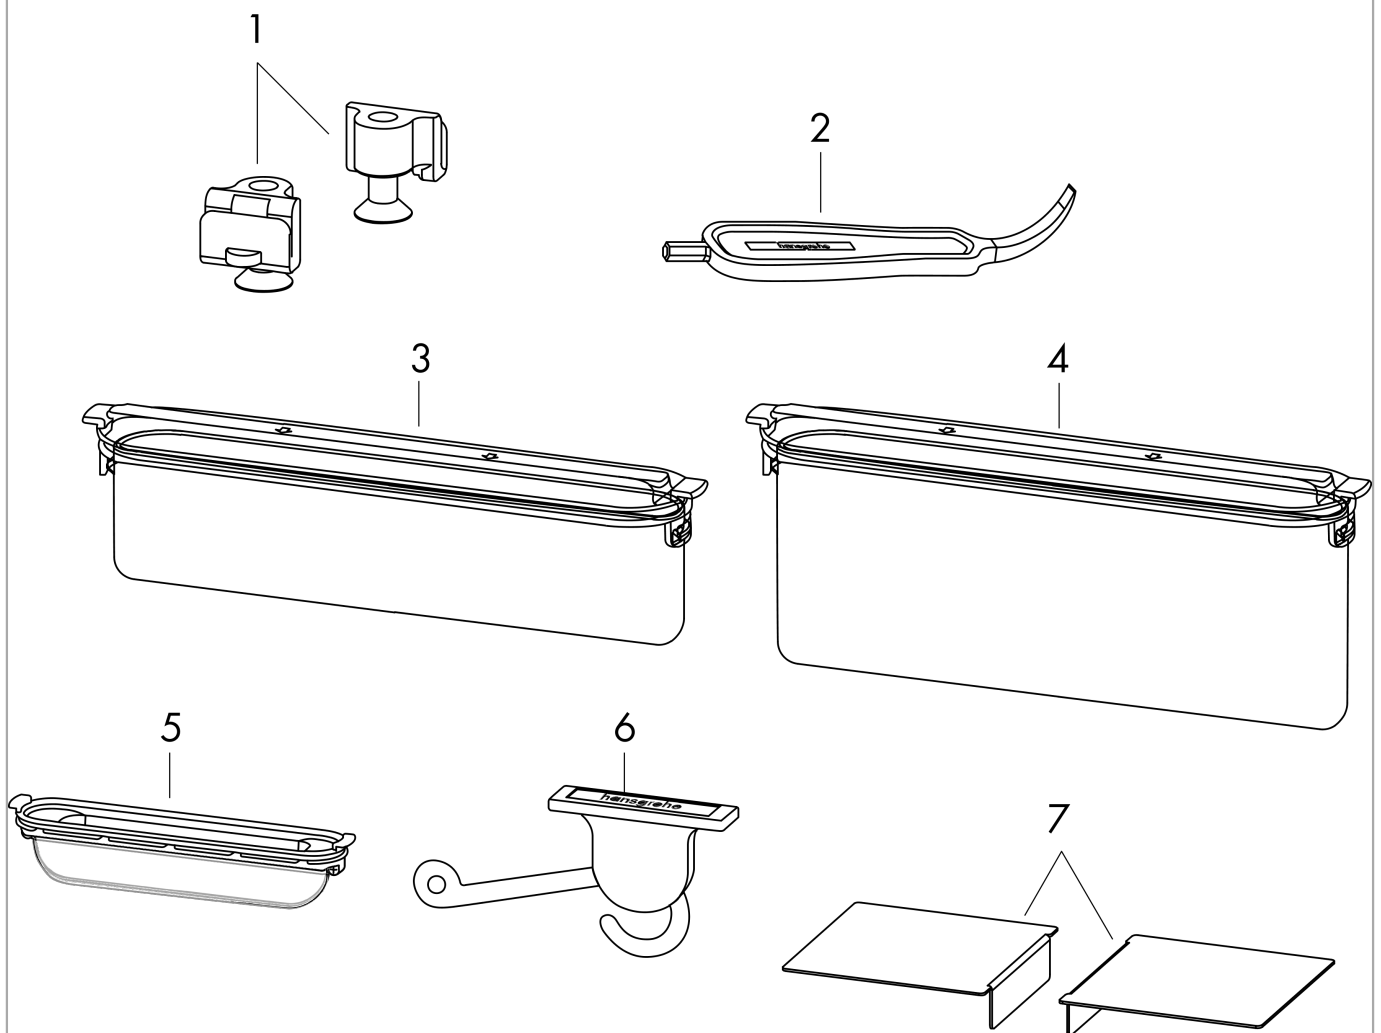

RainDrain Rock
Fertigset Duschrinne 1000 kürzbar und befliesbar
 Oberfläche: Artikelnummer: **56033000**

Beschreibung

Merkmale

- besteht aus: befliesbare Abdeckung, Abdeckungsheber, Dryphon
- Montageart: frei im Raum, zweiseitig
- vor Ort kürzbar
- rahmenloses Design
- höhenverstellbare Abdeckung
- Fliesenstärke: bis 40 mm
- geeignet für jede Fliesenart und Fliesenstärke
- bis zu 60 l/min Ablaufleistung
- Anwendungsbereich: Neubau, Sanierung
- Abdeckungsheber ermöglicht einfaches Herausnehmen des Fertigsets
- einfache Reinigung
- Typ des Geruchsverschlusses: mechanisch
- Dryphon ermöglicht wasserloses Siphonsystem
- minimale Installationshöhe: 77 mm (flache uBox), 95 mm (standard Installation)
- Überlänge von 50 mm auf beiden Seiten, welche gekürzt werden können
- kürzbar auf minimal 1000 mm
- Werkstoffgüte Abdeckung: Edelstahl V2A (1.4301)
- geeignet für Primärentwässerung
- güteüberwacht nach DIN EN 1253-3

Technologie

Designpreise

reddot winner 2022

Produktabbildung

Maßzeichnung

RainDrain Rock
Fertigset Duschrinne 1000 kürzbar und befliesbar
 Oberfläche: Artikelnummer: 56033000

Explosionszeichnung

Baujahr: >07/21

RainDrain Rock
Fertigset Duschrinne 1000 kürzbar und befliesbar
 Oberfläche: Artikelnummer: **56033000**

Ersatzteilliste

Baujahr: >07/21

Pos.	Beschreibung	Artikelnummer	PG	VE
1	Montagesatz	94334000	8	1
2	Serviceschlüssel	94327000	7	1
3	Sifon kpl.	94322000	13	1
4	Sifon kpl.	94323000	13	1
5	Dryphon	94326000	14	1
6	Serviceschlüssel	94333000	8	1
7	Verlängerung	94335000	9	1
a	Grundset	56014180	98	1