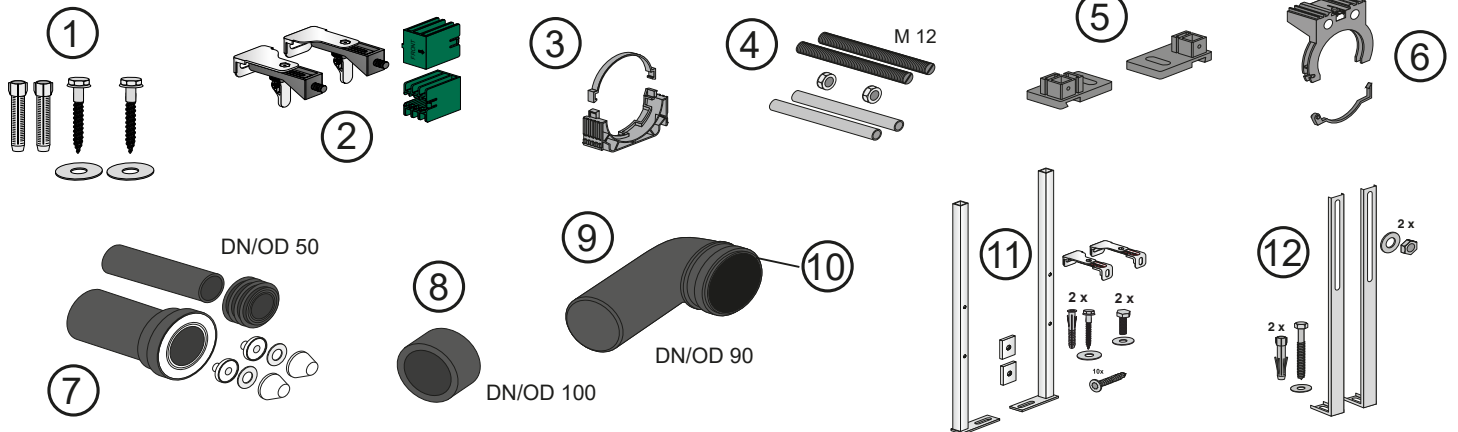

Nr.	Bezeichnung	Description	Art.-Nr.
1	Befestigungsset	Fastening set	VS01832C000000
2	Wandhalter	Wall brackets	H9751590000001
3	Ablaufbogenschelle inkl. Bügel	Waste elbow clamp incl. bracket	VS05342C000000
4	WC-Befestigung M12	WC fastenings M12	VS01827C000000
5	Fußplatten (1 Paar)	Foot plates (pairs)	H8916350000001
6	Kombischelle für H926103	Pipe support dip for H926103	VS01821C000000
7	WC-Anschlussgarnitur DN 90	WC connection kit DN 90	VS58931C000000
8	Übergangsmuffe DN 90/DN 100	Reducing sleeve DN 90/DN 100	VS58211C000000
9	WC-Anschlussbogen 90°, DN 90	WC connecting bend 90°, DN 90	VS58908C000000
10	Lippendichtung	Lip seal	VS04131C000000
11	Füße für Bodenbefestigung (1 Paar)	Feet for floor fixation (pairs)	VS16001C000000
12	Verlängerte Elementfüße (1 Paar)	Extended support feet (pairs)	VS16033C000000

WC 112 H920114

Shower WC H920115

WC 112 H920117

WC 98 H927104

WC 82 H927105

WC 112 H910118

H926103

No.	Description	Denominazione	Art.-No.
1	Set de fixation	Set di fissaggio	VS01832C000000
2	Supports muraux (1 paire)	Set ancoraggi a parete	H9751590000001
3	Support de coude d'évacuation avec fixation	Braccialetto per curva	VS05342C000000
4	Fixation WC M12	Set barre filettate M12	VS01827C000000
5	Plaque des base (1 paire)	Set piedini (2 pz.)	H8916350000001
6	Collier de fixation combiné pour tuyaux (H926103)	Kit accessori per montaggio morsetti (H926103)	VS01821C000000
7	Set de connexion WC DN90	Set di allacciamento per WC sospeso	VS58931C000000
8	Manchon de raccordement DN90/DN 100	Manicotto di riduzione DN 90/DN 100	VS58211C000000
9	Coude sortie	Curva d'allacciamento 90°	VS58908C000000
10	Joint à lèvres	Guarnizione a labbro, per tubo di risciacquo Ø 90	VS04131C000000
11	Pieds pour fixation au sol (1 paire)	Set di supporti a terra	VS16001C000000
12	Pieds de l'élément prolongés (1 paire)	Set di supporti a terra prolungati	VS16033C000000