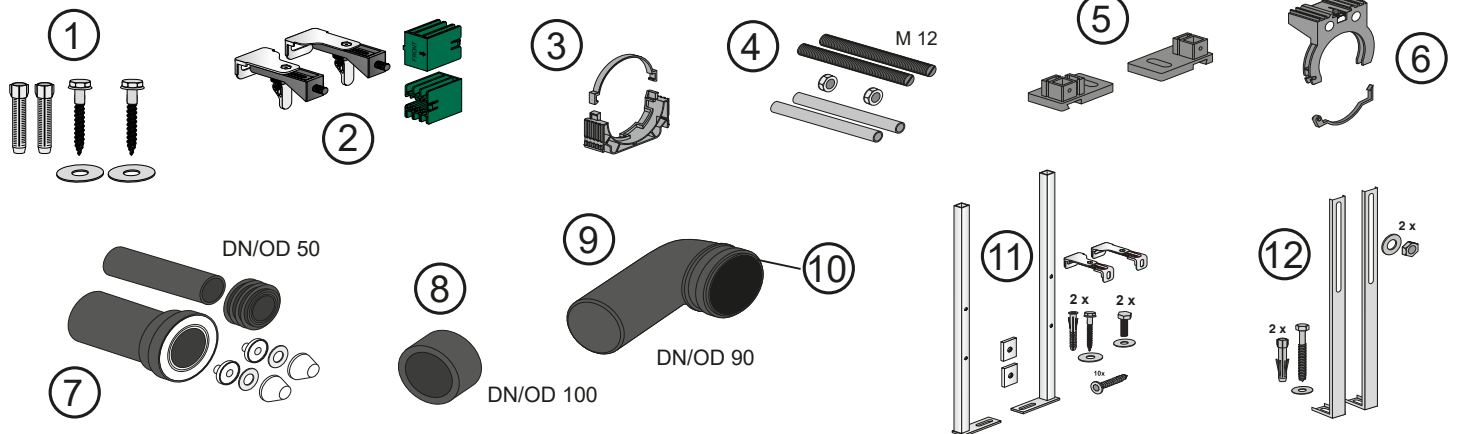

INEOLINK WC-Elemente für den Nass- und Trockenbau / WC elements for wet-dry installation

WC 112 H920114

Shower WC H920115

WC 112 H920117

WC 98 H927104

WC 82 H927105

WC 112 H910118

H926103

Nr.	Bezeichnung	Description	Art.-Nr.
1	Befestigungsset	Fastening set	VS01832C000000
2	Wandhalter	Wall brackets	H9751590000001
3	Ablaufbogenschelle inkl. Bügel	Waste elbow clamp incl. bracket	VS05342C000000
4	WC-Befestigung M12	WC fastenings M12	VS01827C000000
5	Fußplatten (1 Paar)	Foot plates (pairs)	H8916350000001
6	Kombischelle für H926103	Pipe support dip for H926103	VS01821C000000
7	WC-Anschlussgarnitur DN 90	WC connection kit DN 90	VS58931C000000
8	Übergangsmuffe DN 90/DN 100	Reducing sleeve DN 90/DN 100	VS58211C000000
9	WC-Anschlussbogen 90°, DN 90	WC connecting bend 90°, DN 90	VS58908C000000
10	Lippendichtung	Lip seal	VS04131C000000
11	Füße für Bodenbefestigung (1 Paar)	Feet for floor fixation (pairs)	VS16001C000000
12	Verlängerte Elementfüße (1 Paar)	Extended support feet (pairs)	VS16033C000000