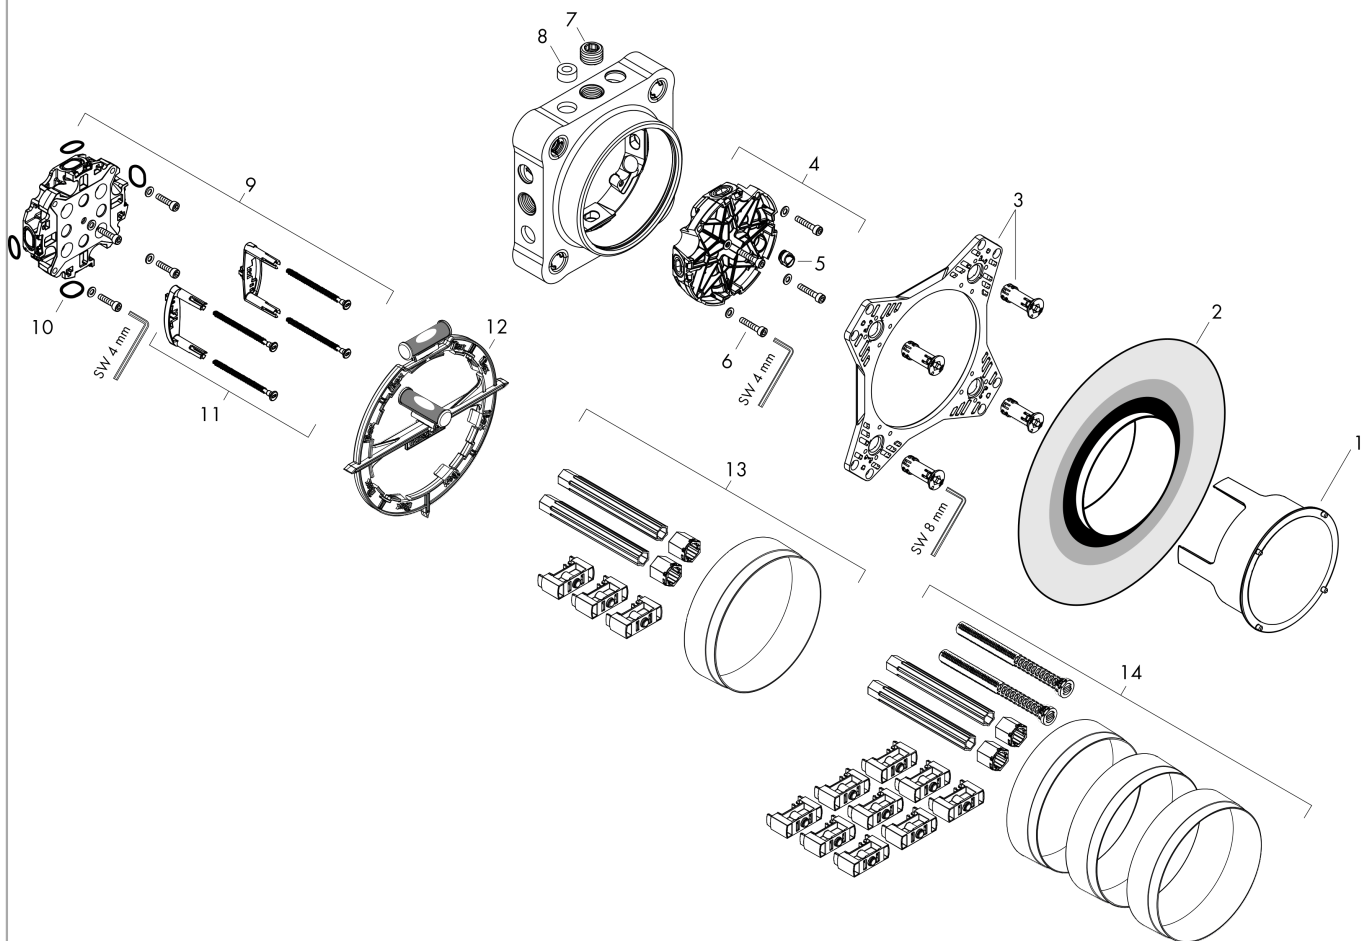

iBox universal 2
Grundkörper

Oberfläche: Artikelnummer: **01500180**

Explosionszeichnung

Baujahr: >01/23

iBox universal 2

Grundkörper

Oberfläche: Artikelnummer: **01500180**

Ersatzteilliste

Baujahr: >01/23

Pos.	Beschreibung	Artikelnummer	PG	VE
1	Dichtmanschette	94897000	10	1
2	Dichtmanschette	94897000	10	1
3	Verstellring	94899000	4	1
4	Spülblock kpl.	94898000	0	1
5	Stopfen	94894000	0	1
6	Schraubenset	96525000	3	1
7	Stopfen	97998000	3	1
8	Dosenlibelle	94896000	0	1
9	Adapter Set	13588000	98	1
10	Dichtungsset	87872000	1	1
11	Halteelement kpl.	87690000	8	1
12	Montagehilfe	93500000	98	1
13	Verlängerung 25 mm	13638000	98	1
14	Verlängerung 25 - 75 mm	13632000	98	1