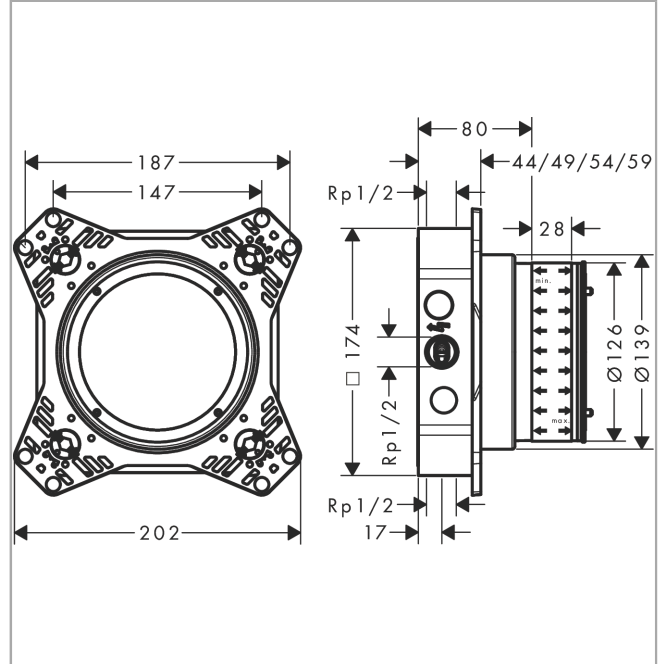

Maßzeichnung