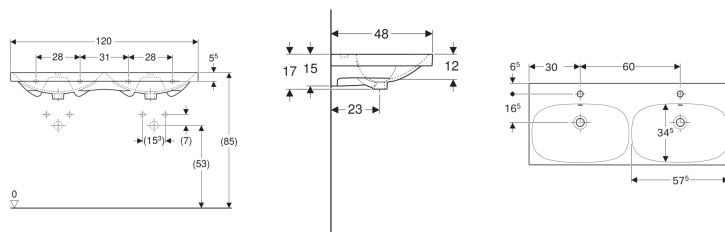

Geberit Acanto Doppelwaschtisch

Beispielbild

Eigenschaften

- Unterbaufähig

Technische Daten

Werkstoff

Sanitärkeramik

Art.-Nr.	Mix & Match	Farbe / Oberfläche	Hahnloch	Überlauf	B	H	T	VE1
500.627.01.2	Ja	weiß	mittig	sichtbar	120 cm	17 cm	48 cm	1 St.
500.627.01.8	Ja	weiß / KeraTect	mittig	sichtbar	120 cm	17 cm	48 cm	1 St.
500.628.01.2	Ja	weiß	ohne	sichtbar	120 cm	17 cm	48 cm	1 St.
500.628.01.8	Ja	weiß / KeraTect	ohne	sichtbar	120 cm	17 cm	48 cm	1 St.

Zubehör

- Geberit Tauchrohrgeruchsverschluss für Waschbecken, Abgang horizontal
- Geberit Waschbeckenablauf Raumsparmodell, schmale Ausführung, mit Außenventilstopfen mit Druckbetätigung
- Geberit Waschbeckenablauf Raumsparmodell, schmale Ausführung, mit Außenventilstopfen mit Hebelbetätigung
- Geberit Waschbeckenablauf Raumsparmodell, schmale Ausführung, mit freiem Auslauf und Ventilabdeckung
- Geberit Drehbetätigung mit Kabelzug