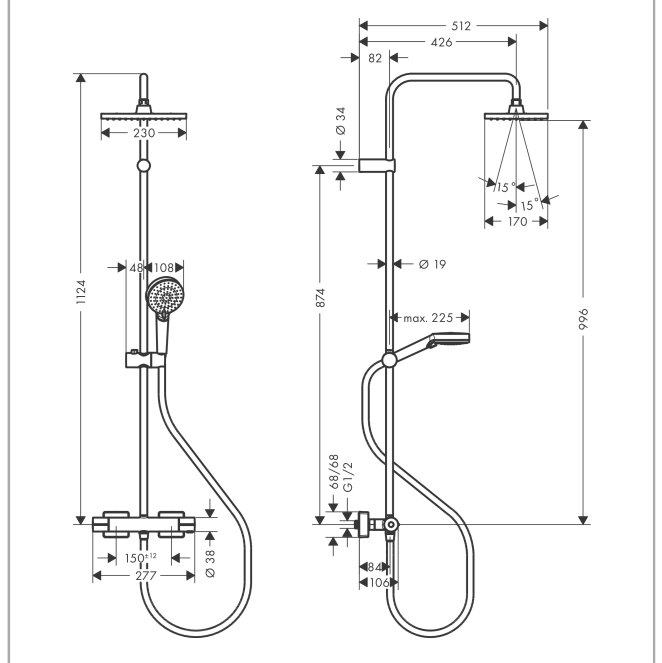

### Merkmale

- besteht aus: Kopfbrause, Handbrause, Brausethermostat, Brauseschlauch, Handbrausehalterung, Brausestange
- Kopfbrause Vernis Shape 230 1jet
- Brausekopfgröße Kopfbrause: 230 x 170 mm
- Strahlart Kopfbrause: Rain
- Durchflussmenge Rain Strahl bei 3 bar: 6,5 l/min
- Strahlart Handbrause: Rain, IntenseRain
- Durchfluss für Handbrause bei 3 bar: 6,8 l/min
- maximale Durchflussmenge für Showerpipe bei 3 bar: 6,8 l/min
- Mindestfließdruck: 1 bar
- min. Betriebsdruck: 1 bar
- max. Betriebsdruck: 10 bar
- Kugelgelenk: Kopfbrause im Winkel verstellbar
- Brausestangendurchmesser: 19 mm
- höhenverstellbare Handbrausehalterung mit Push Schieber
- Brausearmlänge Kopfbrause: 426 mm
- Thermostat Vernis
- Sicherheitssperre bei 40°C
- einstellbare Heißwasserbegrenzung
- für Durchlauferhitzer geeignet
- Montageart: Aufputzinstallation
- Anschlussgröße: DN15
- Anschlussgewinde: G ½
- Stichmaß: 150 ± 12 mm
- Eigensicher gegen Rückfließen
- Gesamtlänge Brausestange: 1124 mm
- 2 Verbraucher
- EU-Taxonomie: max. 8 l/min - Vermeidung erheblicher Beeinträchtigungen (DNSH)
- PA-IX 38792/IBO

## Produktabbildung

## Maßzeichnung

## Durchflussdiagramm

Vernis Shape  
 Showerpipe 230 1jet EcoSmart mit Thermostat  
 Oberfläche: Chrom Artikelnummer: 26097000

Explosionszeichnung

Baujahr: >04/21

**Vernis Shape**  
**Showerpipe 230 1jet EcoSmart mit Thermostat**  
 Oberfläche: **Chrom** Artikelnummer: **26097000**