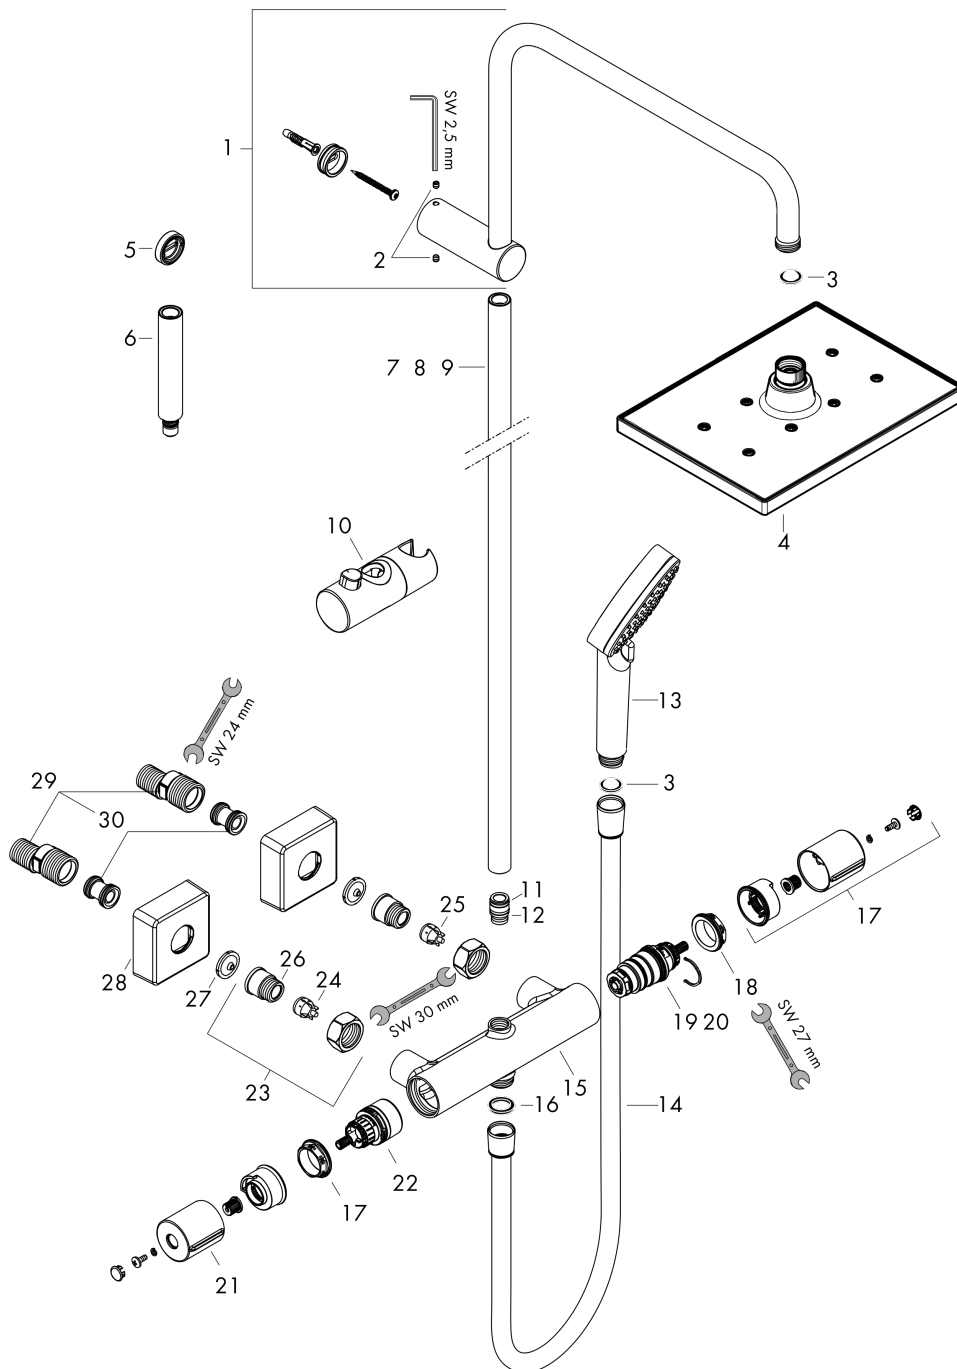

## Maßzeichnung

## Durchflussdiagramm

Vernis Shape  
 Showerpipe 230 1jet EcoSmart mit Thermostat  
 Oberfläche: Chrom Artikelnummer: 26097000

Explosionszeichnung

Baujahr: >04/21

**Vernis Shape**  
**Showerpipe 230 1jet EcoSmart mit Thermostat**  
 Oberfläche: **Chrom** Artikelnummer: **26097000**

## Ersatzteilliste

Baujahr: >04/21

Pos.	Beschreibung	Artikelnummer	PG	VE
1	Brausearm	93768000	13	1
2	Madenschraube M5x5	98446000	1	1
3	Siebichtung	94246000	1	1
4	Kopfbrause	26283000	98	1
5	Fliesenausgleichsscheibe 7 mm	93813000	5	1
6	Verlängerung 100 mm	94164000	9	1
7	Rohr 845 mm	93906000	12	1
8	Rohr 945 mm	93770000	12	1
9	Rohr 1145 mm	93907000	12	1
10	Schieber kompl.	93729000	8	1
11	O-Ring 11x2	98127000	1	1
12	O-Ring 12x2	98214000	1	1
13	Handbrause	26340000	98	1
14	Brauseschlauch Metaflex'C 1,60 m	28266000	98	1
15	Thermostat	94819000	19	1
16	Dichtung	98058000	1	1
17	Thermostatgriff	93727000	9	1
18	Mutter	98913000	6	1
19	Temperatur Regeleinheit	98282000	14	1
20	Regeleinheit für vertauschte Anschlüsse	92373000	18	1
21	Griff	93731000	8	1
22	Absperreinheit inkl. Umsteller	98283000	12	1
23	Anschlußnippel G½	93730000	9	1
24	Rückflussverhinderer (druckbeständig bis 2 MPa)	93136000	8	1
25	Rückflußverhinderer	96737000	8	1
26	O-Ring 16x2	98133000	1	1
27	Siebichtung	96922000	3	1
28	Rosette	93879000	5	1
29	S-Anschluss Set (±12 mm)	94140000	10	1
30	Schalldämpfer	96429000	2	1