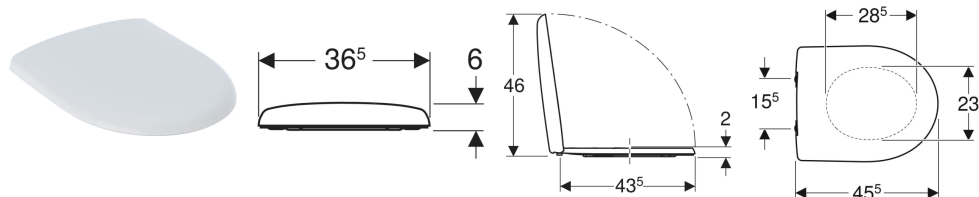

Geberit Renova WC-Sitz Befestigung von oben

Beispielbild

Eigenschaften

- WC-Deckel überlappend

Technische Daten

Werkstoff	Duroplast
Befestigungsabstand	15.5 cm

Art.-Nr.	Farbe / Oberfläche	B	H	T	QuickRelease-Scharniere	Absenkautomatik	Befestigung	Scharnierwerkstoff	VE 1
500.836.01.1	weiß / glänzend	36.5 cm	6 cm	45.5 cm	ja	ja	von oben	Messing verchromt	1 St.
573015000	weiß / glänzend	36.5 cm	6 cm	45.5 cm	nein	nein	von oben	Edelstahl	1 St.
573025000	weiß / glänzend	36.5 cm	6 cm	45.5 cm	nein	ja	von oben	Messing verchromt	1 St.
573025010	manhattan / glänzend	36.5 cm	6 cm	45.5 cm	nein	ja	von oben	Messing verchromt	1 St.
573025068	pergamon / glänzend	36.5 cm	6 cm	45.5 cm	nein	ja	von oben	Messing verchromt	1 St.
573025080	bahamabeige / glänzend	36.5 cm	6 cm	45.5 cm	nein	ja	von oben	Messing verchromt	1 St.