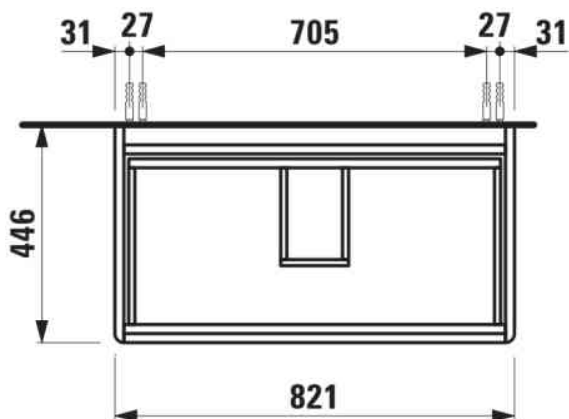

TECHNISCHE ZEICHNUNGEN