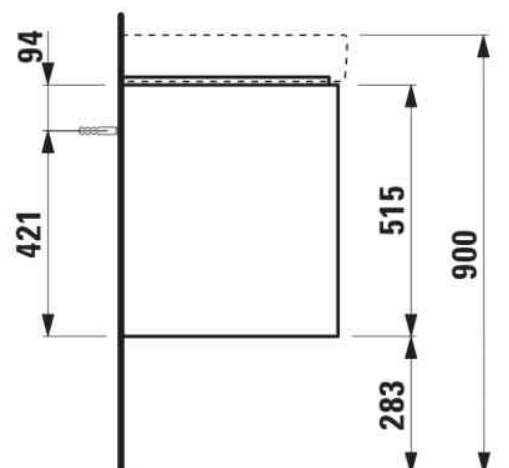

TECHNISCHE ZEICHNUNGEN