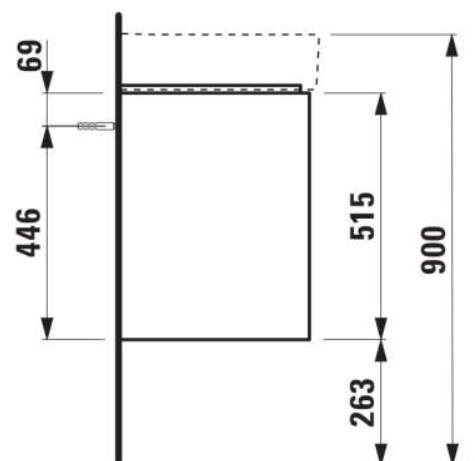

TECHNISCHE ZEICHNUNGEN