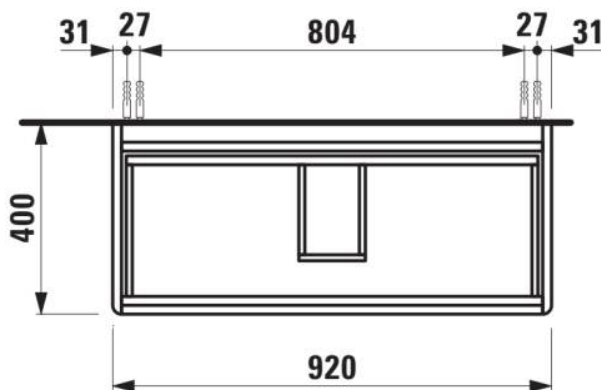

TECHNISCHE ZEICHNUNGEN