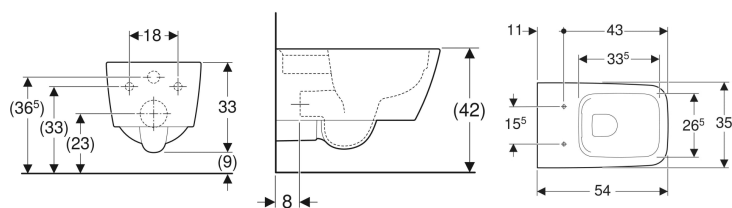

Geberit iCon Square Wand-WC Tiefspüler, geschlossenes Keramikdesign, Rimfree

Beispielbild

Verwendungszwecke

- Für UP-Spülkästen
- Für Druckspüler

Eigenschaften

- Wandhängend
- Tiefspül-WC
- Abgang horizontal
- Spülrandlose WC-Keramik mit Rimfree-Spültechnik

- Einfache Befestigung mit Easy Fast Fixing (Typ EFF3)
- Typ 1, Vollmenge 6 / 5 l, nach EN 997
- Spült mit 4,5 l
- Geschlossenes Keramikdesign
- Verdeckte Befestigung

Technische Daten

Werkstoff	Sanitärkeramik
Befestigungsabstand	18 cm
Höhenverstellbar	Nein

Lieferumfang

- Befestigungsmaterial

Zusätzlich zu bestellen

- WC-Sitz

Art.-Nr.	Farbe / Oberfläche	B	H	T	VE1
201950000	weiß	35 cm	33 cm	54 cm	1 St.
201950600	weiß / KeraTect	35 cm	33 cm	54 cm	1 St.

Zubehör

- Geberit Set Anschlussstutzen für WC